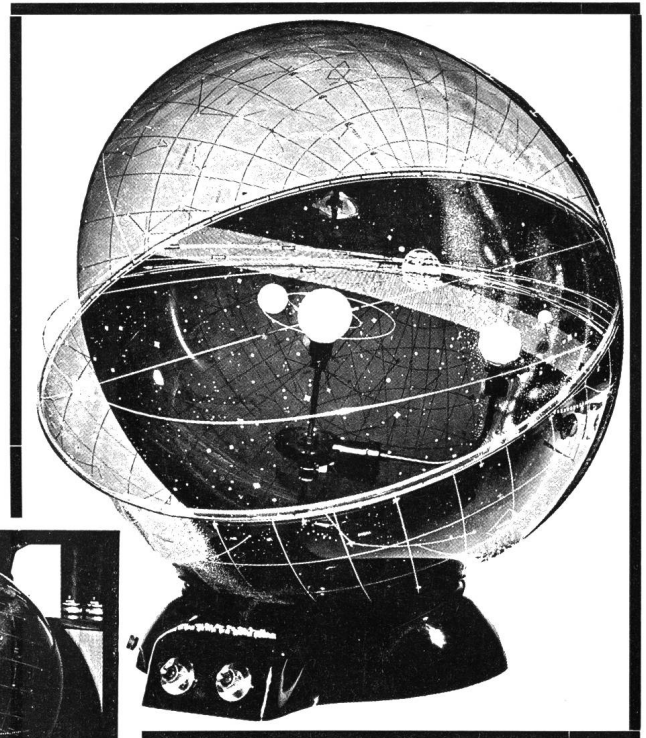

Links: Das BAADER PLANETARIUM als geschlossener Sternnglobus (im dunklen Raum transparent).
Oben: Das gleiche Gerät geöffnet.

ein neuer «star» ist geboren

Dies ist die Ursache unseres Erfolges: Das BAADER PLANETARIUM vermittelt dem Betrachter ein neues, dreidimensionales Erd-Weltraum-«Gefühl». (Am wichtigsten für die Jugend von heute – die Erwachsenen des Jahres 2000). Das BAADER PLANETARIUM zeigt die Erd- und Mondbewegungen im nachtschwarzen Weltraum. «Unsere kleine Erde» bewegt sich sichtbar, entlang dem jahreszeitlichen Nachthimmel. Die schwierigen Probleme der Himmelsmechanik werden für jedermann im modernen, heliozentrischen Sinne verständlich.

Wollen Sie mehr über das BAADER PLANETARIUM wissen? Wollen Sie ein besonderes, einmaliges Geschenk machen? Möchten Sie einer Schule eine Stiftung machen? Suchen Sie ein eindrucksvolles Schmuckstück für einen Repräsentationsraum? Wir nennen gern Schweizer Lieferanten!

Neu: Das grosse BAADER PLANETARIUM. Kugel 1,30 m ϕ , alle 9 Planeten mit bewegten Monden, drei Laufgeschwindigkeiten, Projektion des Fixsternhimmels für Grossräume, moderner, eleganter Edelholztisch, Globushalterung, eingebautes Tonbandgerät mit Kurz- und Langvortrag, Grosslautsprecher und Einzeltelefonhörer. Wir erwarten gerne Ihre Anfrage!

Höhe: 52 cm; Kugeldurchmesser: 50 cm; Gewicht: 2,8 kg; 220 V ~