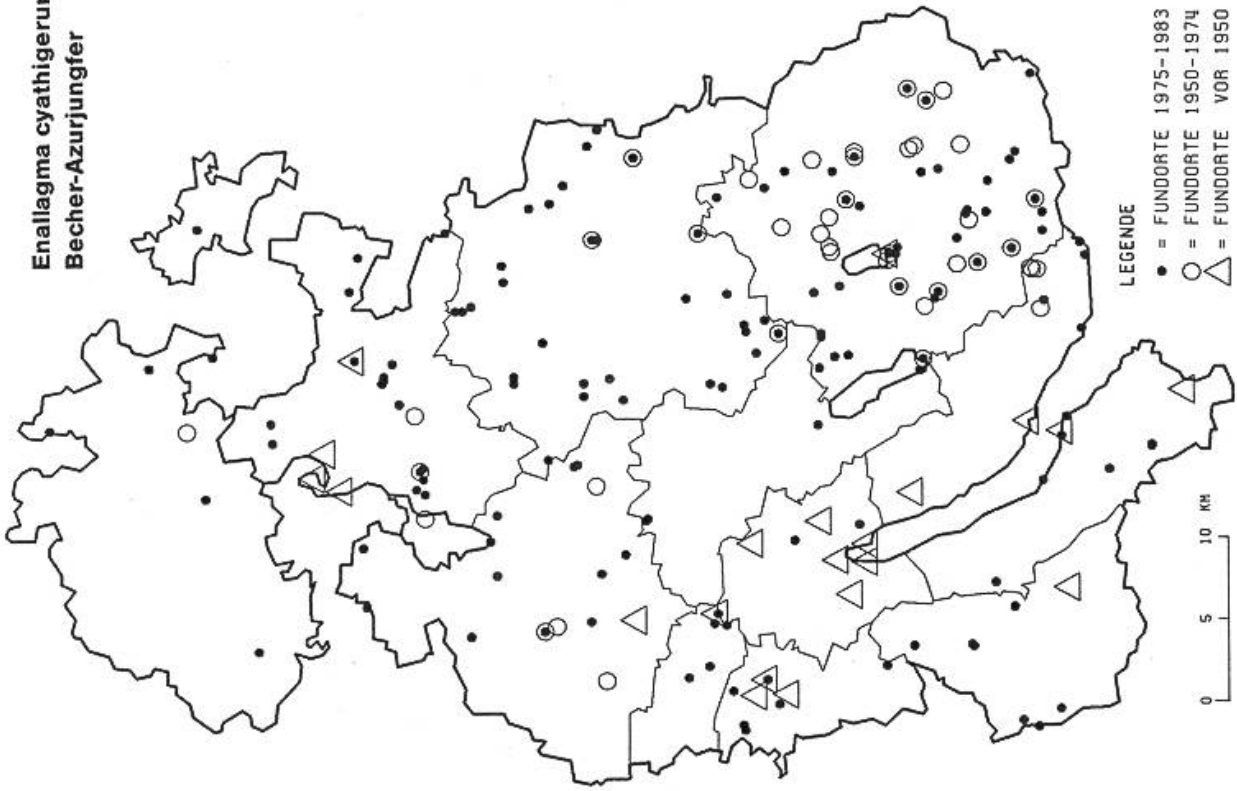

Lestes viridis
Weidenjungfer

Ischnura pumilio
Kleine Pechlibelle

Ischnura elegans
Grosse Pechlibelle

Enallagma cyathigerum
Becher-Azurjungfer

LEGENDE

- = FUNDORTE 1975-1983
- = FUNDORTE 1950-1974
- △ = FUNDORTE VOR 1950