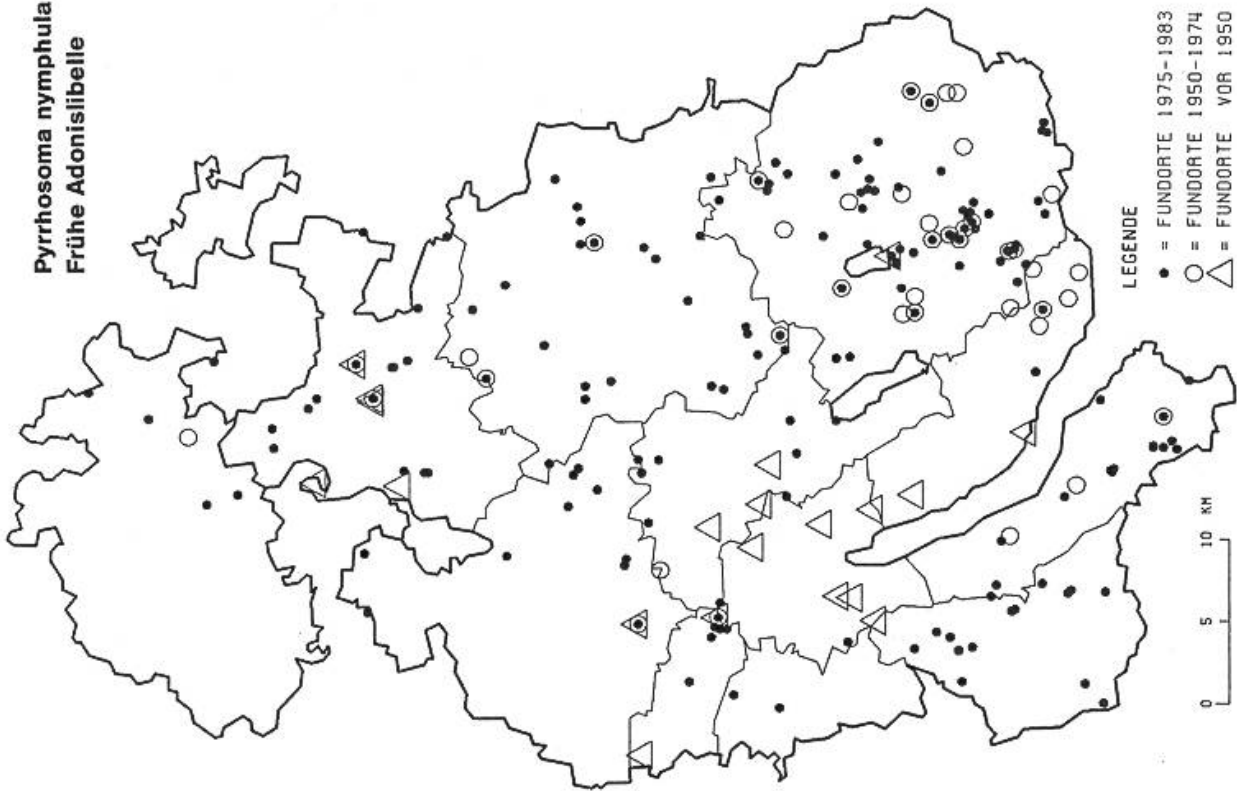

Pyrrhosoma nymphula
Frühe Adonislibelle

LEGENDE

- = FUNDORTE 1975-1983
- = FUNDORTE 1950-1974
- △ = FUNDORTE VOR 1950