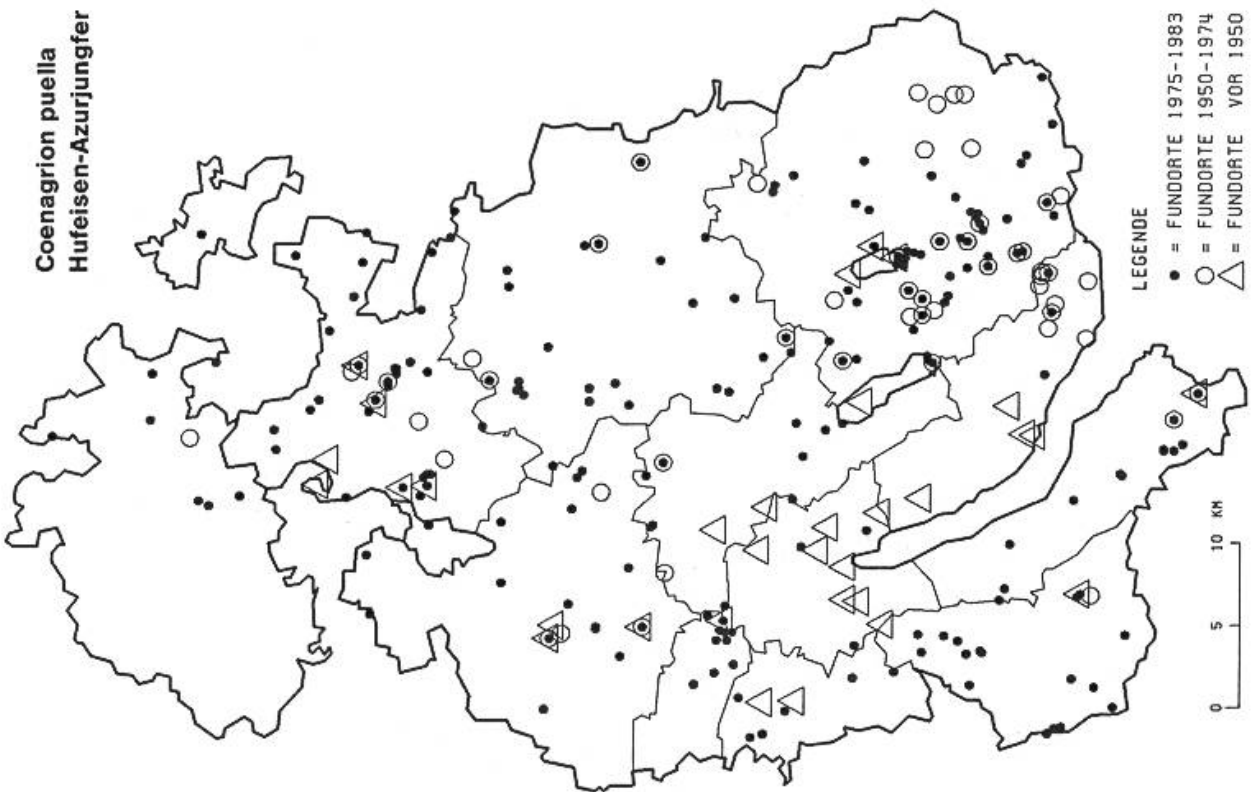

Coenagrion puella
Hufeisen-Azurjungfer