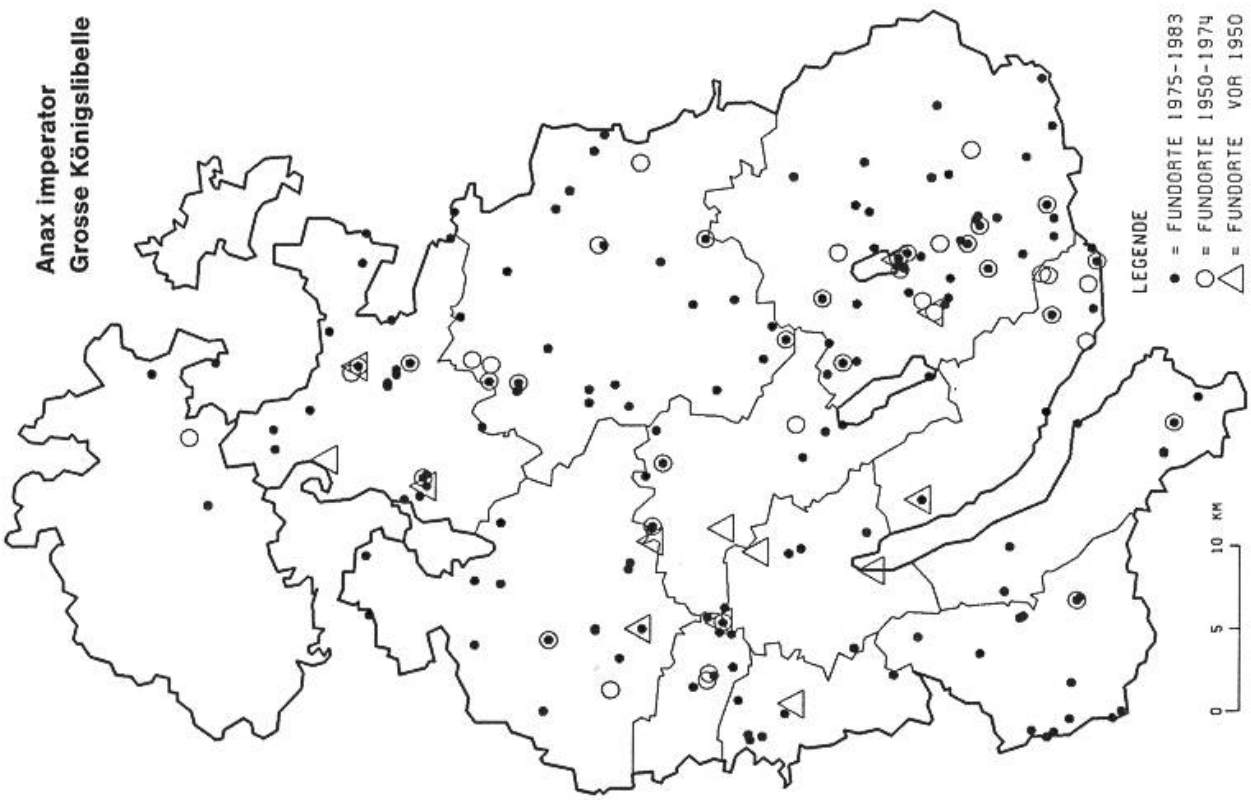

Aeshna grandis
Braune Mosaikjungfer

Aeshna mixta
Herbst-Mosaikjungfer

Aeshna juncea
Torf-Mosaikjungfer

Anax parthenope
Kleine Königslibelle

Anax imperator
Grosse Königslibelle

Cordulegaster bidentatus
Gestreifte Quelljungfer

Hemianax ephippiger
Schabrackenlibelle

Cordulia aenea
Gemeine Smaragdlibelle

Cordulegaster boltonii
Zweigestreifte Quelljungfer

Somatochlora flavomaculata
Gefleckte Smaragdlibelle

Somatochlora arctica
Arktische Smaragdlibelle