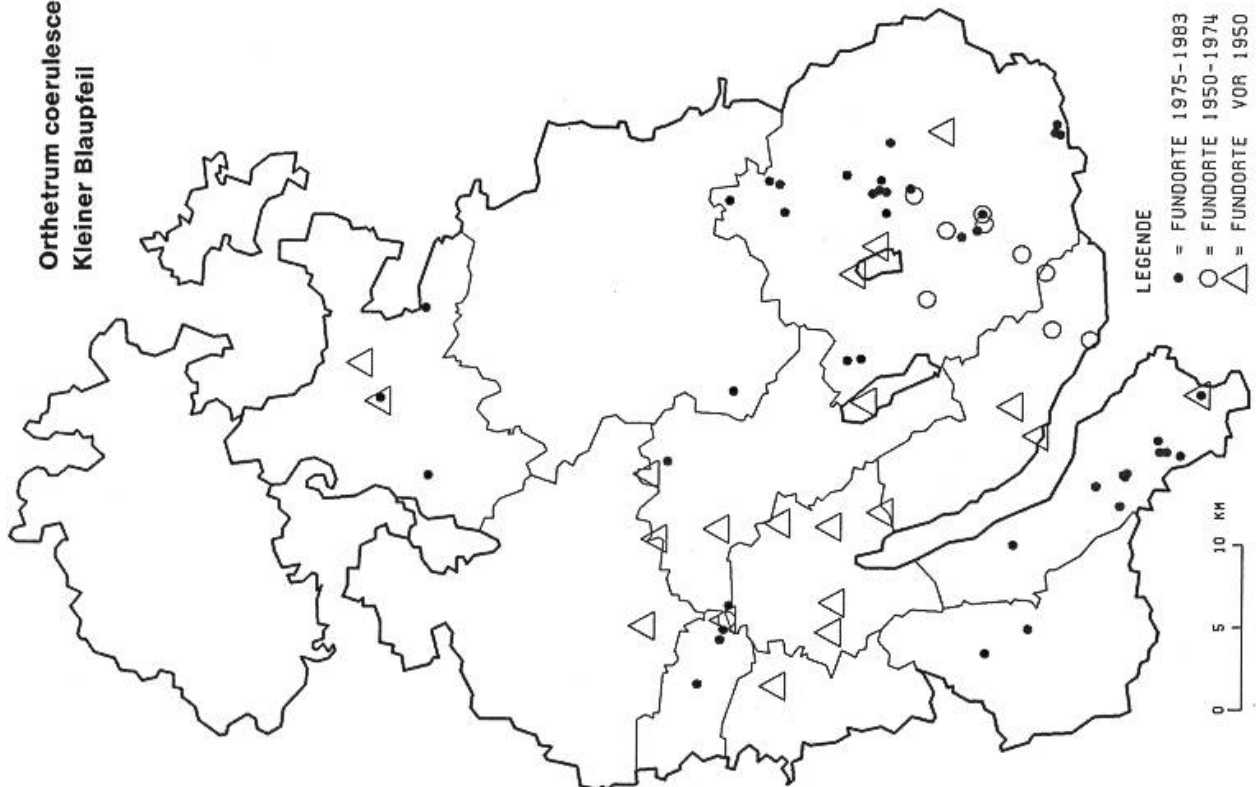

Orthetrum coerulescens
Kleiner Blaupfeil