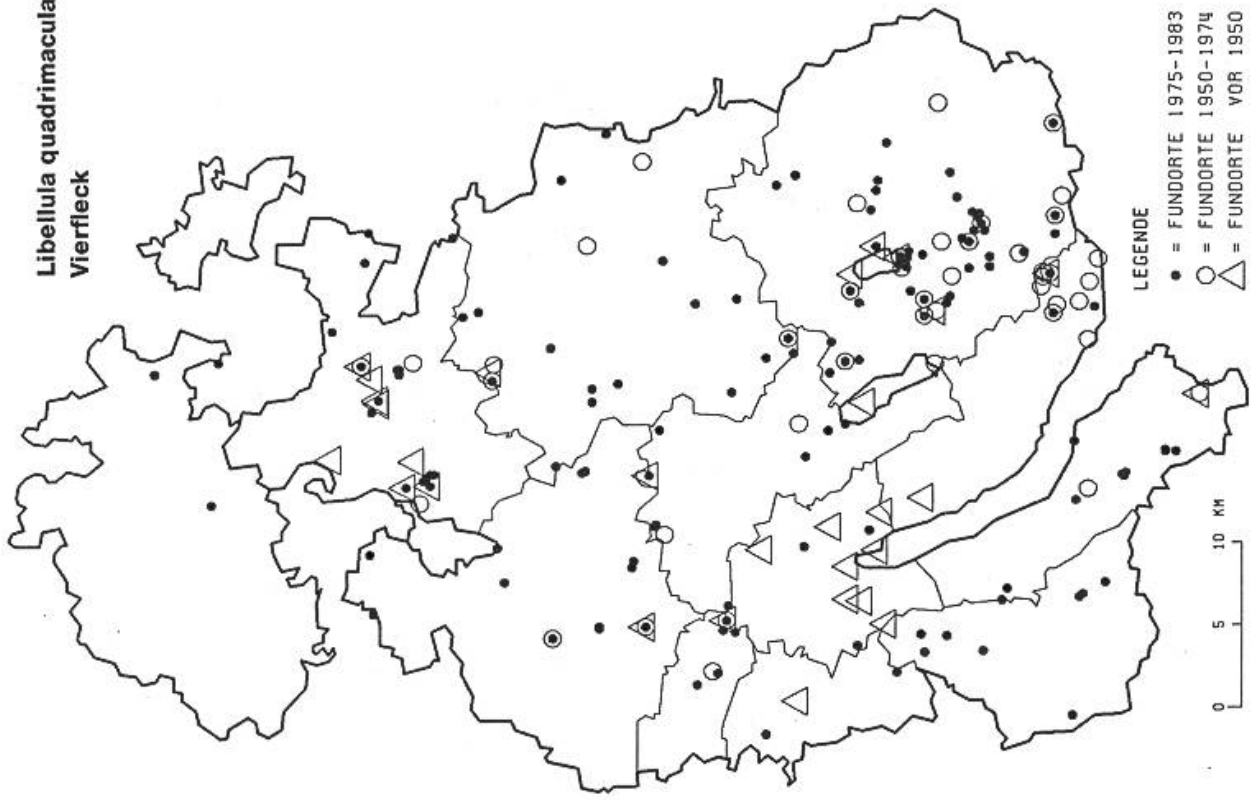

Libellula quadrimaculata
Vierfleck