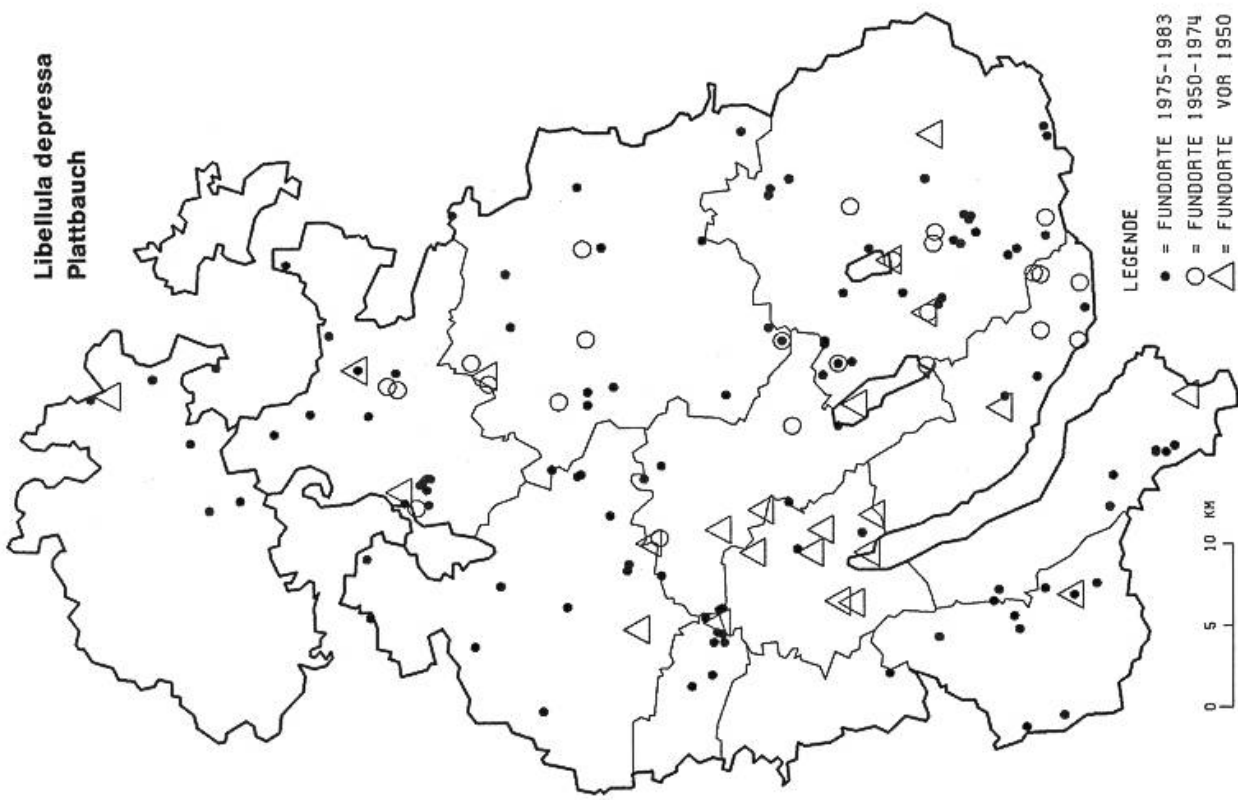

Hemianax ephippiger
Schabrackenlibelle

Cordulia aenea
Gemeine Smaragdlibelle

Cordulegaster boltonii
Zweigestreifte Quelljungfer

Somatochlora flavomaculata
Gefleckte Smaragdlibelle

Somatochlora arctica
Arktische Smaragdlibelle

Epitheca bimaculata
Zweifleck

Somatochlora metallica
Glänzende Smaragdlibelle

**Libellula fulva
Spitzenfleck**

LEGENDE

- = FUNDORTE 1975-1983
- = FUNDORTE 1950-1974
- △ = FUNDORTE VOR 1950

**Libellula depressa
Plattbauch**

LEGENDE

- = FUNDORTE 1975-1983
- = FUNDORTE 1950-1974
- △ = FUNDORTE VOR 1950

Orthetrum albistylum
Östlicher Blaupfeil

Libellula quadrimaculata
Vierfleck

Orthetrum cancellatum
Grosser Blaupfeil

Orthetrum brunneum
Südlicher Blaupfeil