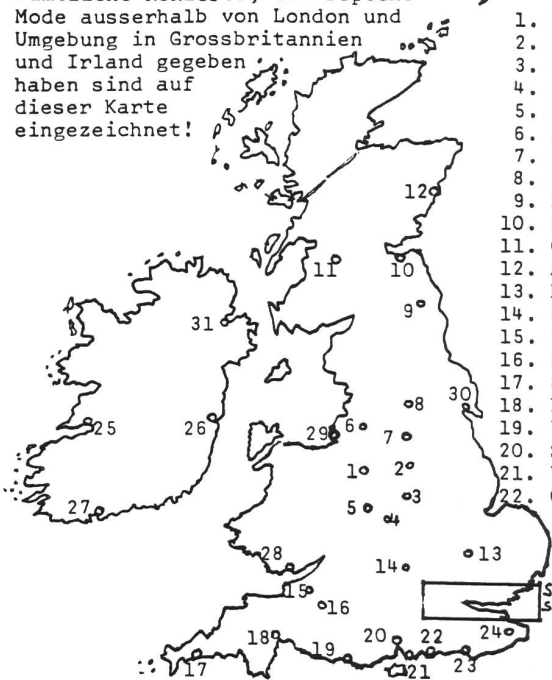

Die weiteren (zuerst vorwiegend in Clubs):

1980	Wann?	Wo?	In?
August	30.	Crocs	Rayleigh
September	20.	Crocs	Rayleigh
	24.	Bridgehouse	London
October	11.	Crocs	Rayleigh
	16.	Bridgehouse	London
	23.	Bridgehouse	London
	25.	Crocs	Rayleigh
November	30.	Bridgehouse	London
	8.	Crocs	Rayleigh
December	12.	Bridgehouse	London
	14.	Technical College	Southend-on-sea
	29.	Crocs	Rayleigh
1981	10.	Bridgehouse	London
	18.	The Venue	London
	25.	Crocs	Rayleigh
	28.	Bridgehouse	London
January	3.	Crocs	Rayleigh
February	6.	Bridgehouse	London
	11.	Hope'n'Anchor	London
	23.	Scamps	Southend-on-sea
	1.	Moonlight	London
March	2.	Warehouse	Leeds
	3.	Limit Club	Sheffield
	9.	Bridgehouse	London
	12.	Moonlight	London
	14.	Rainbow	London
	16.	Cabaret Futura	London
	26.	Lyceum	London
	24.	Moonlight	London
30.	Flicks	London	

Sämtliche Konzerte, die Depeche Mode ausserhalb von London und Umgebung in Grossbritannien und Irland gegeben haben sind auf dieser Karte eingezeichnet!

1. Hanley
2. Nottingham
3. Leicester
4. Coventry
5. Birmingham
6. Manchester
7. Sheffield
8. Leeds
9. Newcastle
10. Edinburgh
11. Glasgow
12. Aberdeen
13. Hitchin
14. Oxford
15. Bristol
16. Bath
17. St. Austell
18. Exeter
19. Poole
20. Southampton
21. Portsmouth
22. Chichester
23. Brighton
24. Canterbury
25. Galway/EIRE
26. Dublin/EIRE
27. Cork/EIRE
28. Cardiff
29. Liverpool
30. Hull
31. Belfast