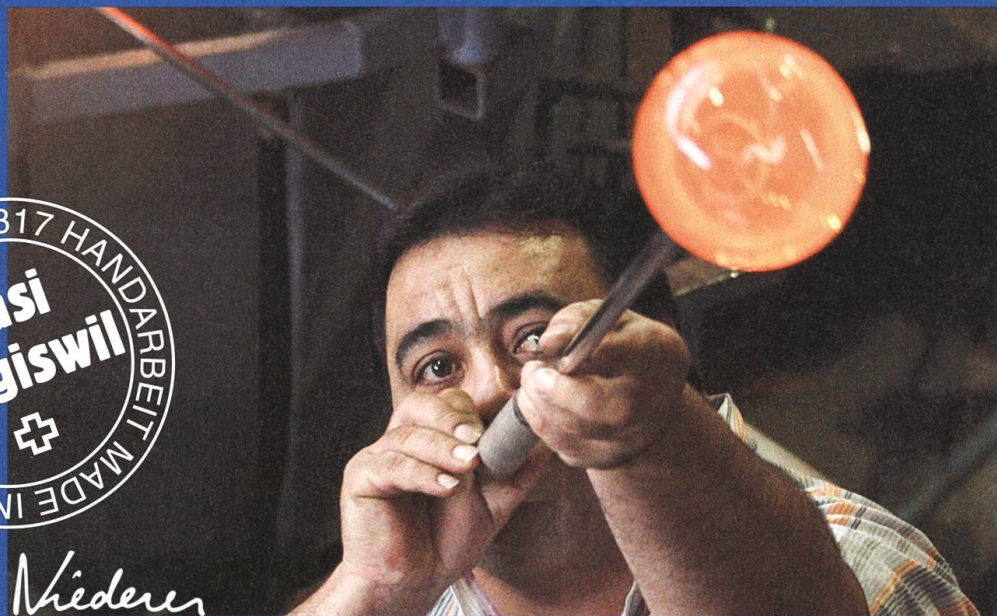

Hergiswiler Glas AG, Seestrasse 12, 6052 Hergiswil
Telefon 041 632 32 32, www.glasi.ch, info@glasi.ch

Öffnungszeiten:

Montag bis Freitag von 9.00 bis 18.00 Uhr, Samstag von 9.00 bis 16.00 Uhr
Die Glasbläser arbeiten auch an Samstagen

3 Minuten ab Schiffssteg und Bahnhof Hergiswil