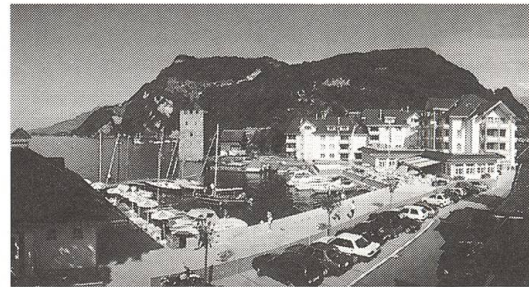

OSKAR AMREIN

BILDHAUER ATELIER
Mürgstr. 1a 6370 Stans
TELEFON 041 - 610 74 40

Grabdenkmäler und Bildhauerarbeiten

Notizen

HOTEL WINKELRIED

CH-6362 Stansstad am See
Telefon 041 - 610 99 01 Fax 041 - 610 96 31
<http://www.winkelried.ch>

**Seeblick
Flügelsaal** Elegant, stilvoll, gepflegte
Atmosphäre mit à-la-carte-
und Bankettservice

Turmsaal Mit Liebe zum Detail
gestalten wir Ihre Festivität.
Unser «Know-How»
für Sie als anspruchsvoller
Gastgeber.

**Winkelried-
Stübli** Rustikal, heimelig,
gemütlich

**Hafen-
Restaurant** Ofenfrische Pizzas
vom Holzofenfeuer

Auf Ihren Besuch freut sich:

Ihr Winkelried-Team

Hundertjähriger Kalender:

April: Bis in den 3. sehr kalt, den 4. ein schöner warmer und heller Tag. Vom 5.-8. trüb und Regen, den 9.-16. sehr kalt, hell und windig, den 17. ziemlich Regen, 18.-20. sehr rau und kalt, den 21. warm und geschwülig, den 22.-24. trüb, warm, Regen mit Sonnenschein, den 25.-27. schön schwülig, 28. Regen, danach schön warm.

„Venenstrümpfe“

Venstrümpfe „Sigvaris“, werden
angemessen und anprobiert.

APOTHEKE ZELGER

DORFPLATZ 4, 6370 STANS, TEL. 041 - 610 11 19
ab 22.2.2000 neu: Robert-Durrer-Strasse 2 vis-à-vis Post