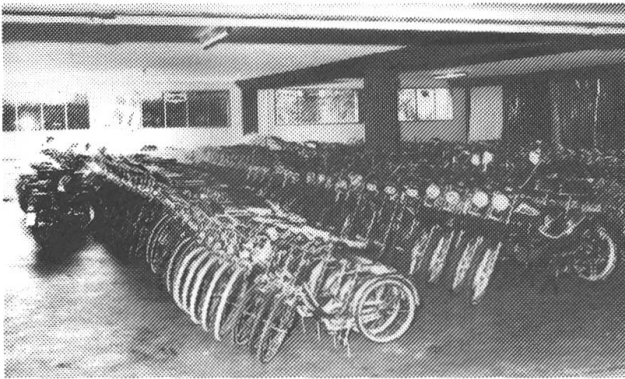

Würsch Söhne AG

Bedachungen

Fassadenbau

Isolationen

Luzern 041 - 41 48 50 Emmetten 041 - 64 18 05

Velo-Mofa-Center

GABRIEL

A. Gabriel

BECKENRIED
Tel. 041 64 22 54