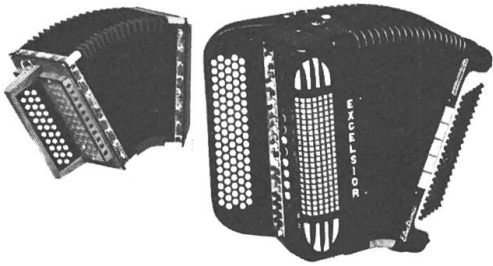

Baureparaturen-Umbauten  
Bohr- und Spitzarbeiten  
Kernbohrungen  
**61 30 56**

**w. pauli**

**EXCELSIOR** — die grösste Akkordeon-Auswahl der Schweiz. Vom Anfängermodell bis zur 5-chörigen Tonkammer-EXCELSIOR für die höchsten Ansprüche. Hunderte von Akkordeons am Lager in 41 verschiedenen Ausführungen bis zur Ländler-Spezial. Chromatische Knopfgriff-Akkordeons — diatonische Handharmonika — Klavier-Akkordeons — die EXCELSIOR Super-Elektronik DIGISIZER, kombiniert. Ländler-Örgeli (Schwyzer-Örgeli) 18-bässig 2- und 3-chörig, sowie chromatisch 82-bässig. Grosses Occasionslager aller Marken. Verlangen Sie kostenlos den grossen Farbkatalog (mit Orientierungsplan von Zürich).