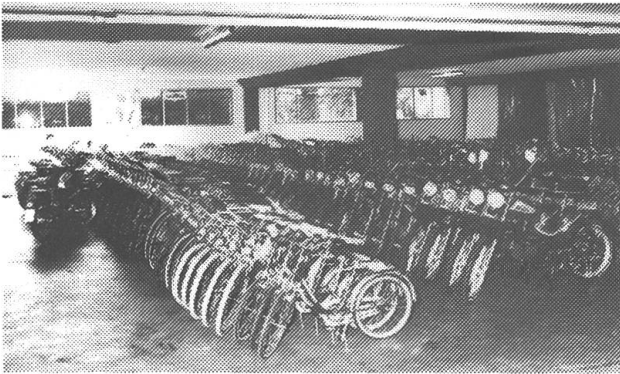

- Oelfeuerungen
- Tankanlagen
- Heizkessel
- Service-Abonnemente
- Brenner-Revisionen
- Heizungs-Regelungen

Vital Meyer

Ennetbürgen

Tel. 64 25 75

**GARAGE
HAGNAU**

Fahrrad- und Mofa-CENTER
Mit einem Top-Sortiment.
Telefon 041 - 64 12 62

Garage Hagnau AG
6375 BECKENRIED

TELCOM AG

6362 Stansstad
Telefon 041/61 44 45/46

6373 Ennetbürgen
Telefon 64 44 45

Licht-, Kraft- und Telefon-Installationen
Elektrofachgeschäft
Einbruchalarm- und Brandmelde-Anlagen
Video-Überwachungen

Schreinerei
Möbel — Innenausbau

W. Brunner-Studer

Hergiswil am See Tel. 041 - 95 11 60
Privat 95 12 78