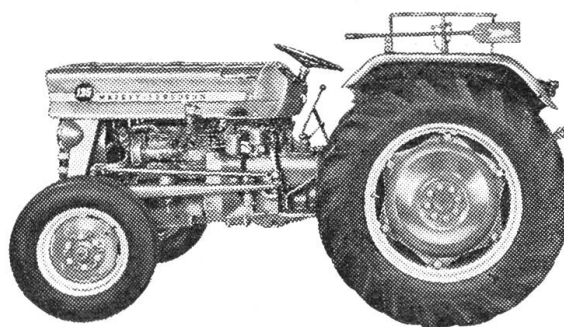

Mossey-Ferguson Traktoren
Offizielle Vertretung und Service

**GARAGE
GREGOR GUT
6383 DALLENWIL**

Telefon 61 42 44

Grosse Leistung fairer Preis Fernseher 61 cm Mod. 72 ab 798.—

Mit 2 Jahren Vollgarantie!
oder monatlich ab Fr. 28.— inkl. Reparaturservice im beliebten
Von-TV-Abonnement.

Für nähere Auskunft stehe ich Ihnen gerne unverbindlich zur Verfügung.
Vereinbaren Sie mit mir einen Termin. Telefon 64 31 31.

Ernst von Holzen, Radio-TV 6374 Buochs

Haus Café Piccadilly