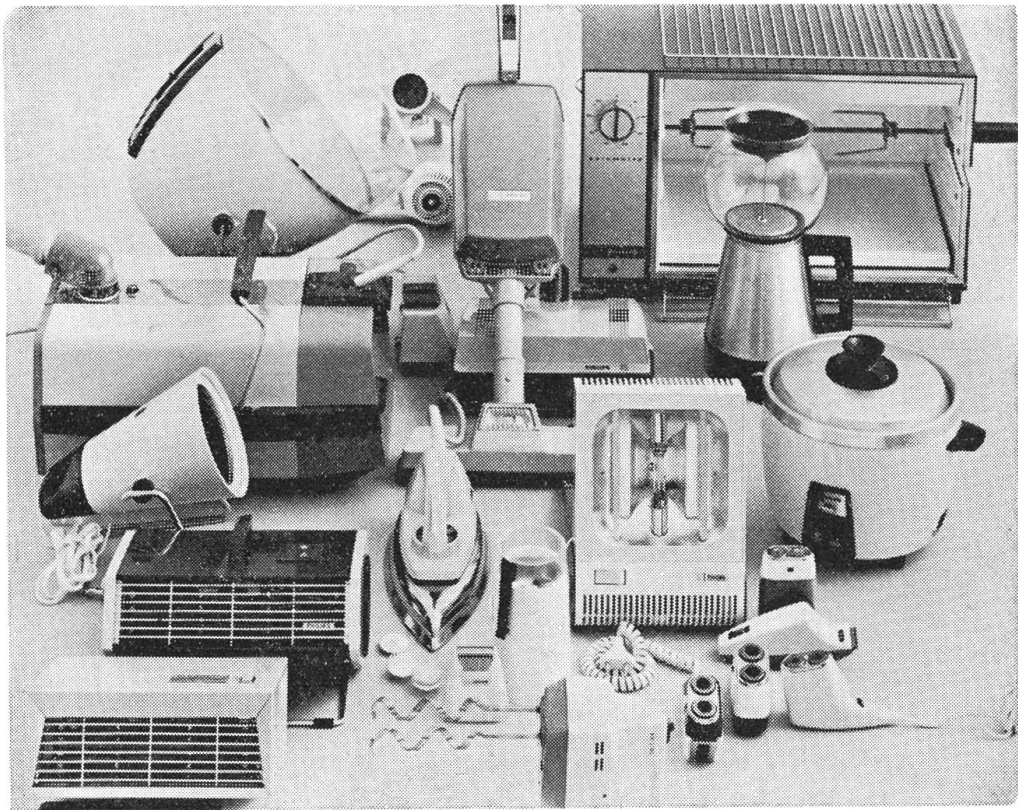

Elektro
Radio
Fernsehen
Platten
Tonband
Autoradio
Transistor
Reparaturen

H. P. Amstad, 6375 Beckenried

Telefon 84 55 95
Telefon 84 54 85

Neu: Ford Escort Ford's Kleinster ganz gross

Ford Escort 1100 mit 5,6/54 PS, 1100-ccm-Motor;
Stockschaltung; Einzelsitzen vorn; 271-Liter-Kofferraum;
Frischluchtventilation «Aeroflow».