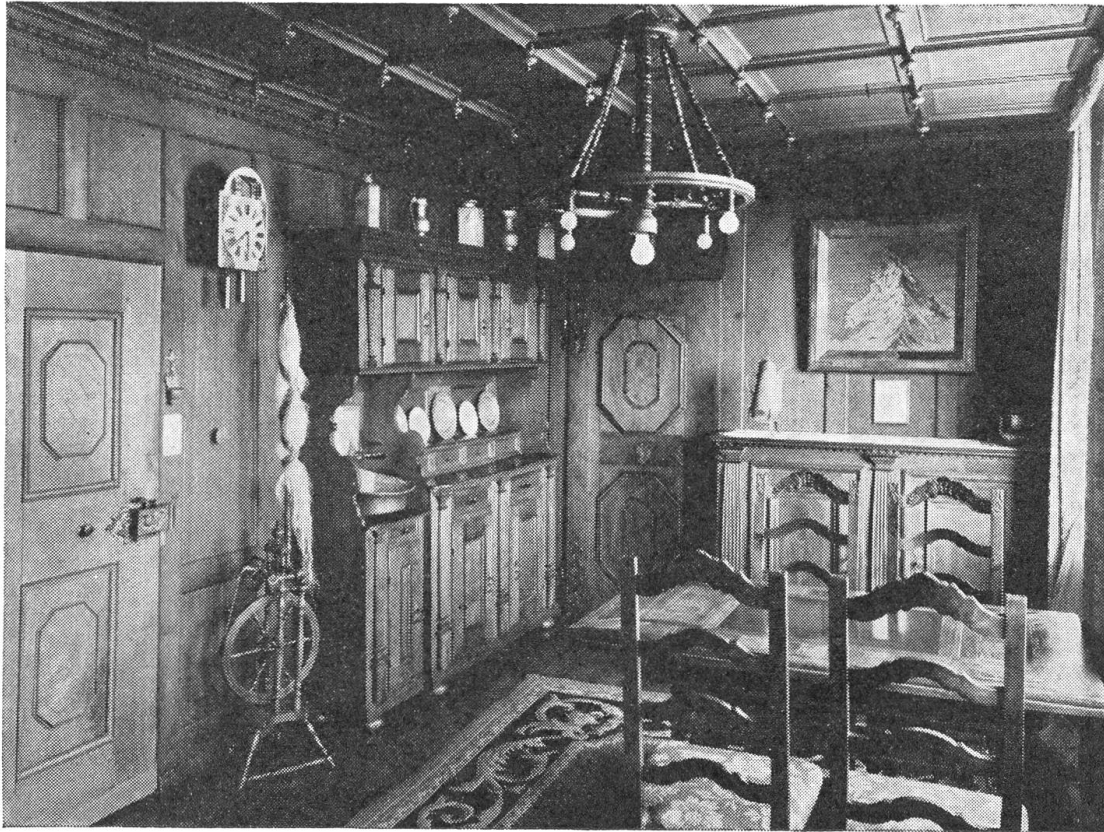

**PNEU
SERVICE
LUZERN**

W. BAUMANN & CO

Luzern: Tel. 23 30 51, Meggen: Tel. 37 16 92

Albert May & Co. Beckenried Bodenbeläge

Das Fachgeschäft für neuzeitliche Bodenbeläge
wie: Plastic-, Filzbeläge sowie Linol-Böden und
Spannteppiche
Verlangen Sie bei Bedarf unsere Offerte
Telefon (041) 84 55 56 / Privat: 84 58 18