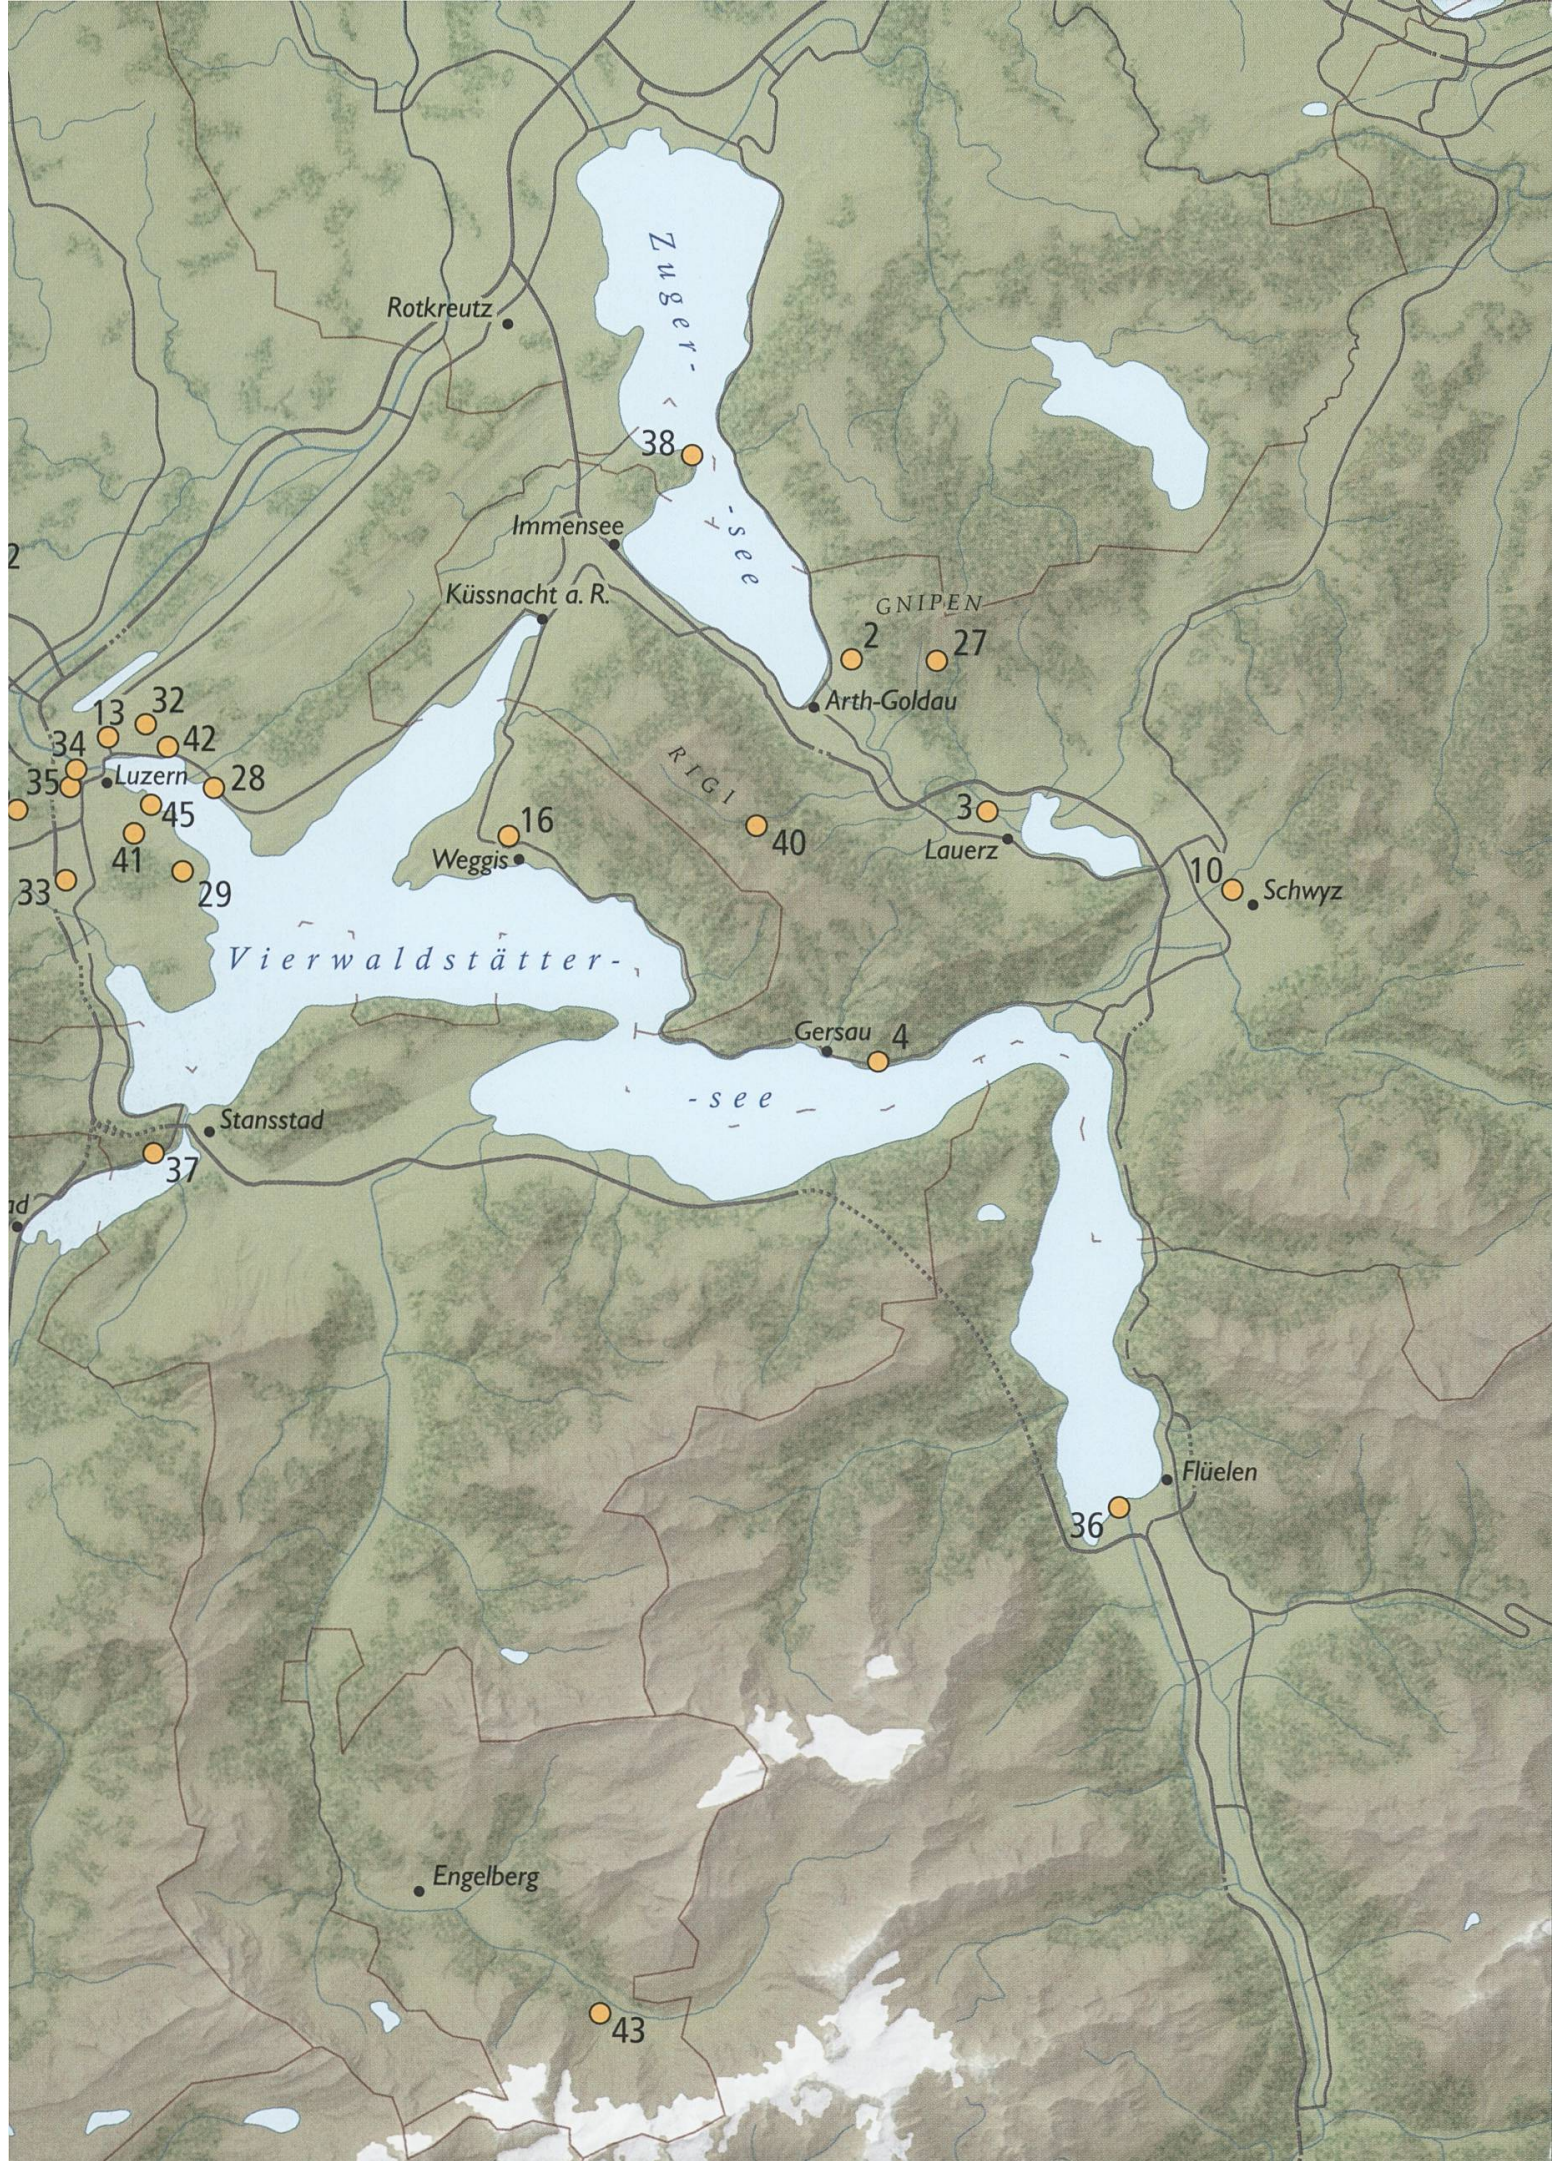

Download PDF: 03.04.2026

ETH-Bibliothek Zürich, E-Periodica, <https://www.e-periodica.ch>

45

Ortstermine

Naturbegegnungen im Kanton
Luzern und in der Zentralschweiz

NGL Mitteilungen Band 41

45 Ortstermine

Mit Mitgliedern der NGL
auf Entdeckungstour im Kanton Luzern
und in der Zentralschweiz

Naturforschende Gesellschaft Luzern NGL
Mitteilungen Band 41

Rotkreuz

Immensee

Küsnacht a. R.

GNIPEN

Arth-Goldau

Luzern

Weggis

Lauerz

Schyz

Vierwaldstätter-

-see

Gersau

Stansstad

Flüelen

Engelberg