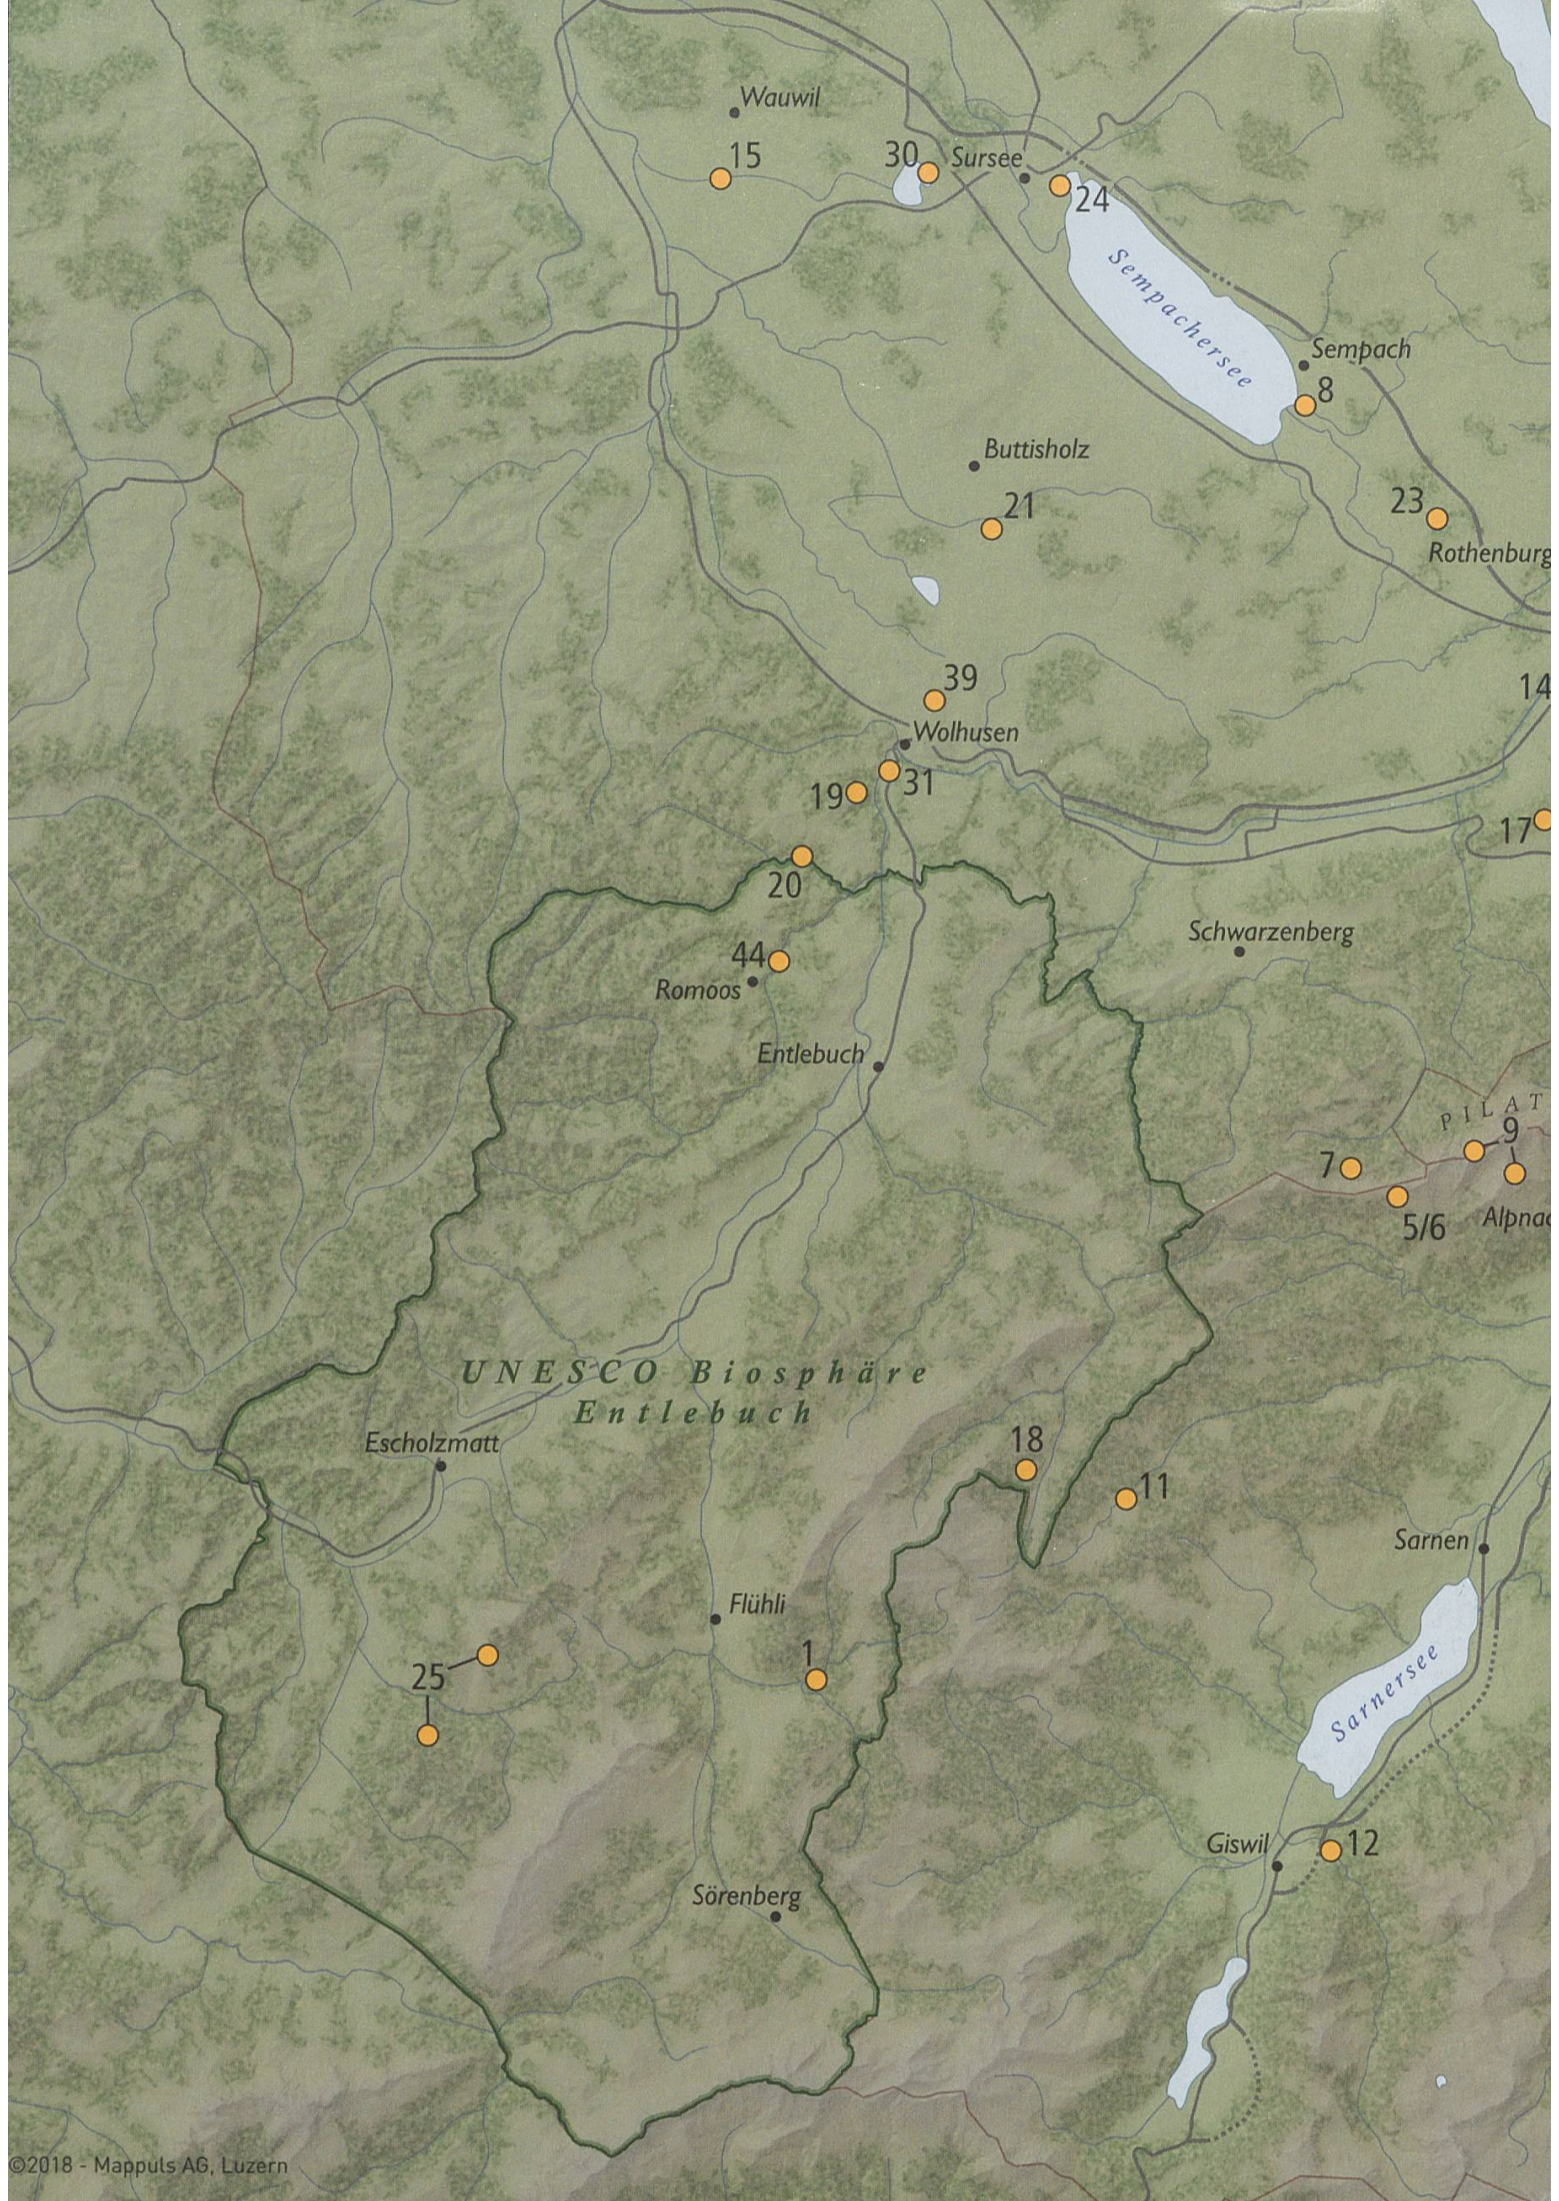

Download PDF: 03.04.2026

ETH-Bibliothek Zürich, E-Periodica, <https://www.e-periodica.ch>

45

Ortstermine

Naturbegegnungen im Kanton
Luzern und in der Zentralschweiz

NGL Mitteilungen Band 41

45 Ortstermine

Mit Mitgliedern der NGL
auf Entdeckungstour im Kanton Luzern
und in der Zentralschweiz

Naturforschende Gesellschaft Luzern NGL
Mitteilungen Band 41

Rotkreuz

Immensee

Küsnacht a. R.

GNIPEN

Arth-Goldau

Luzern

Weggis

Lauerz

Schyz

Vierwaldstätter-

-see

Gersau

Stansstad

Flüelen

Engelberg