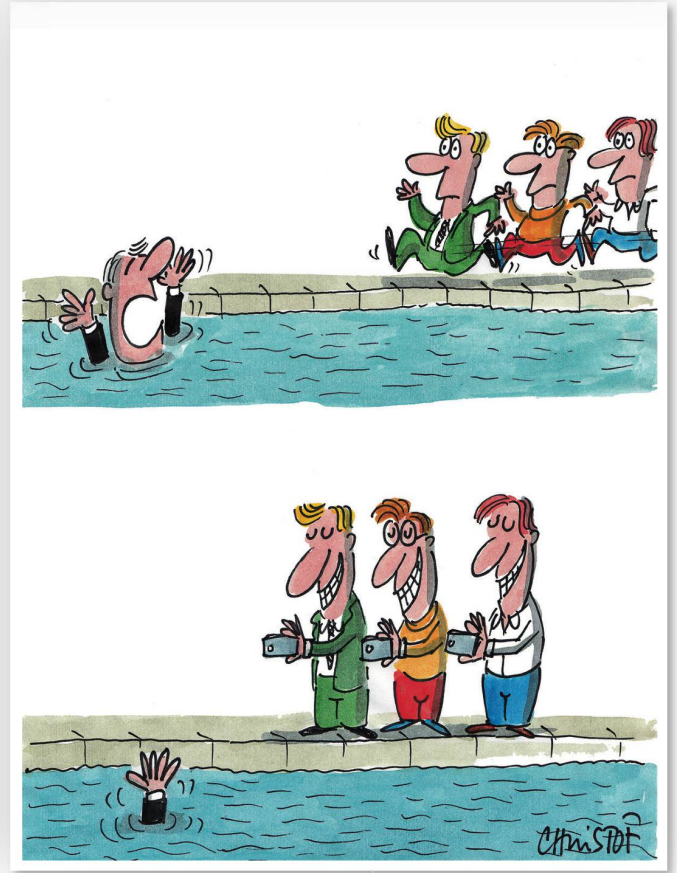

PETER THULKE

MARIAN KAMENSKY