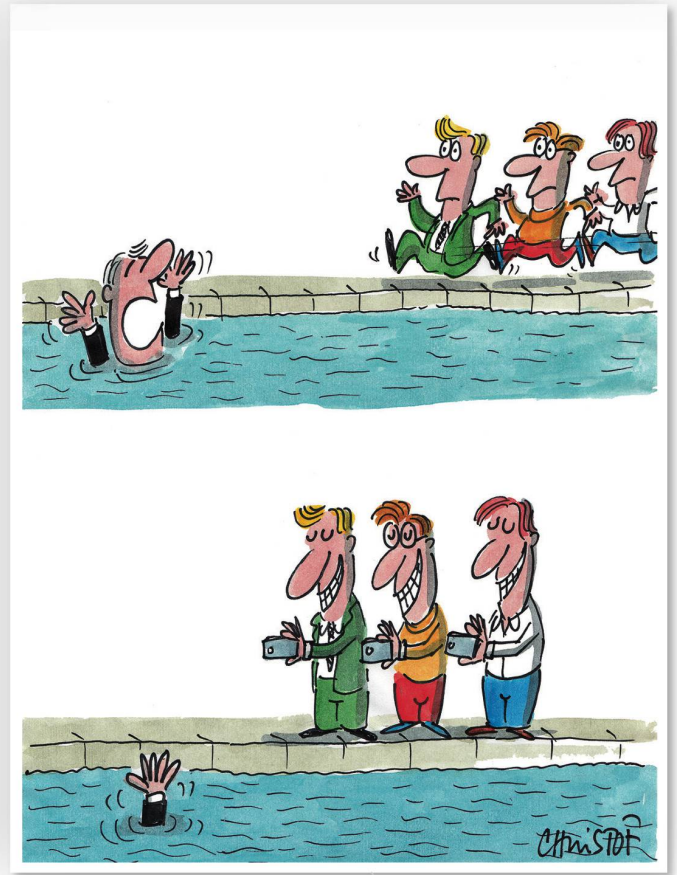

CHRISTOF EUGSTER