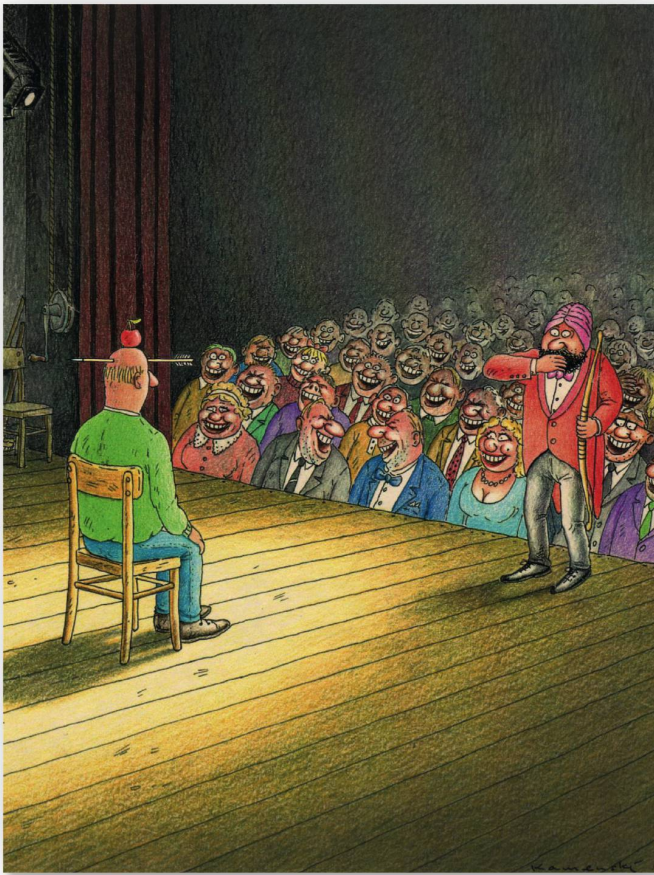

MARIAN KAMENSKY

PETER THULKE