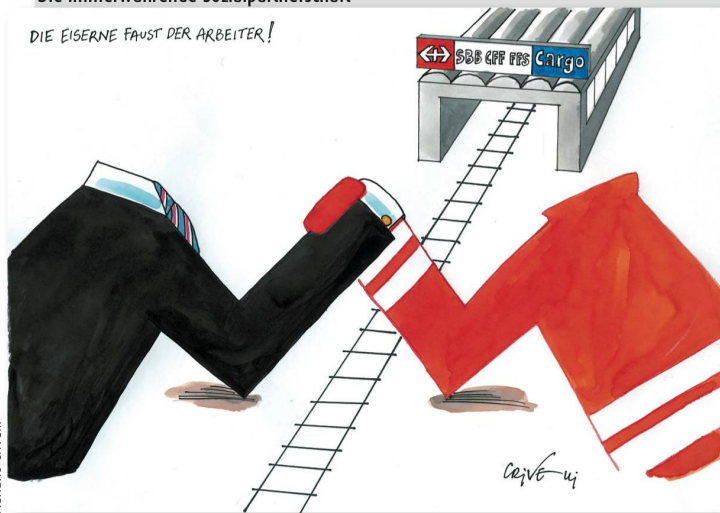

Zeitschrift: Nebelspalter : das Humor- und Satire-Magazin
Band: 134 (2008)
Heft: 3

Illustration: Charakterstarke Raumplanung
Autor: Guhl, Martin

Nutzungsbedingungen

Die ETH-Bibliothek ist die Anbieterin der digitalisierten Zeitschriften auf E-Periodica. Sie besitzt keine Urheberrechte an den Zeitschriften und ist nicht verantwortlich für deren Inhalte. Die Rechte liegen in der Regel bei den Herausgebern beziehungsweise den externen Rechteinhabern. Das Veröffentlichen von Bildern in Print- und Online-Publikationen sowie auf Social Media-Kanälen oder Webseiten ist nur mit vorheriger Genehmigung der Rechteinhaber erlaubt. [Mehr erfahren](#)

Download PDF: 29.09.2025

ETH-Bibliothek Zürich, E-Periodica, <https://www.e-periodica.ch>

Rundschau

Ran an den Speck

Die immerwährende Sozialpartnerschaft

DIE EISERNE FAUST DER ARBEITER!

Dafür darf die Munition wieder nach Hause

Hintergründig

Charakterstarke Raumplanung