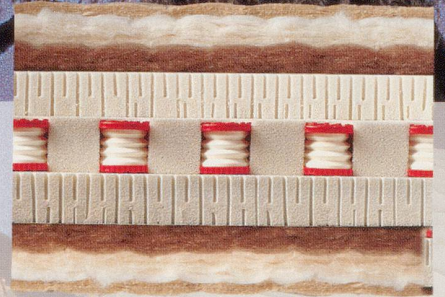

Download PDF: 12.04.2026

ETH-Bibliothek Zürich, E-Periodica, <https://www.e-periodica.ch>

roviva

NEU

dream-away Schlafsystem

So natürlich leicht und luftig
verführt Sie dream-away
ins Land der Träume.

Airbellows mit je 24 Düsen versorgen die Obermatratze über Lufkanäle mit Sauerstoff.

Liegekomfort: sensationell! Körperabstützung: perfekt! Entlastung der Muskulatur: ideal! Und das völlig neue Belüftungssystem (Weltneuheit von rovida) bewirkt eine aktive Sauerstoffzufuhr über die ganze Liegefläche. Dicke Auflagen aus reiner Schafschurwolle, Kamelhaar und Tussahseide sorgen für ein trockenes, wärmeregulierendes Bettklima. Einzigartig ist die Flexibilität von dream-away durch den freischwebenden Lattenrost mit den exklusiven Doppelspiralfederelementen und den subtilen Einstellmöglichkeiten von Mittelzone, Lordosestütze und Schulterabsenkung.