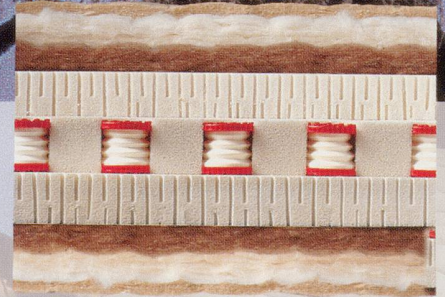

Download PDF: 10.04.2026

ETH-Bibliothek Zürich, E-Periodica, <https://www.e-periodica.ch>

roviva

NEU

dream-away Schlafsystem

So natürlich leicht und luftig
verführt Sie dream-away
ins Land der Träume.

Airellows mit je 24 Düsen versorgen die Obermatratze über Luftkanäle mit Sauerstoff.

Liegekomfort: sensationell! Körper-
abstützung: perfekt! Entlastung der
Muskulatur: ideal! Und das völlig
neue Belüftungssystem (Weltneuheit
von rovilla) bewirkt eine aktive
Sauerstoffzufuhr über die ganze
Liegefläche. Dicke Auflagen aus rei-
ner Schafschurwolle, Kamelhaar und
Tussahseide sorgen für ein trockenes,
wärmeregulierendes Bettklima. Einzig-
artig ist die Flexibilität von dream-
away durch den freischwebenden
Lattenrost mit den exklusiven Doppel-
spiralfederelementen und den subtilen
Einstellmöglichkeiten von Mittelzone,
Lordosstütze und Schulterabsenkung.