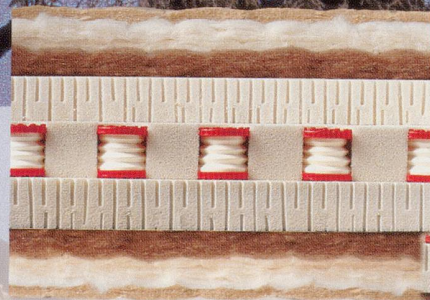

Download PDF: 11.04.2026

ETH-Bibliothek Zürich, E-Periodica, <https://www.e-periodica.ch>

roviva

NEU

dream-away Schlafsystem

So natürlich leicht und luftig
verführt Sie dream-away
ins Land der Träume.

Airbellows mit je 24 Düsen versorgen die Obermatratze über Luftkanäle mit Sauerstoff.

Liegekomfort: sensationell! Körperabstützung: perfekt! Entlastung der Muskulatur: ideal! Und das völlig neue Belüftungssystem (Weltneuheit von rovida) bewirkt eine aktive Sauerstoffzufuhr über die ganze Liegefläche. Dicke Auflagen aus reiner Schafschurwolle, Kamelhaar und Tussahseide sorgen für ein trockenes, wärmeregulierendes Bettklima. Einzigartig ist die Flexibilität von dream-away durch den freischwebenden Lattenrost mit den exklusiven Doppelspiralfederelementen und den subtilen Einstellmöglichkeiten von Mittelzone, Lordosestütze und Schulterabsenkung.