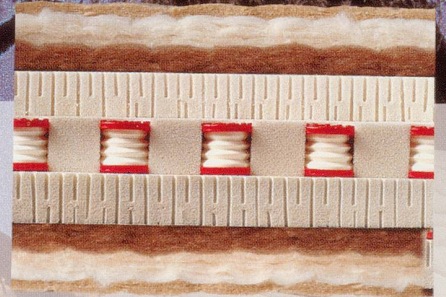

Download PDF: 13.04.2026

ETH-Bibliothek Zürich, E-Periodica, <https://www.e-periodica.ch>

roviva

NEU

dream-away Schlafsystem

So natürlich leicht und luftig
verführt Sie dream-away
ins Land der Träume.

Airbellows mit je 24 Düsen versorgen die Obermatratze über Luftkanäle mit Sauerstoff.

Liegekomfort: sensationell! Körperabstützung: perfekt! Entlastung der Muskulatur: ideal! Und das völlig neue Belüftungssystem (Weltneuheit von rovida) bewirkt eine aktive Sauerstoffzufuhr über die ganze Liegefläche. Dicke Auflagen aus reiner Schafschurwolle, Kamelhaar und Tussahseide sorgen für ein trockenes, wärmeregulierendes Bettklima. Einzigartig ist die Flexibilität von dream-away durch den freischwebenden Lattenrost mit den exklusiven Doppelspiralfederelementen und den subtilen Einstellmöglichkeiten von Mittelzone, Lordosstütze und Schulterabsenkung.