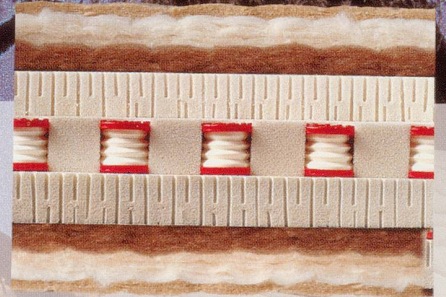

Download PDF: 14.04.2026

ETH-Bibliothek Zürich, E-Periodica, <https://www.e-periodica.ch>

roviva

NEU

dream-away Schlafsystem

So natürlich leicht und luftig
verführt Sie dream-away
ins Land der Träume.

Airbellows mit je 24 Düsen versorgen die Obermatratze über Luftkanäle mit Sauerstoff.

Liegekomfort: sensationell! Körperabstützung: perfekt! Entlastung der Muskulatur: ideal! Und das völlig neue Belüftungssystem (Weltneuheit von rovilla) bewirkt eine aktive Sauerstoffzufuhr über die ganze Liegefläche. Dicke Auflagen aus reiner Schafschurwolle, Kamelhaar und Tussahseide sorgen für ein trockenes, wärmeregulierendes Bettklima. Einzigartig ist die Flexibilität von dream-away durch den freischwebenden Lattenrost mit den exklusiven Doppelspiralfederelementen und den subtilen Einstellmöglichkeiten von Mittelzone, Lordosstütze und Schulterabsenkung.