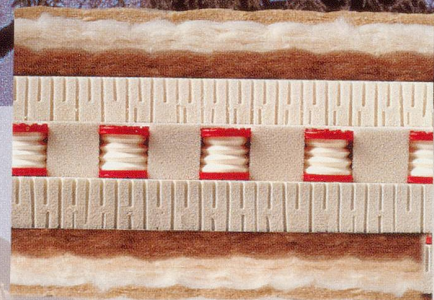

Download PDF: 15.04.2026

ETH-Bibliothek Zürich, E-Periodica, <https://www.e-periodica.ch>

roviva

NEU

dream-away Schlafsystem

So natürlich leicht und luftig
verführt Sie dream-away
ins Land der Träume.

Airbellows mit je 24 Düsen versorgen die Obermatratze über Luftkanäle mit Sauerstoff.

Liegekomfort: sensationell! Körperabstützung: perfekt! Entlastung der Muskulatur: ideal! Und das völlig neue Belüftungssystem (Weltneuheit von rovilla) bewirkt eine aktive Sauerstoffzufuhr über die ganze Liegefläche. Dicke Auflagen aus reiner Schafschurwolle, Kamelhaar und Tussahseide sorgen für ein trockenes, wärmeregulierendes Bettklima. Einzigartig ist die Flexibilität von dream-away durch den freischwebenden Lattenrost mit den exklusiven Doppelspiralfederelementen und den subtilen Einstellmöglichkeiten von Mittelzone, Lordosstütze und Schulterabsenkung.