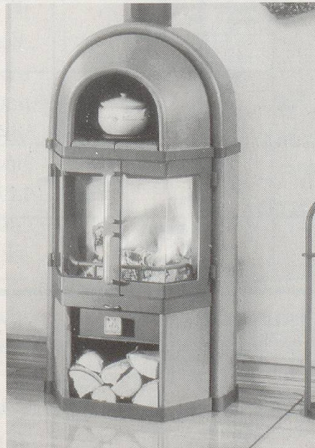

Das führende Fachgeschäft

armaka ag

Duggingerstr. 10, CH-4153 Reinach
Tel. 061/711 41 41, Fax 061/711 45 15
<http://www.armaka.ch>

TULIKIVI

Ausstellung offen
Mo-Fr 14-17 Uhr, Sa 9-14 Uhr
oder nach tel. Anmeldung

DAN-SKAN
KAMINÖFEN