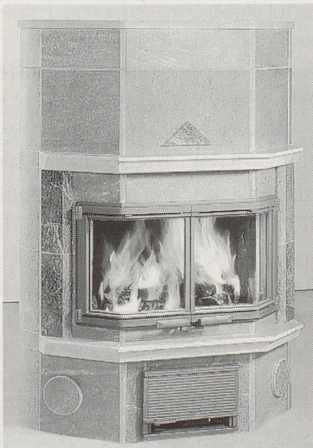

Das führende Fachgeschäft

armaka ag

Duggingerstr. 10, CH-4153 Reinach
Tel. 061/711 41 41, Fax 061/711 45 15
<http://www.armaka.ch>

TULIKIVI

Ausstellung offen
Mo-Fr 14-17 Uhr, Sa 9-14 Uhr
oder nach tel. Anmeldung

DAN-SKAN
KAMINÖFEN