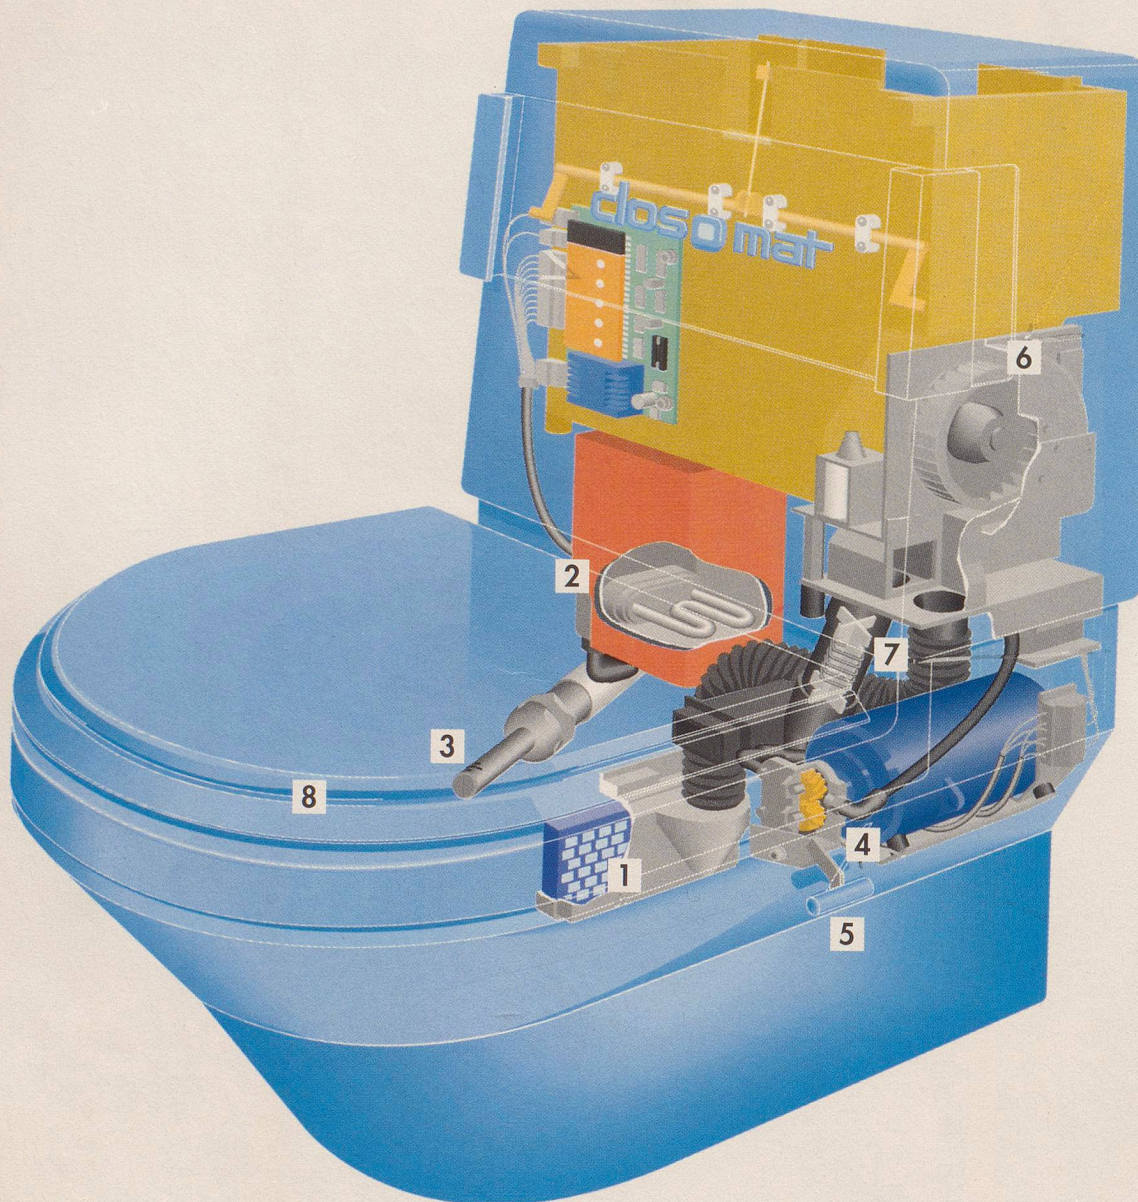

Lieber von Anfang an das Original.

1 Die wirksame Geruchabsaugung

2 Der Boiler temperiert das Duschwasser auf Körpertemperatur. Damit die Dusche zum angenehmen Erlebnis wird.

3 Die Düse mit grossen Düsenöffnungen. Für einen angenehm weichen und **senkrechten** Duschstrahl.

4 Das Pumpenaggregat fördert genügend Wasser. Damit aus dem weichen Duschstrahl ein satt-weicher wird.

5 Durch Ziehen an diesem Hebel kann der Druck nach Lust und Laune verstärkt werden.

6 Das Gebläse für die hautschonende Trocknung.

7 Das intelligente Heizkreuz stimmt die Heizleistung auf die kontinuierlich abnehmende Feuchtigkeit der empfindlichen Hautregion ab.

8 Die abnehmbare Sitzgarnitur hilft mit, den clos o mat einfacher sauber zu halten.

Der Fortschritt von Lebensqualität hat seine Meilensteine. Als erstes Dusch-WC überhaupt markierte der clos o mat vor über 35 Jahren nicht nur einen grossen Innovationsschritt. Mit seinem satten und zugleich weichen Duschstrahl setzte er den Standard für eine sanfte, gründliche Reinigung. Und eine handfreie, gesunde Sauberkeit.

Zu den wichtigsten Geheimnissen der ausgereiften clos o mat-Technik gehört auch bei den Modellen *Palma* und *Lima* die Gestaltung der Düse. Oder die Konstruktion der stufenlos verstellbaren Wasserpumpe: Denn nur so kommt der angenehm massierende Strahl zustande, der eine sorgfältige Reinigung garantiert und mit seiner abnehmenden Temperatur dauerhaft erfrischt. Auch nur so ist gewährleistet, dass der Duschstrahl die gewünschte Hautpartie vollständig erreicht – und nicht nur vereinzelte Stellen.

Selbst in der Langlebigkeit setzt der clos o mat Massstäbe. So funktionieren die meisten Geräte der

ersten Version *Standard* aus den sechziger Jahren auch heute noch einwandfrei.

Sich von der Qualität des clos o mat überzeugen, heisst ihn erleben. Ist es erstaunlich, dass sich der überwiegende Teil der Käufer von befreundeten clos o mat-Besitzern begeistern liess? Oder gar von kritischen Sanitärfachleuten?

Wir erklären Ihnen gern alles, was Sie über Dusch-WC's wissen

möchten und wo Sie die gängigsten Geräte testen können. ■ Verlangen Sie unter **Telefon 01-391 60 18** einfach das **clos o mat-Infosgespräch!** Closomat AG, Rietholzstrasse 4, 8125 Zollikerberg.