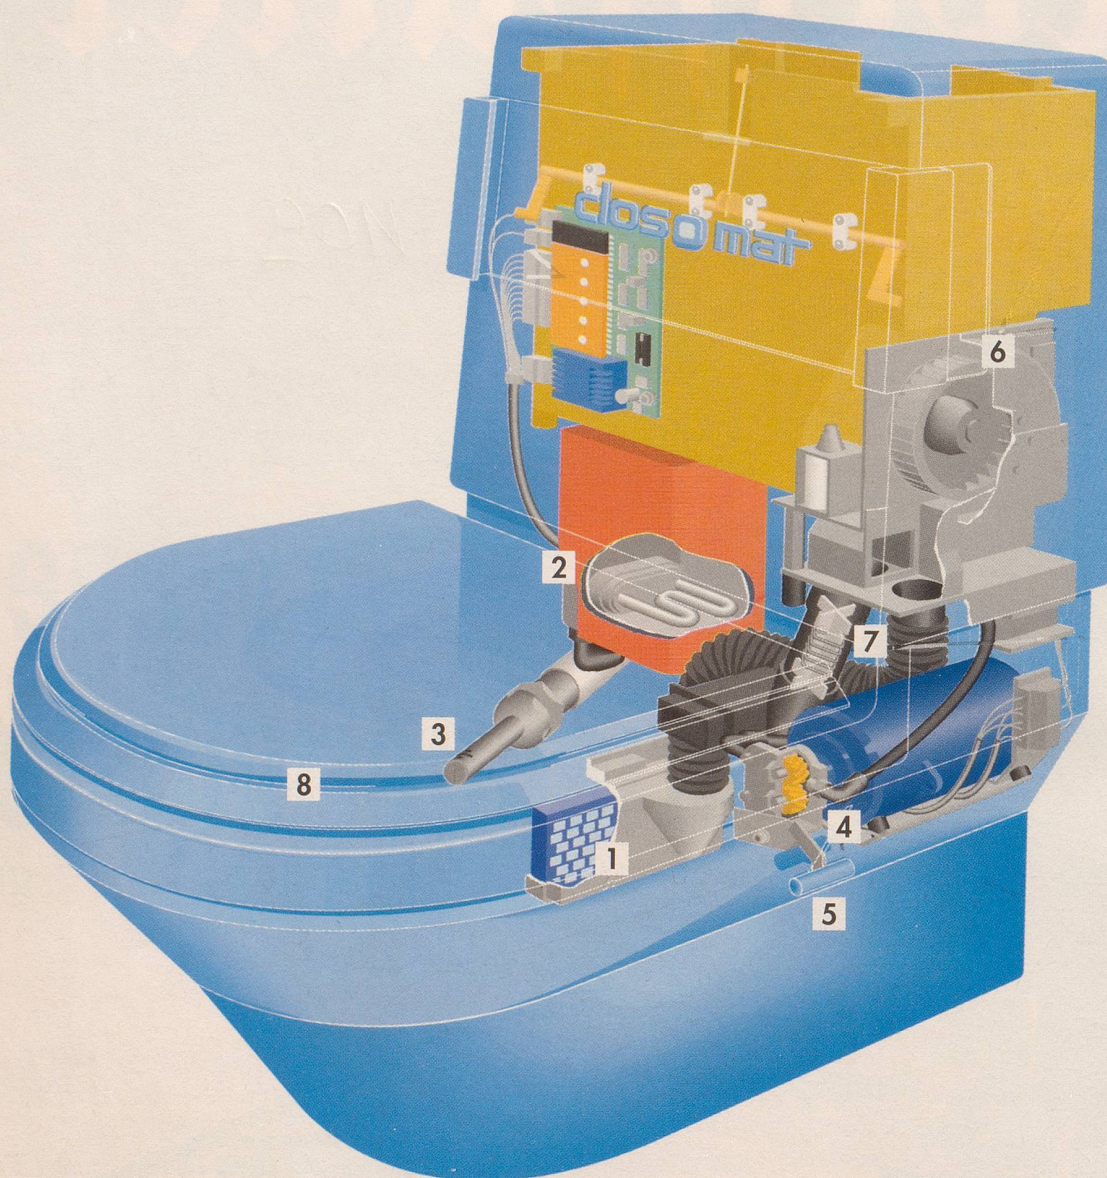

Download PDF: 14.04.2026

ETH-Bibliothek Zürich, E-Periodica, <https://www.e-periodica.ch>

Lieber von Anfang an das Original.

1 Die wirksame Geruchabsaugung

2 Der Boiler temperiert das Duschwasser auf Körpertemperatur. Damit die Dusche zum angenehmen Erlebnis wird.

3 Die Düse mit grossen Düsenöffnungen. Für einen angenehm weichen und senkrechten Duschstrahl.

4 Das Pumpenaggregat fördert genügend Wasser. Damit aus dem weichen Duschstrahl ein satt-weicher wird.

5 Durch Ziehen an diesem Hebel kann der Druck nach Lust und Laune verstärkt werden.

6 Das Gebläse für die hautschonende Trocknung.

7 Das intelligente Heizkreuz stimmt die Heizleistung auf die kontinuierlich abnehmende Feuchtigkeit der empfindlichen Hautregion ab.

8 Die abnehmbare Sitzgarnitur hilft mit, den clos o mat einfacher sauber zu halten.

Zu den wichtigsten Geheimnissen der ausgereiften clos o mat-Technik gehört auch bei den Modellen *Palma* und *Lima* die Gestaltung der Düse. Oder die Konstruktion der stufenlos verstellbaren Wasserpumpe: Denn nur so kommt der angenehm massierende Strahl zustande, der eine sorgfältige Reinigung garantiert und mit seiner abnehmenden Temperatur dauerhaft erfrischt. Auch nur so ist gewährleistet, dass der Duschstrahl die gewünschte Hautpartie vollständig erreicht – und nicht nur vereinzelte Stellen.