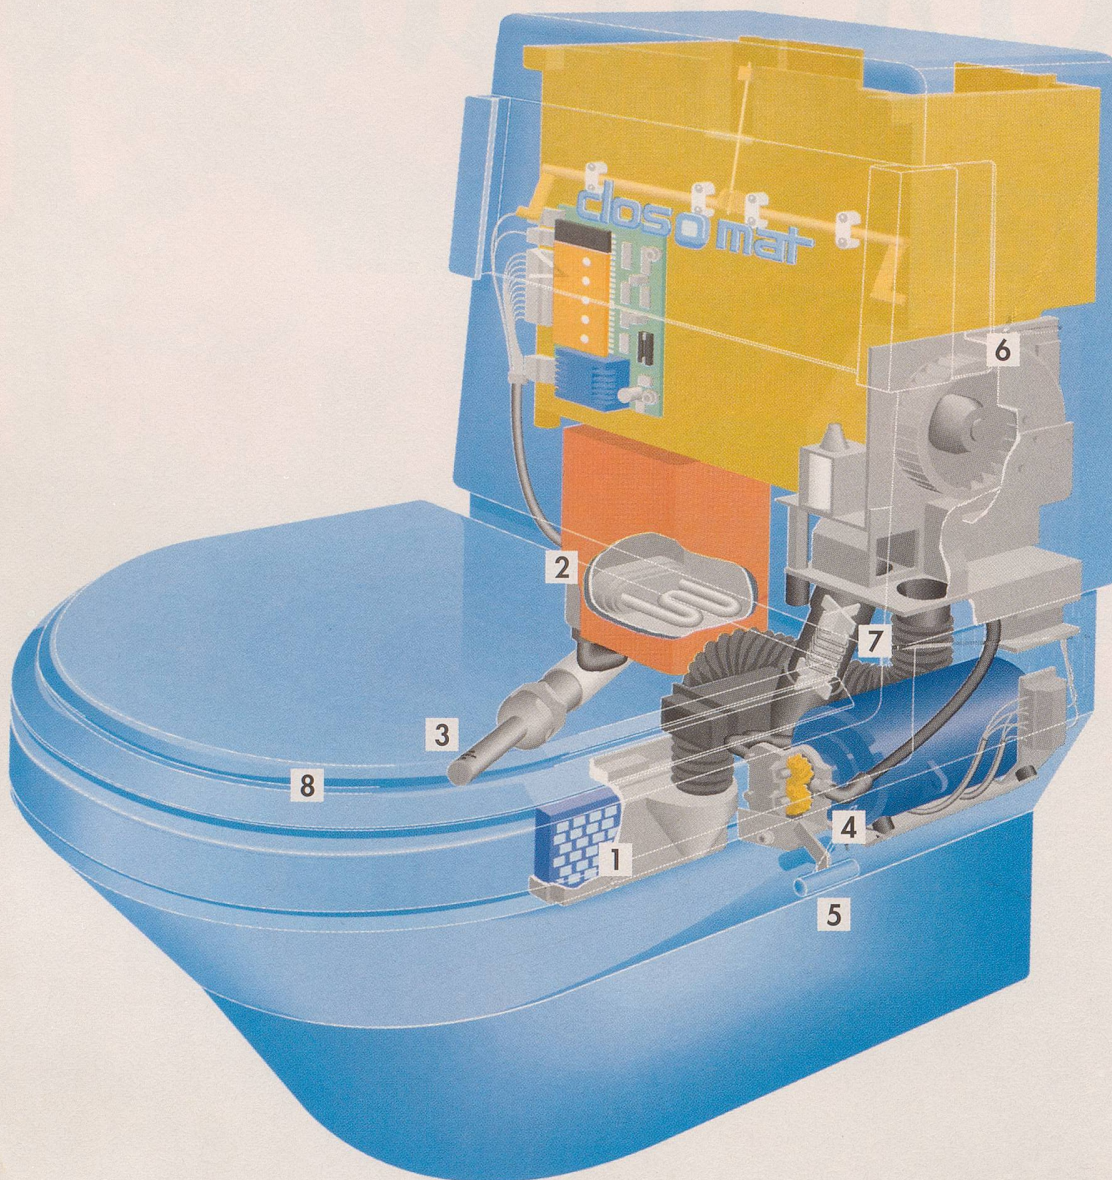

# Lieber von Anfang an das Original.

- 1 Die wirksame Geruchsabsaugung**
- 2 Der Boiler** temperiert das Duschwasser auf Körpertemperatur. Damit die Dusche zum angenehmen Erlebnis wird.
- 3 Die Düse** mit grossen Düsenöffnungen. Für einen angenehm weichen und **senkrechten** Duschstrahl.
- 4 Das Pumpenaggregat** fördert genügend Wasser. Damit aus dem weichen Duschstrahl ein satt-weicher wird.
- 5 Durch Ziehen an diesem Hebel** kann der Druck nach Lust und Laune verstärkt werden.
- 6 Das Gebläse** für die hautschonende Trocknung.
- 7 Das intelligente Heizkreuz** stimmt die Heizleistung auf die kontinuierlich abnehmende Feuchtigkeit der empfindlichen Hautregion ab.
- 8 Die abnehmbare Sitzgarnitur** hilft mit, den clos o mat einfacher sauber zu halten.