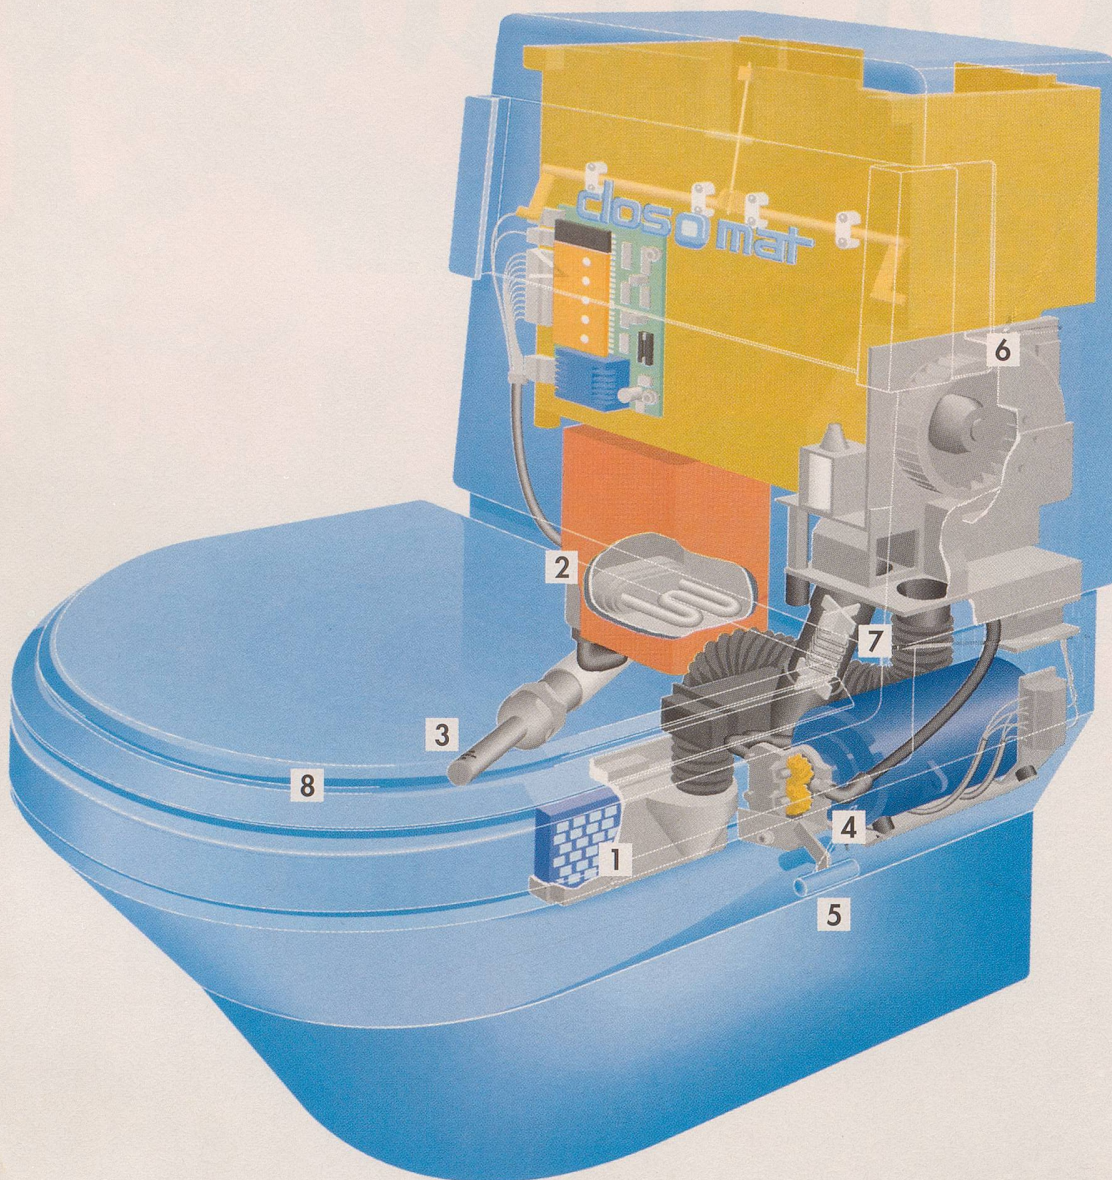

Lieber von Anfang an das Original.