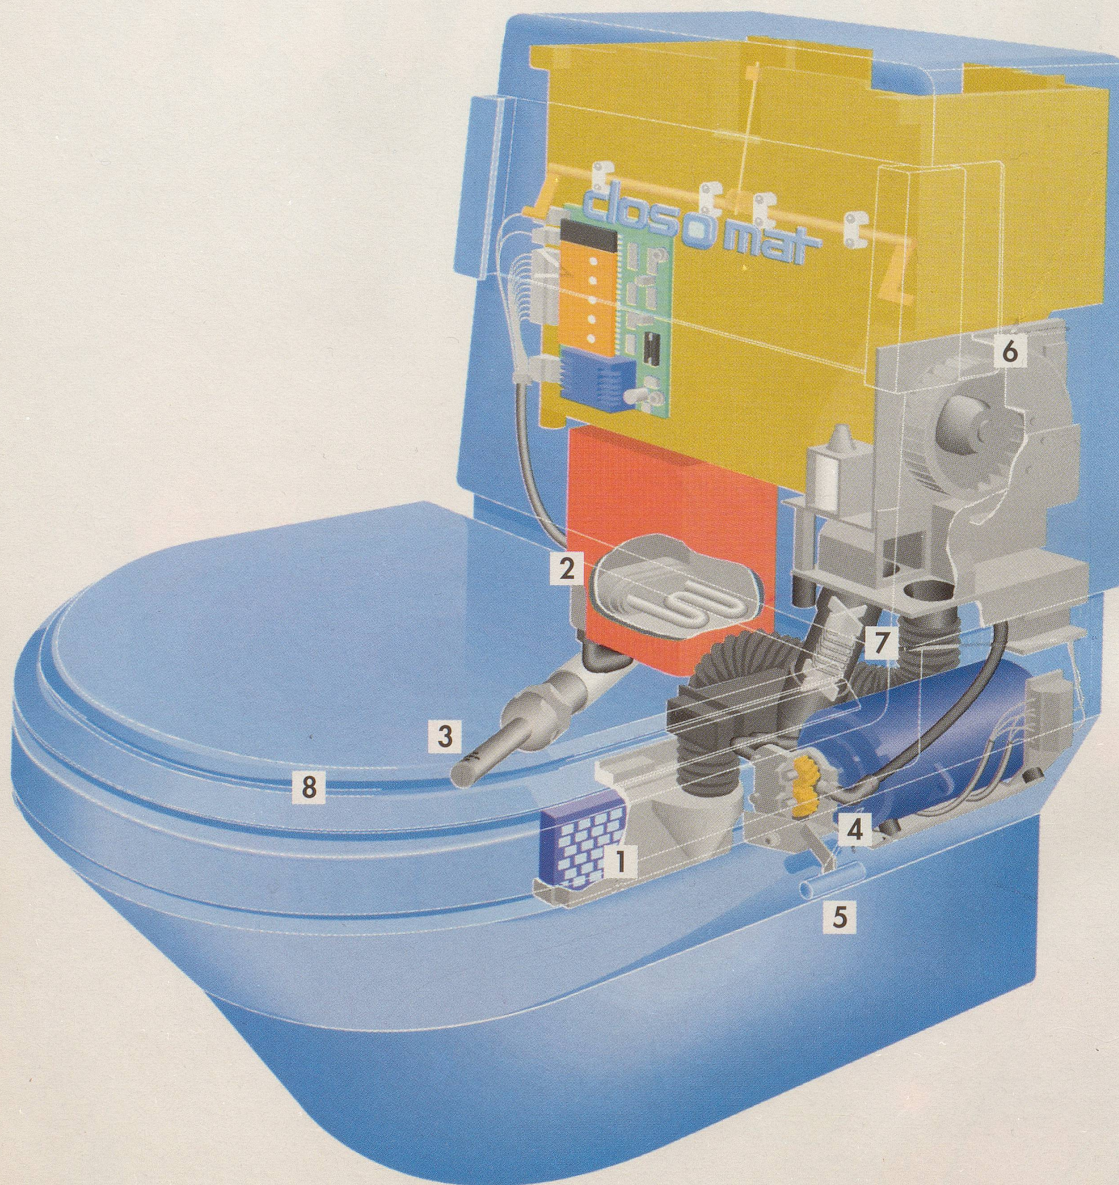

Download PDF: 18.04.2026

ETH-Bibliothek Zürich, E-Periodica, <https://www.e-periodica.ch>

Lieber von Anfang an das Original.

1 Die wirksame Geruchabsaugung

2 Der Boiler temperiert das Duschwasser auf Körpertemperatur. Damit die Dusche zum angenehmen Erlebnis wird.

3 Die Düse mit grossen Düsenöffnungen. Für einen angenehm weichen und **senkrechten** Duschstrahl.

4 Das Pumpenaggregat fördert genügend Wasser. Damit aus dem weichen Duschstrahl ein satt-weicher wird.

5 Durch Ziehen an diesem Hebel kann der Druck nach Lust und Laune verstärkt werden.

6 Das Gebläse für die hautschonende Trocknung.

7 Das intelligente Heizkreuz stimmt die Heizleistung auf die kontinuierlich abnehmende Feuchtigkeit der empfindlichen Hautregion ab.

Zu den wichtigsten Geheimnissen der ausgereiften clos o mat-Technik gehört auch bei den Modellen *Palma* und *Lima* die Gestaltung der Düse. Oder die Konstruktion der stufenlos verstellbaren Wasserpumpe: Denn nur so kommt der angenehm massierende Strahl zustande, der eine sorgfältige Reinigung garantiert und mit seiner abnehmenden Temperatur dauerhaft erfrischt. Auch nur so ist gewährleistet, dass der Duschstrahl die gewünschte Hautpartie vollständig erreicht – und nicht nur vereinzelte Stellen.