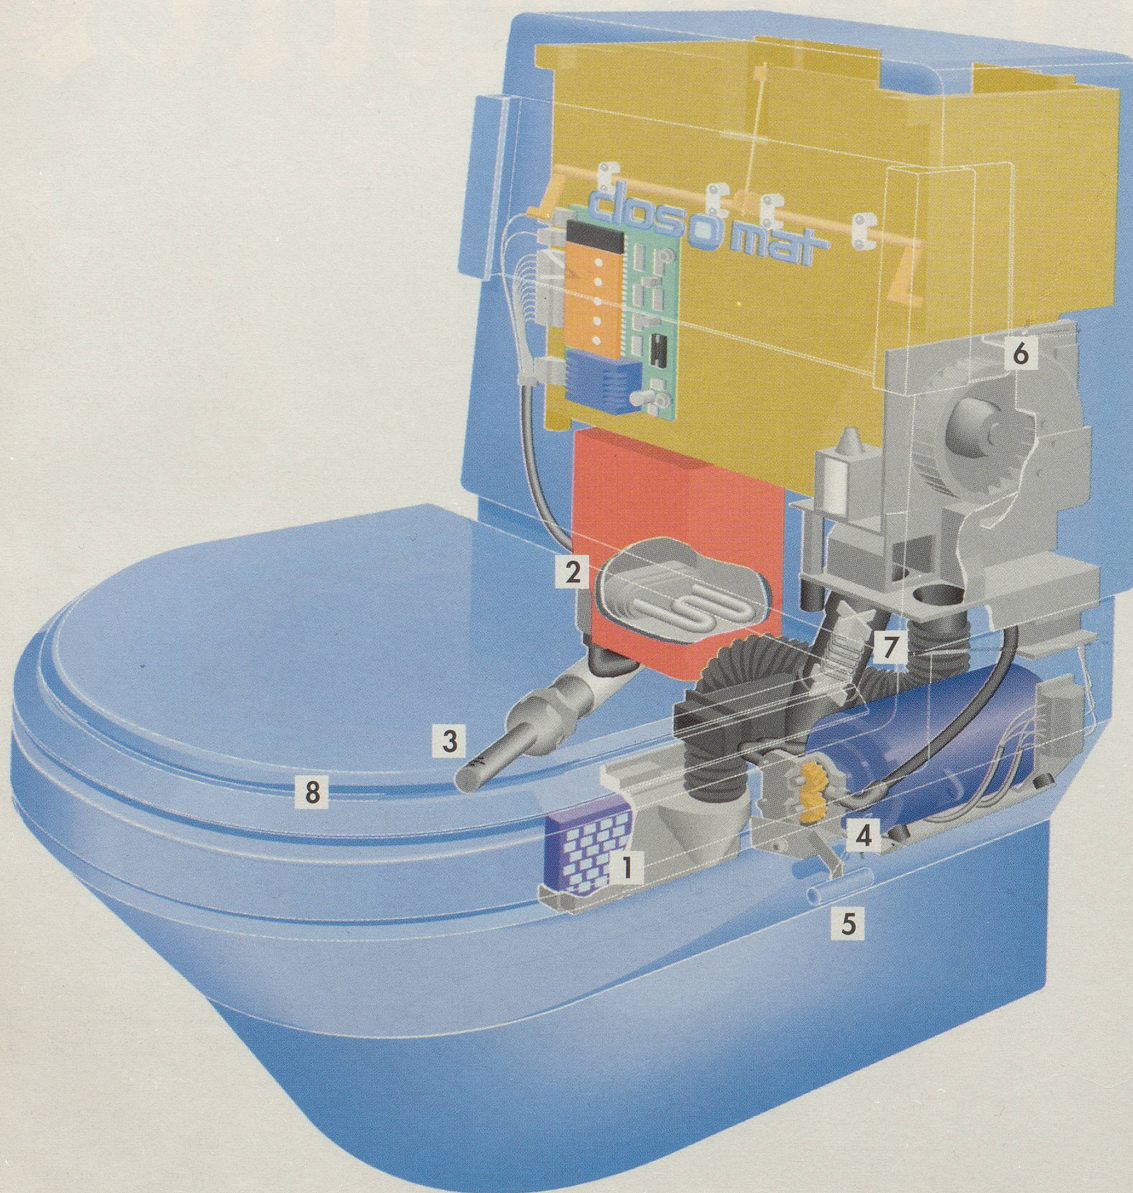

Lieber von Anfang an das Original.