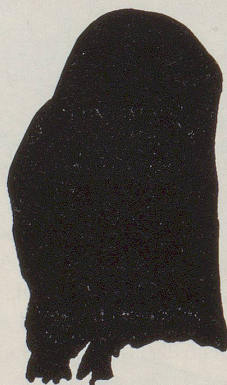

**Download PDF:** 12.04.2026

**ETH-Bibliothek Zürich, E-Periodica, <https://www.e-periodica.ch>**

Rotkehlchen

Kiebelmücke

Kuckuck (jung)

Rotbarsch (hier schwarz)

Staubfrosch

Känguruh

Laternenträger (ohne Laterne)

Rabe

# Das neue Bestimmungsbuch

Anhalterin angehalten

Pflaumenkopfstitch

Nackaffe (ausgezogen)

Krokodilwächter

Schredler

Meerschweinchen (entlaufen)

Perserkatze