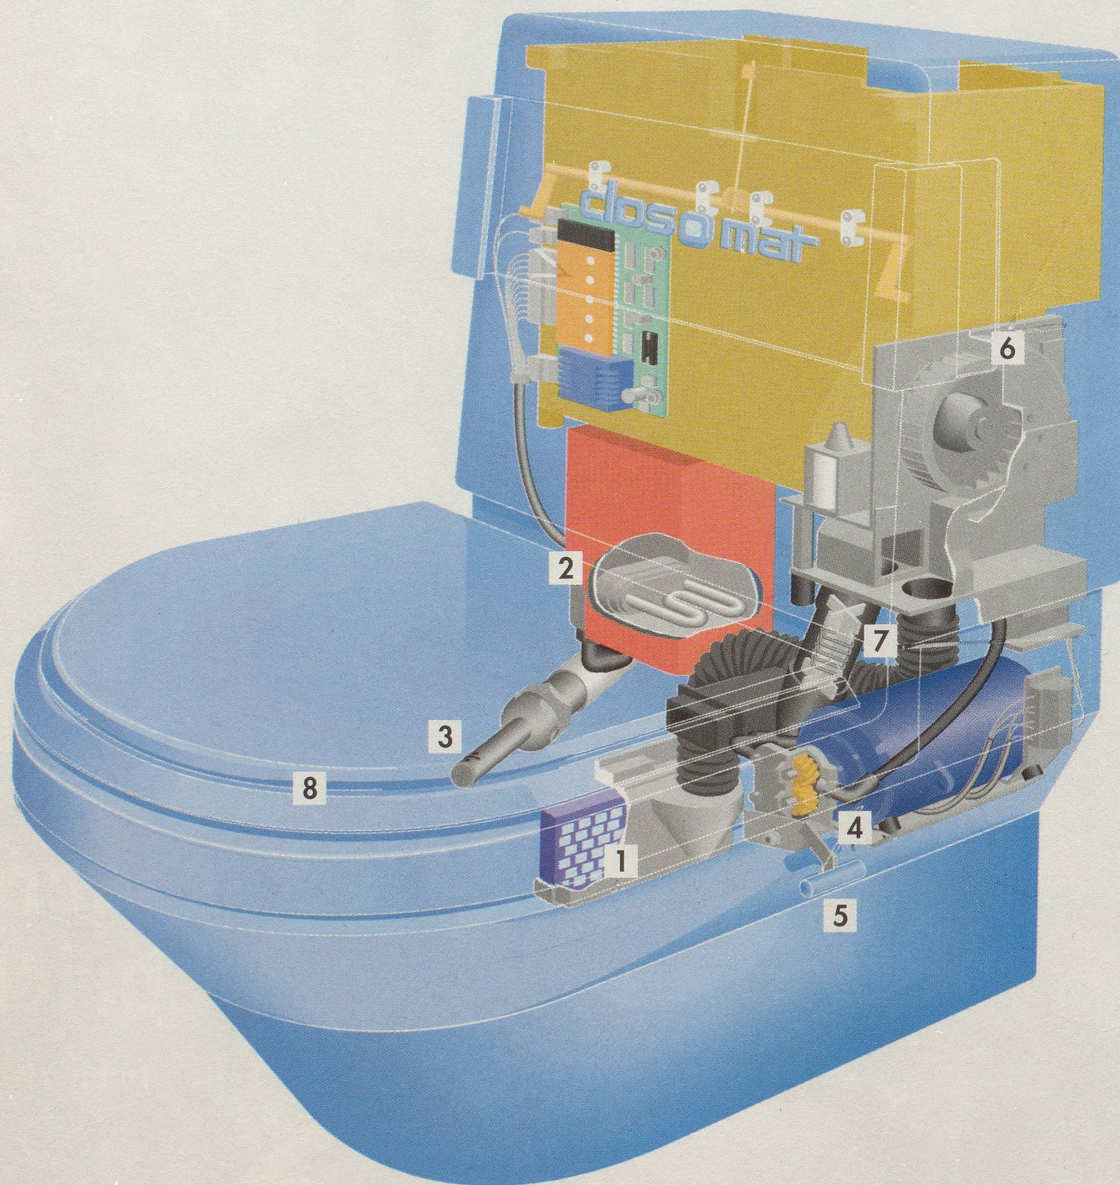

Download PDF: 13.04.2026

ETH-Bibliothek Zürich, E-Periodica, <https://www.e-periodica.ch>

Lieber von Anfang an das Original.

1 Die wirksame Geruchabsaugung

2 Der Boiler temperiert das Duschwasser auf Körpertemperatur. Damit die Dusche zum angenehmen Erlebnis wird.

3 Die Düse mit grossen Düsenöffnungen. Für einen angenehm weichen und **senkrechten** Duschstrahl.

4 Das Pumpenaggregat fördert genügend Wasser. Damit aus dem weichen Duschstrahl ein **satt-weicher** wird.

5 Durch Ziehen an diesem Hebel kann der Druck nach Lust und Laune verstärkt werden.

6 Das Gebläse für die hautschonende Trocknung.

7 Das intelligente Heizkreuz stimmt die Heizleistung auf die kontinuierlich abnehmende Feuchtigkeit der empfindlichen Hautregion ab.