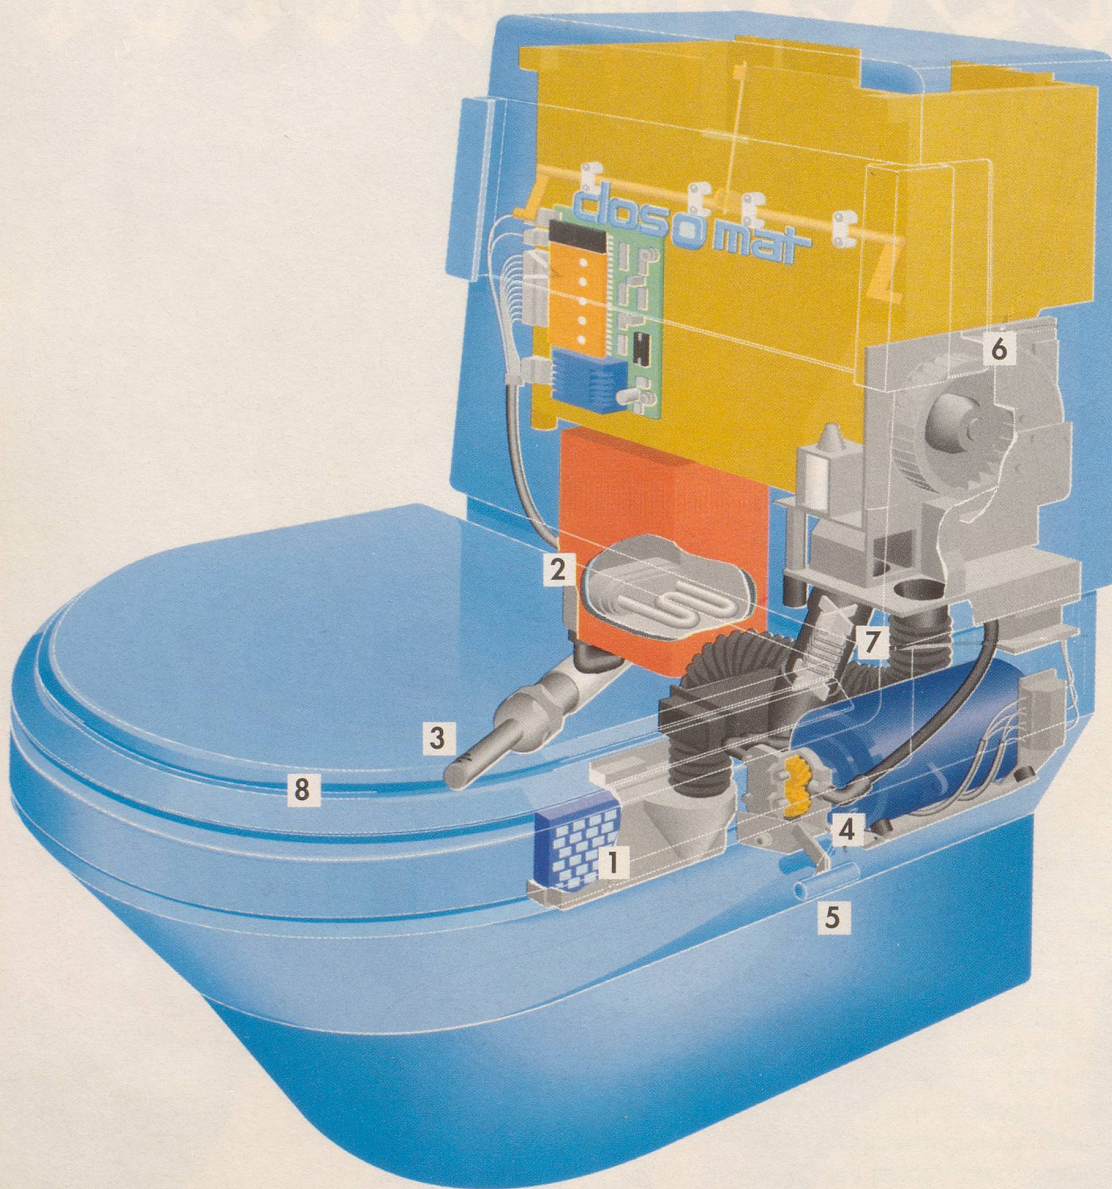

Download PDF: 18.04.2026

ETH-Bibliothek Zürich, E-Periodica, <https://www.e-periodica.ch>

Lieber von Anfang an das Original.

- 1 Die wirksame Geruchabsaugung**
- 2 Der Boiler** temperiert das Duschwasser auf Körpertemperatur. Damit die Dusche zum angenehmen Erlebnis wird.
- 3 Die Düse** mit grossen Düsenöffnungen. Für einen angenehm weichen und **senkrechten** Duschstrahl.
- 4 Das Pumpenaggregat** fördert genügend Wasser. Damit aus dem weichen Duschstrahl ein satt-weicher wird.
- 5 Durch Ziehen an diesem Hebel** kann der Druck nach Lust und Laune verstärkt werden.
- 6 Das Gebläse** für die hautschonende Trocknung.
- 7 Das intelligente Heizkreuz** stimmt die Heizleistung auf die kontinuierlich abnehmende Feuchtigkeit der empfindlichen Hautregion ab.
- 8 Die abnehmbare Sitzgarnitur** hilft mit, den clos o mat einfacher sauber zu halten.

Zu den wichtigsten Geheimnissen der ausgereiften clos o mat-Technik gehört auch bei den Modellen *Palma* und *Lima* die Gestaltung der Düse. Oder die Konstruktion der stufenlos verstellbaren Wasserpumpe: Denn nur so kommt der angenehm massierende Strahl zustande, der eine sorgfältige Reinigung garantiert und mit seiner abnehmenden Temperatur dauerhaft erfrischt. Auch nur so ist gewährleistet, dass der Duschstrahl die gewünschte Hautpartie vollständig erreicht – und nicht nur vereinzelte Stellen.