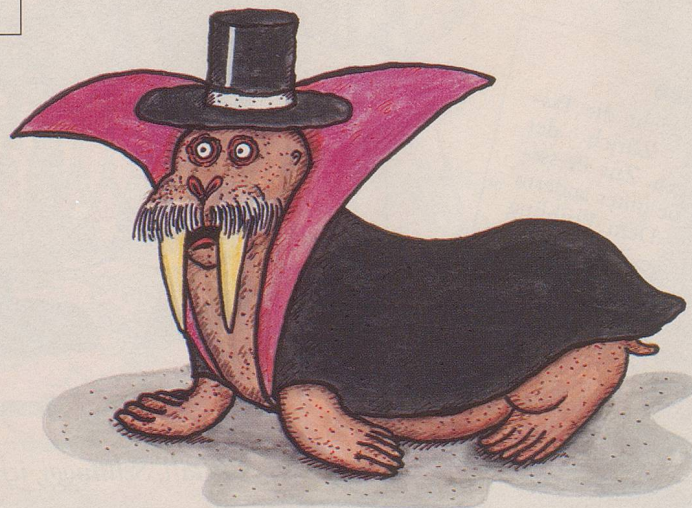

Zeitschrift: Nebelspalter : das Humor- und Satire-Magazin
Band: 117 (1991)
Heft: 7

Illustration: Verkleidet für den Maskenball der Tiere
Autor: Borer, Johannes

Nutzungsbedingungen

Die ETH-Bibliothek ist die Anbieterin der digitalisierten Zeitschriften auf E-Periodica. Sie besitzt keine Urheberrechte an den Zeitschriften und ist nicht verantwortlich für deren Inhalte. Die Rechte liegen in der Regel bei den Herausgebern beziehungsweise den externen Rechteinhabern. Das Veröffentlichen von Bildern in Print- und Online-Publikationen sowie auf Social Media-Kanälen oder Webseiten ist nur mit vorheriger Genehmigung der Rechteinhaber erlaubt. [Mehr erfahren](#)

Download PDF: 02.04.2026

ETH-Bibliothek Zürich, E-Periodica, <https://www.e-periodica.ch>

Das Känguruh als Konfetti-Clown

Verkleidet für den Maskenball der Tiere

Kostümentwürfe von Johannes Borer

Die Schnecke als Gepard

Der Königspinguin als Clochard

Das Walross als Graf Dracula

Die Maus als Schlange

Das Nashorn als Gartenzwerg

Der Pudel als Dogge

Die Katze als Vogelhaus

Das Schwein als Kuh