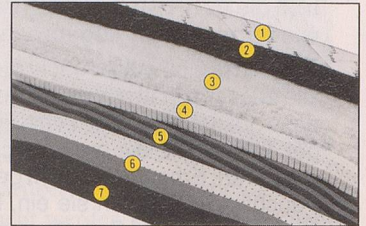

**Obermatratzen und Unter-  
matratzen von BICO sind spe-  
ziell aufeinander abgestimmt  
und ergeben ein optimales  
Schlafsystem.**

- ① Damast
- ② Feinstes, reines Kamelhaar
- ③ Reine, weisse Schafschurwolle
- ④ Naturlatex-Stiftplatte
- ⑤ HR-Polyätherkern RG 50 kg/m<sup>3</sup> mit diagonal geführten Doppelbelüftungskanälen
- ⑥ Kantenverstärkung aus Hartpolyäther
- ⑦ Mittelzonenverstärkung und gleichzeitige Rückenstütze aus Polyäther RG 50 kg/m<sup>3</sup>