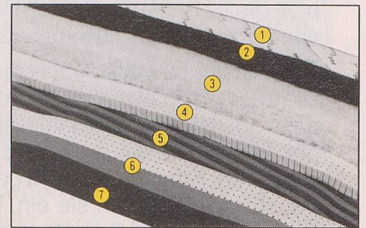

**Obermatratzen und Unter-
matratzen von BICO sind spe-
ziell aufeinander abgestimmt
und ergeben ein optimales
Schlafsystem.**

- ① Damast
- ② Feinstes, reines Kamelhaar
- ③ Reine, weisse Schafschurwolle
- ④ Naturlatex-Stifflatte
- ⑤ HR-Polyätherkern RG 50 kg/m³ mit diagonal geführten Doppelbelüftungskanälen
- ⑥ Kantenverstärkung aus Hartpolyäther
- ⑦ Mittelzonenverstärkung und gleichzeitige Rückenstütze aus Polyäther RG 50 kg/m³