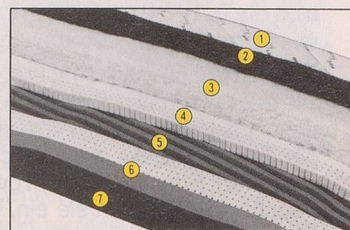

**Obermatratzen und Unter-
matratzen von BICO sind spe-
ziell aufeinander abgestimmt
und ergeben ein optimales
Schlafsystem.**

- ① Damast
- ② Feinstes, reines Kamelhaar
- ③ Reine, weisse Schafschurwolle
- ④ Naturlatex-Stiftplatte
- ⑤ HR-Polyätherkern RG 50 kg/m³ mit diagonal geführten Doppelbelüftungskanälen
- ⑥ Kantenverstärkung aus Hartpolyäther
- ⑦ Mittelzonenverstärkung und gleichzeitige Rückenstütze aus Polyäther RG 50 kg/m³