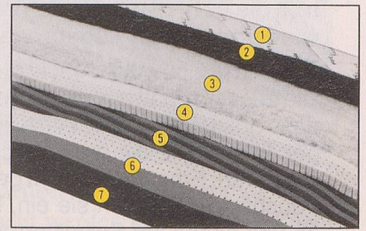

**Obermatratzen und Unter-
matratzen von BICO sind spe-
ziell aufeinander abgestimmt
und ergeben ein optimales
Schlafsystem.**

- ① Damast
- ② Feinstes, reines Kamelhaar
- ③ Reine, weisse Schafschurwolle
- ④ Naturlatex-Stiffplatte
- ⑤ HR-Polyätherkern RG 50 kg/m³ mit diagonal geführten Doppelbelüftungskanälen
- ⑥ Kantenverstärkung aus Hartpolyäther
- ⑦ Mittelzonenverstärkung und gleichzeitige Rückenstütze aus Polyäther RG 50 kg/m³