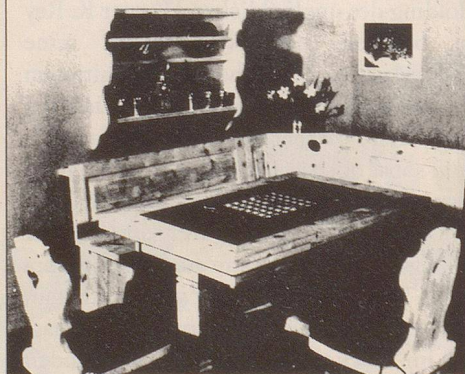

Echte Bündner Arvenmöbel Planung und Gestaltung Innenausbau

AMAR

**ARVENMÖBEL
GEBR. MALGIARITTA AG
7537 MÜSTAIR GR
TEL. 082/8 52 43**

Wir stellen aus an der:
Muba, Olma, Bea + Züspa

Die Vorbereitung auf den Ernst des Lebens kann
auch fröhlich sein.

Der Hof macht Schule.

Privatschule Hof Oberkirch,
8722 Kaltbrunn, 055/75 24 24