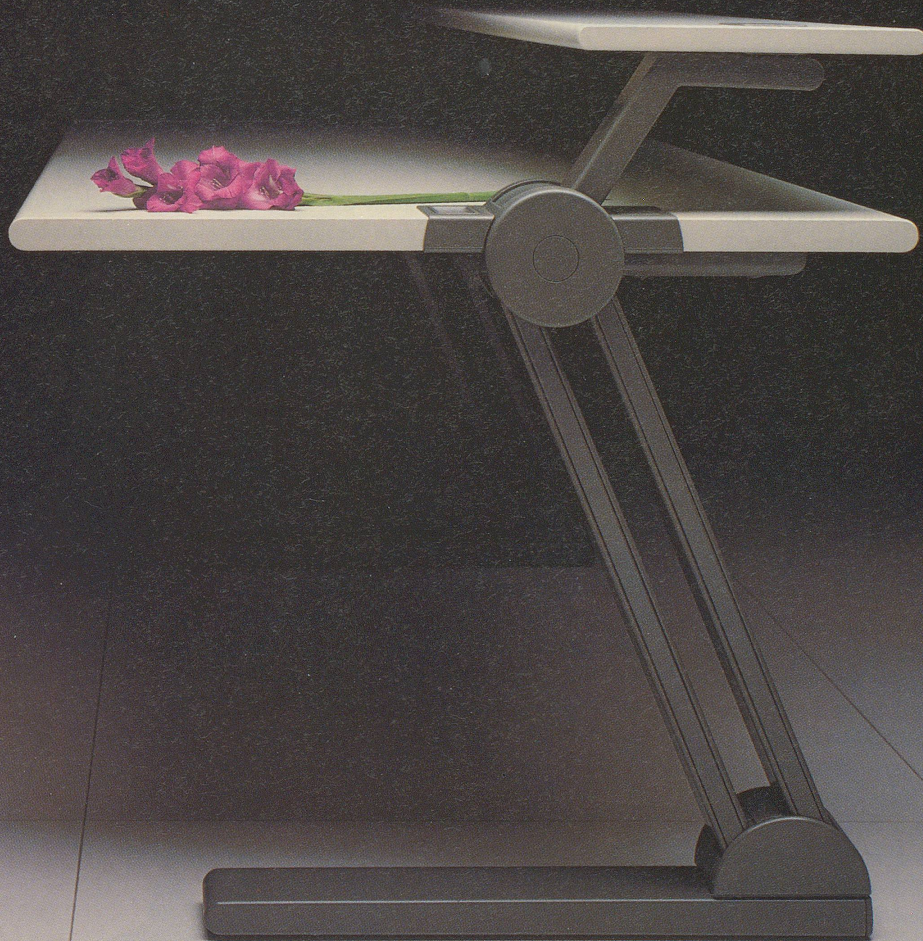

Download PDF: 04.04.2026

ETH-Bibliothek Zürich, E-Periodica, <https://www.e-periodica.ch>

King Büromöbel-Systeme

Die Freundschaft von Funktion und Design

King Büromöbel-Systeme

King Zeta

Design: Hartmut H. Esslinger (frogdesign), einer der bekanntesten Designer der Gegenwart. Beeinflusst das Formempfinden der Welt (mit Sony-Geräten, Apple Computer, Louis Vuitton-Taschen, u.a.).