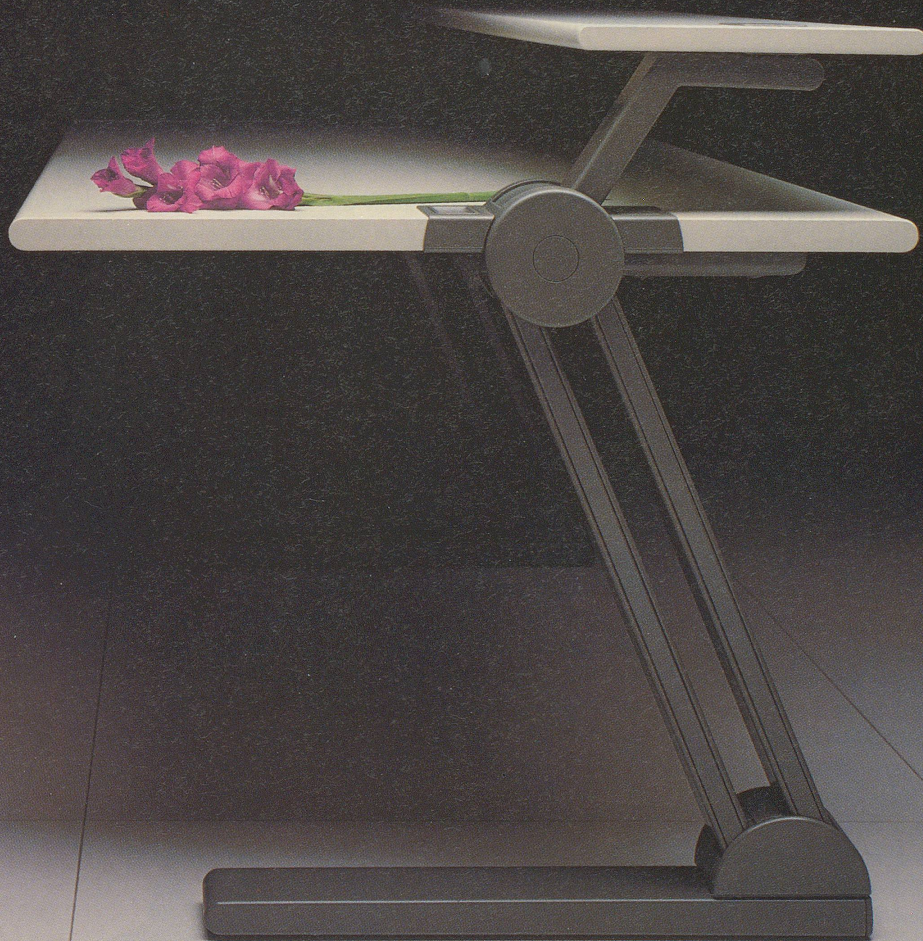

Download PDF: 03.04.2026

ETH-Bibliothek Zürich, E-Periodica, <https://www.e-periodica.ch>

King Büromöbel-Systeme

Die Freundschaft von Funktion und Design

King Büromöbel-Systeme

King Zeta

Design: Hartmut H. Esslinger (frogdesign), einer der bekanntesten Designer der Gegenwart. Beeinflusst das Formempfinden der Welt (mit Sony-Geräten, Apple Computer, Louis Vuitton-Taschen, u.a.).