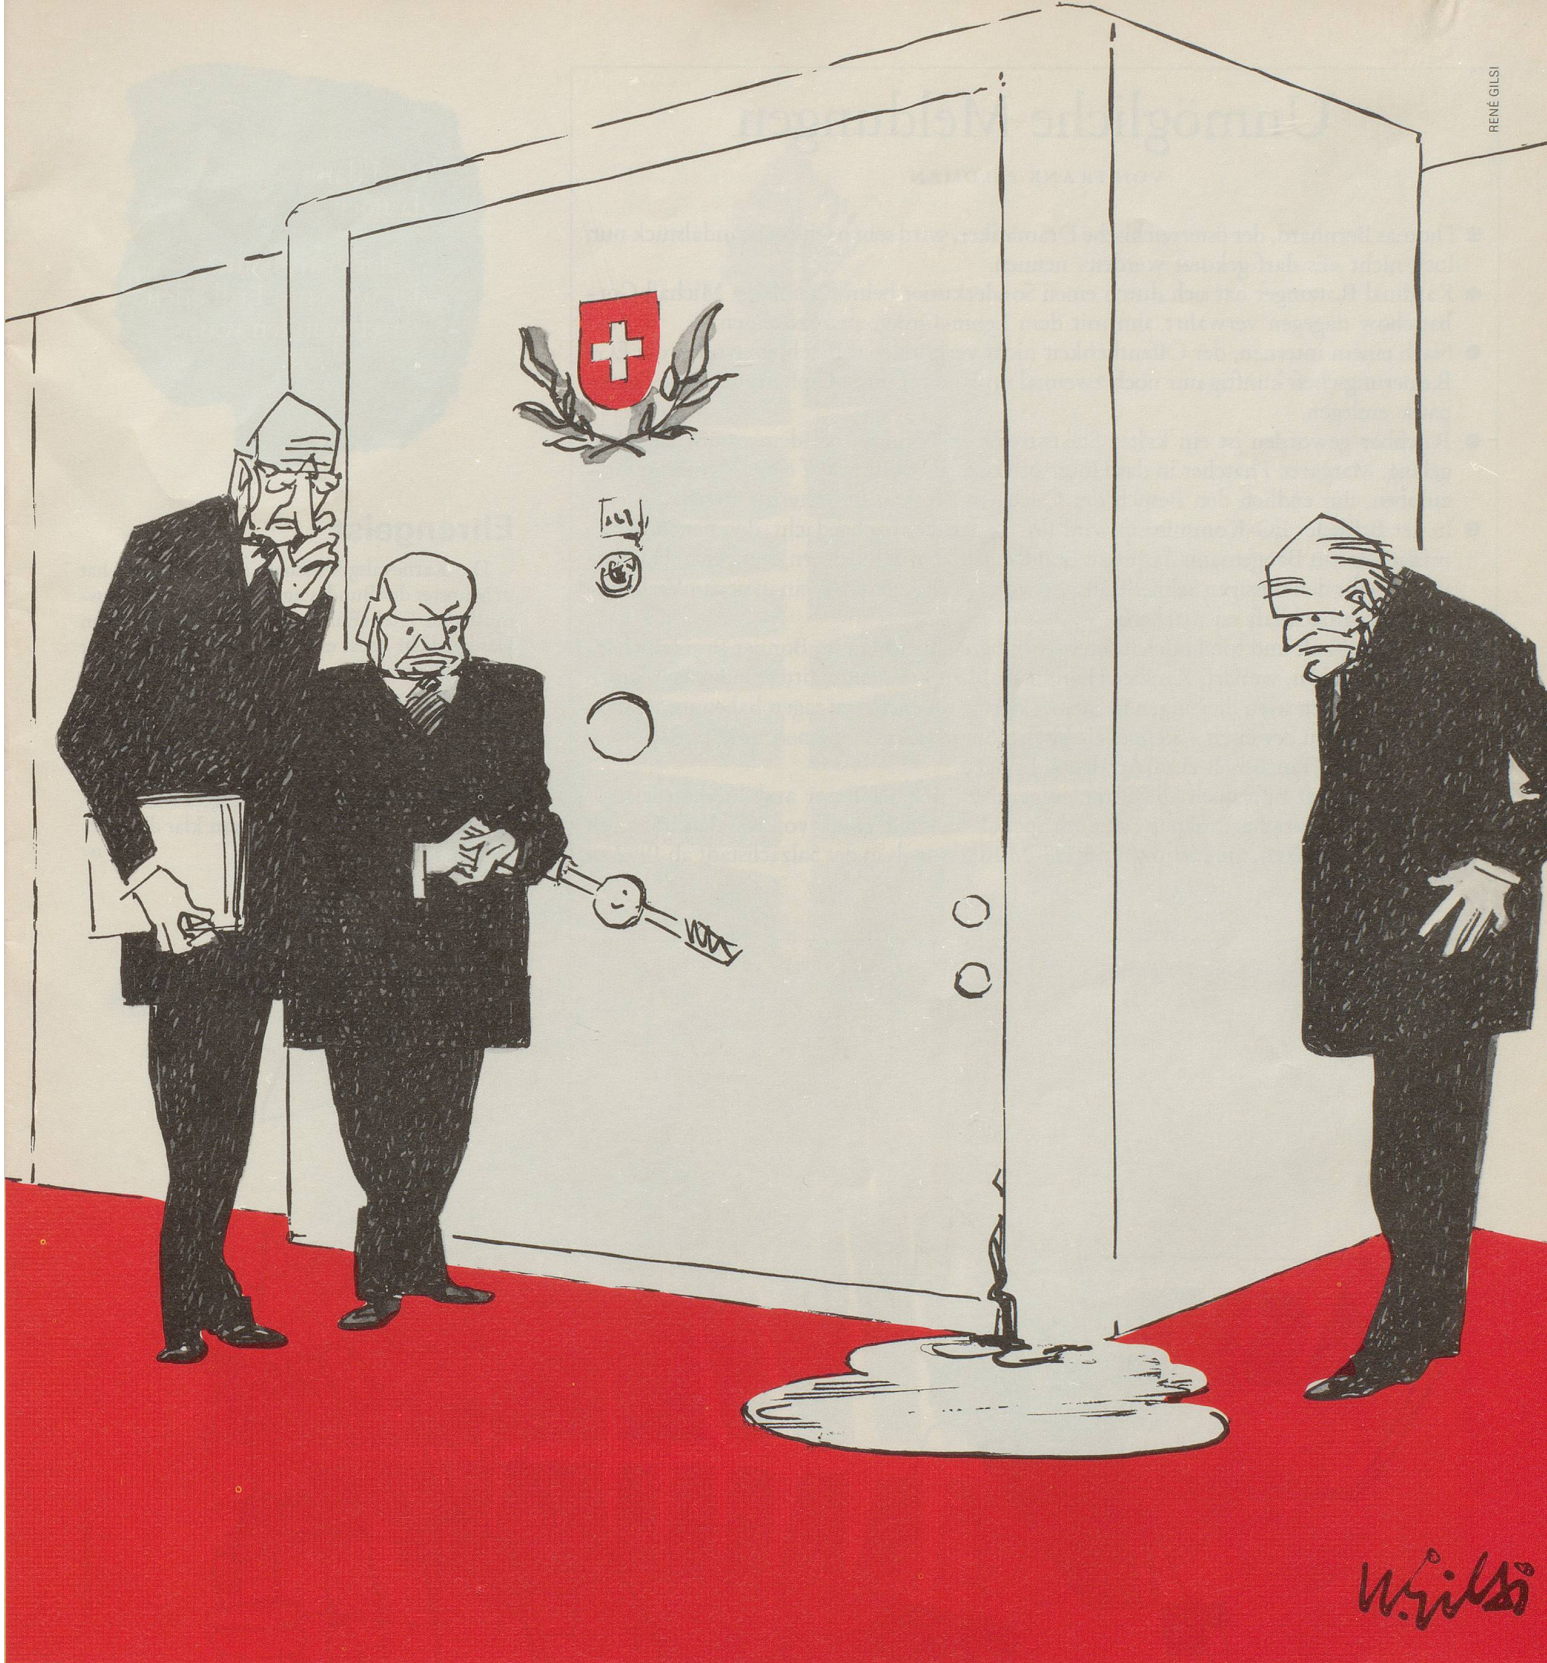

Nachlese zum Fall Kopp

Die Suche nach dem Leck, durch das nicht für die Öffentlichkeit bestimmte Dinge ins Freie gelangen, kann noch zu unerwarteten Ergebnissen führen.

Dieses ist der höchst geheime Aktenpanzerschrank des Bundes
Es erinnert an Betragen eines nicht perfekt erzogenen Hundes
Dass der Hochaltar der Diskretion gelegentlich den Boden nässt
Und infolge Blasenschwäche hin und wieder Wasser lässt