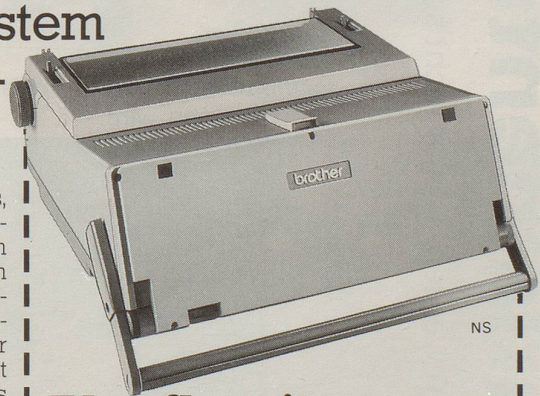

# Die neue Form des Schreibens.

Alles in einem:  
**Fr. 1750.-**

Mit dem Brother WP-1 bekommen Sie ein leistungsfähiges Textverarbeitungssystem oder eine moderne Schreibmaschine.

Der Personal Word Processor WP-1 von Brother ist ein neues, komplettes Schreibsystem mit Tastatur, Bildschirm, Disketten-Laufwerk und Typenradrunder. Sie können mit ihm Informationen speichern und wieder abrufen. Auf dem Bildschirm redigieren Sie Texte, fügen Wörter ein, löschen ganze Zeilen oder verschieben einzelne Absätze. Der eingebaute Printer druckt das bereinigte Manuskript in lupenreiner Typenrad-Qualität. Der Brother WP-1 ist aussergewöhnlich einfach in der Bedienung und zeigt Ihnen auf dem Bildschirm immer genau, was zu tun ist. Ob als Textverarbeitungssystem oder Schreibmaschine – die neue Form des Schreibens ist angenehm einfach.