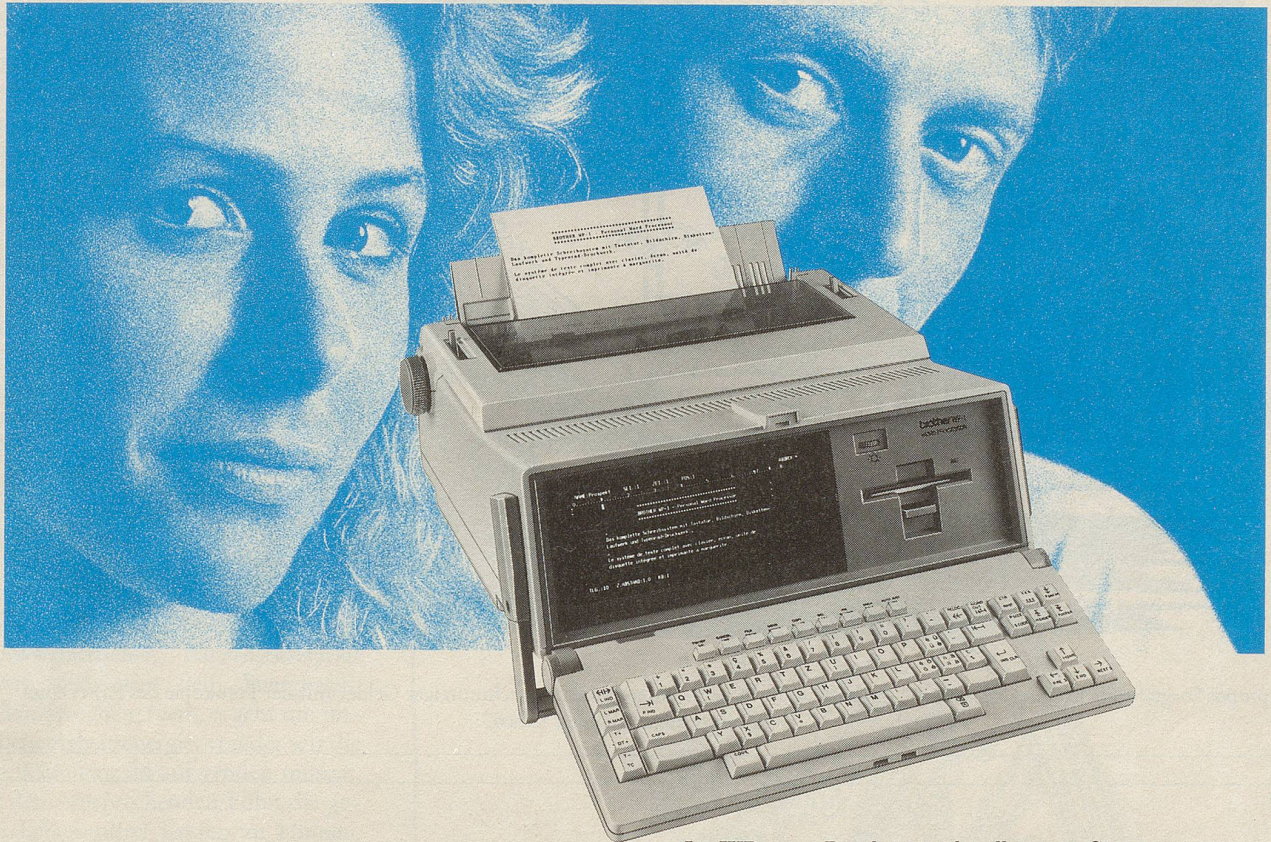

Download PDF: 03.04.2026

ETH-Bibliothek Zürich, E-Periodica, <https://www.e-periodica.ch>

EINE PERFEKTE SCHREIBKRAFT FÜR IHR HEIMBÜRO.

Im WP-1 von Brother steckt alles, was Sie von einer perfekten Schreibkraft erwarten. Es ist ein komplettes Schreibsystem mit Bildschirm, Schönschreibdrucker und Disketten-Laufwerk. Der WP-1 bietet professionelle Textverarbeitung zu einem erschwinglichen Preis und braucht dank seiner kompakten Bauweise kaum mehr Platz als eine Schreibmaschine. Auch mit den komfortablen AX-Modellen von Brother treffen Sie für Ihre Schreibarbeiten die richtige Wahl. Die breite Palette reicht von der einfachen Standard- bis zur De Luxe-Ausführung mit 2zeiligem Display und 13,5 K-Speicher. Egal, für welches Modell Sie sich entscheiden. Bei Brother finden Sie in jedem Fall die perfekte Schreibkraft für Ihr Heimbüro.