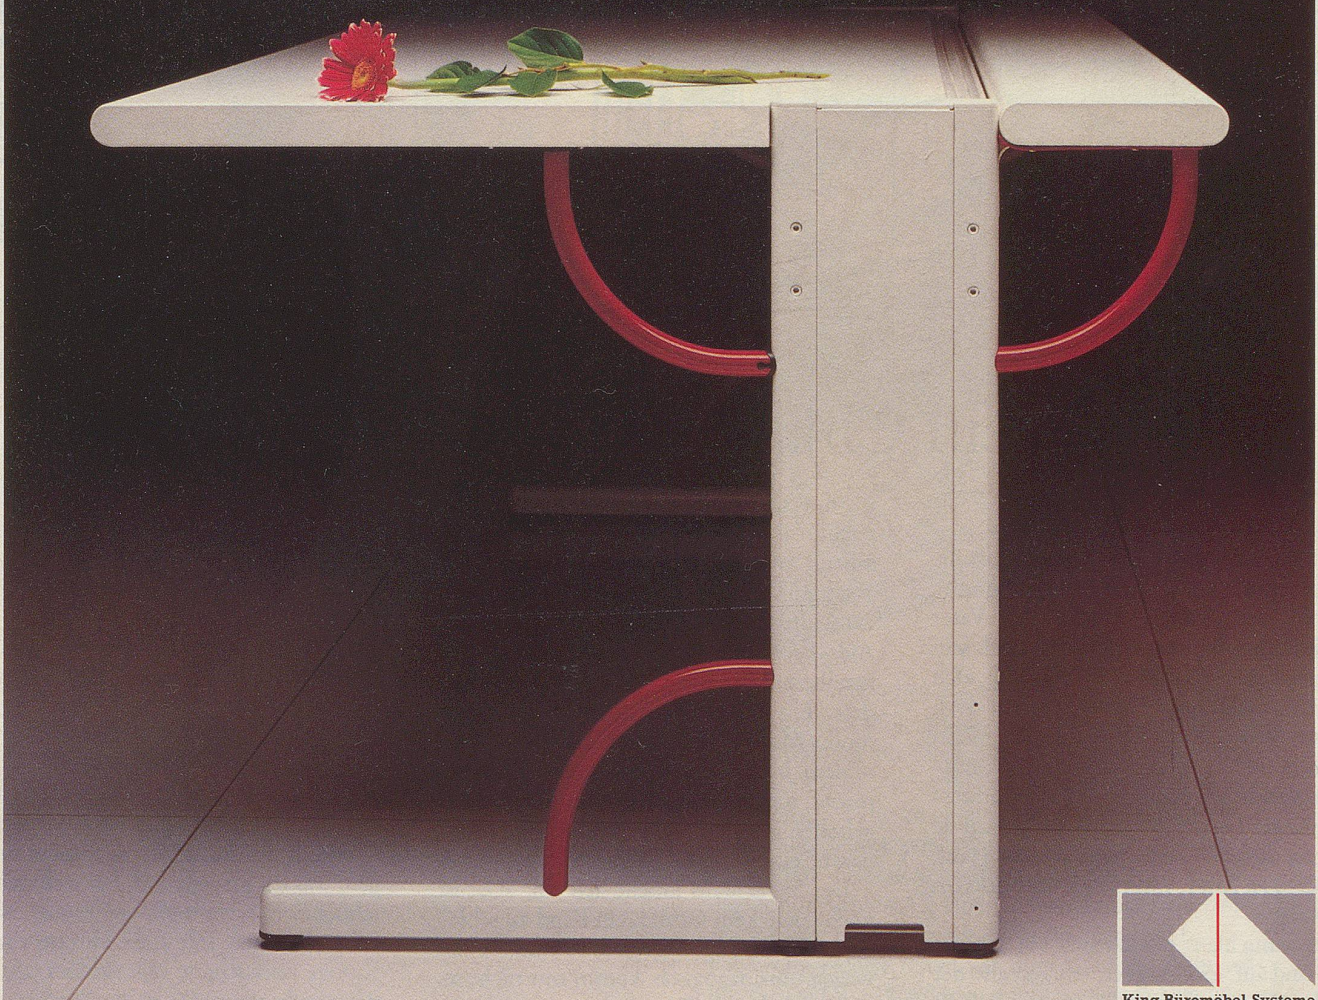

Download PDF: 05.04.2026

ETH-Bibliothek Zürich, E-Periodica, <https://www.e-periodica.ch>

King Büromöbel-Systeme

Die Freundschaft von Funktion und Design

King Beta

Design: Karl Johannes, ein junger deutscher Designer. Gewinner mehrerer internationaler Auszeichnungen für innovative Formgestaltung. Ein Mann der Zukunft...