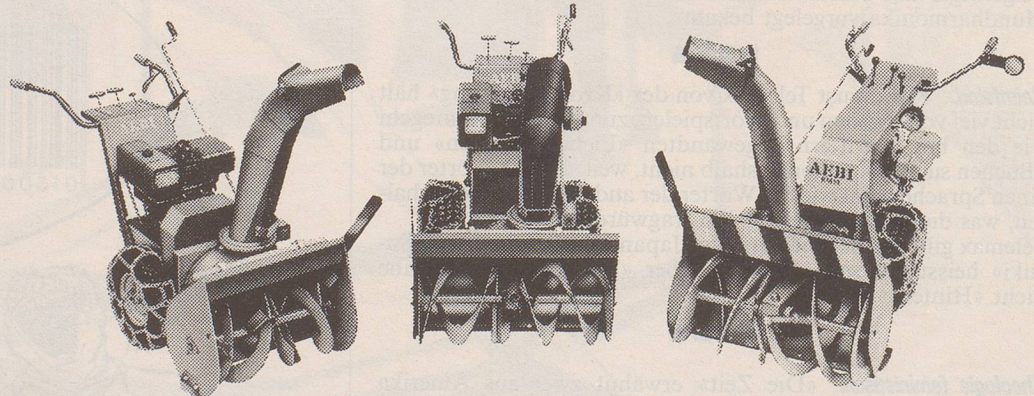

AEBI – der Name für Top-Schneefräsen

AEBI SF1 und SF12
Fräschleudern, Räumbreite
65 cm, Motoren 8 und 11 PS,
Arbeitstempo stufenlos wähl-
bar.

AEBI SF23
Fräschleuder, Räumbreite
80 cm, Motor 11 PS, Arbeits-
tempo stufenlos wählbar.