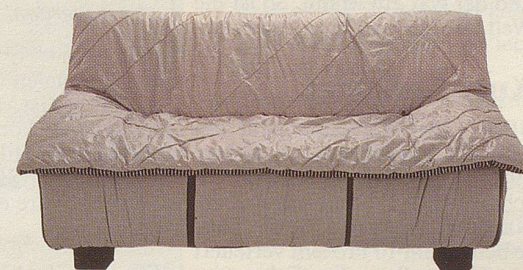

SUHRA-LINEA: Zum Sitzen vom Besten. Fürs Auge vom Schönsten: SUHRA-LINEA.

SUHRA-LINEA SL 10 - Leder-Sitzgruppe mit mehreren Gestaltungsvarianten. Korpus: Leder mit Kedereinsätzen. Housse: Eine Seite Leder mit Kontrasteinsätzen und eine Seite Stoff. Füße: Leder Ton-in-Ton oder im Kontrastfarbton.

Fauteuil:	1410.-
Sofa 2plätzig, 153 cm:	1910.-
Sofa 3plätzig, 197 cm:	2425.-
Hocker:	620.-

SUHRA-LINEA ist eine eigenständige, anspruchsvolle Gestaltungslinie für Polstermöbel mit erstklassigem Sitzkomfort, ausgezeichneter Qualität und exklusivem Design - erhältlich in verschiedenen Stoffen und Leder.

SUHRA-LINEA wird speziell für Möbel-Pfister hergestellt und ist nur in unseren Ausstellungen erhältlich.

P 2/50-84

typisch
Möbel-Pfister

AVRY-CENTRE/FR, BASEL, BELLINZONA, BERN, BIEL, CONTONE/TI, DELSBERG, ETOY, FRAUENFELD, GENÈVE, LAUSANNE, LUGANO, LUZERN, MELS-SARGANS, NEUENBURG, SCHAFFHAUSEN, SCHÖNBUHL/BE, SOLOTHURN, ST. GALLEN, ST. MARGRETHEN, SUHR, THUN, WINTERTHUR, ZUG, ZÜRICH.