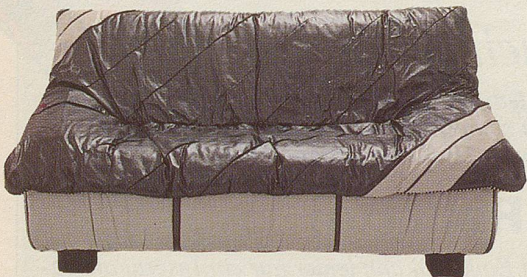

SUHRA-LINEA: Zum Sitzen vom Besten. Fürs Auge vom Schönsten: SUHRA-LINEA.

SUHRA-LINEA SL 10 - Leder-Sitzgruppe mit mehreren Gestaltungsvarianten. Korpus: Leder mit Kedereinsätzen. Housse: Eine Seite Leder mit Kontrasteinsätzen und eine Seite Stoff. Füße: Leder Ton-in-Ton oder im Kontrastfarbton.

Fauteuil:	1410.-
Sofa 2plätzig, 153 cm:	1910.-
Sofa 3plätzig, 197 cm:	2425.-
Hocker:	620.-

SUHRA-LINEA ist eine eigenständige, anspruchsvolle Gestaltungslinie für Polstermöbel mit erstklassigem Sitzkomfort, ausgezeichneter Qualität und exklusivem Design - erhältlich in verschiedenen Stoffen und Leder.

SUHRA-LINEA wird speziell für Möbel-Pfister hergestellt und ist nur in unseren Ausstellungen erhältlich.

P 2/50-84

typisch
Möbel-Pfister

AVRY-CENTRE/FR, BASEL, BELLINZONA, BERN, BIEL, CONTONE/TI, DELSBERG, ETOY, FRAUENFELD, GENÈVE, LAUSANNE, LUGANO, LUZERN, MELS-SARGANS, NEUENBURG, SCHAFFHAUSEN, SCHÖNBUHL/BE, SOLOTHURN, ST. GALLEN, ST. MARGRETHEN, SUHR, THUN, WINTERTHUR, ZUG, ZÜRICH.