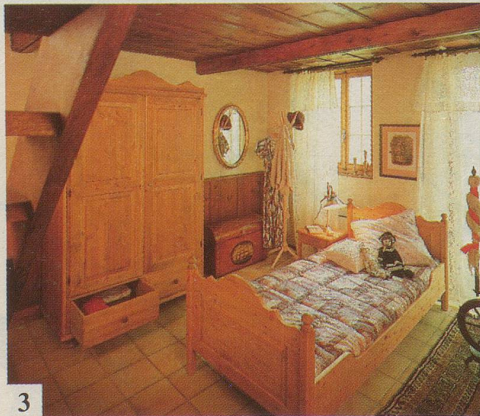

1

2

3

4

Mit diesem urwüchsigen Möbelprogramm in massiver Kiefer holen Sie etwas von der guten alten Zeit zurück.

Lieferpreis inkl. Montage/Abholpreis

1 Kredenz mit Aufsatz, 94/48/198 cm hoch, Mod. 418.021/022: 1980.-/1880.-. Tisch mit 2 Einlagen, ø 120/174/228 cm, Mod. 426.018: 1240.-/1180.-. Holzstuhl, Mod. 427.014: 250.-/235.-.

2 Schreibtisch 120/50 cm, Mod. 407.317.7: 625.-/595.-. Holzstuhl, Mod. 427.014: 250.-/235.-.

3 Bettstelle 90/200 cm, Mod. 407.313: 765.-/725.-. Bettstelle 160/200 cm, Mod. 407.314: 1285.-/1215.-. Nachttisch, Mod. 407.315: 270.-/255.-. Schrank 2türig, 124,5/60/204 cm hoch, Mod. 407.311.0: 2050.-/1950.-. Schrank 3türig, 181/60/204 cm hoch, Mod. 407.312: 2480.-/2350.-.

4 Engl. Buffet 4türig, 179/48/91 cm hoch, Mod. 418.082: 1795.-/1695.-. Polstergruppe Holstebro, Kiefer massiv, gesäuert/Stoff in diversen Farben. Fauteuil, 75 cm: 990.-/935.-. Sofa 2plätzig, 138 cm: 1340.-/1265.-. Sofa 3plätzig, 190 cm: 1655.-/1570.-. Klubtisch, 140/80 cm: 495.-/460.-. Ecktisch, ø 68 cm: 275.-/250.-.