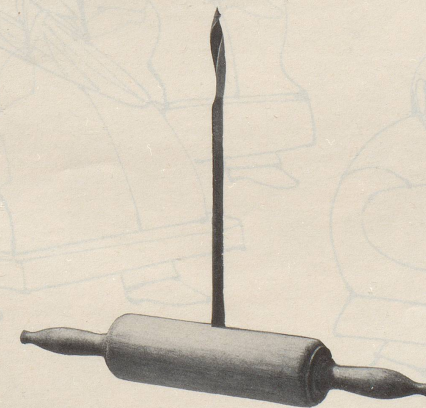

Download PDF: 25.04.2026

ETH-Bibliothek Zürich, E-Periodica, <https://www.e-periodica.ch>

Platzsparende Mehrzweck-Utensilien für Auto-Camping

Mit Kleiderhaken erweiterte Kaffeekanne
(emailiert)

Briefbeschwerer,
geeignet um Wurst daran zu spießen
und an offenes Feuer zu stellen.
(Bronze)

Badminton-Hantel
5 kg

Fisch- und Fischergabel
(rostfrei)

Kammlöffel für eiliges Frühstück
(Schildpatt mit Silber)

Schmuckhaarkammtortenschaufel
(versilbert)

Picknick / Pannen-Besteck-Kombination
(Chromstahl und polierte Eiche)

Topographische Suppenkelle
(südl. Hemisphäre)

Wallohholzbohrer
(Tanne natur / Antimolybdän)

Rahmschlag-Bohrwinde
(mittlere Grösse)