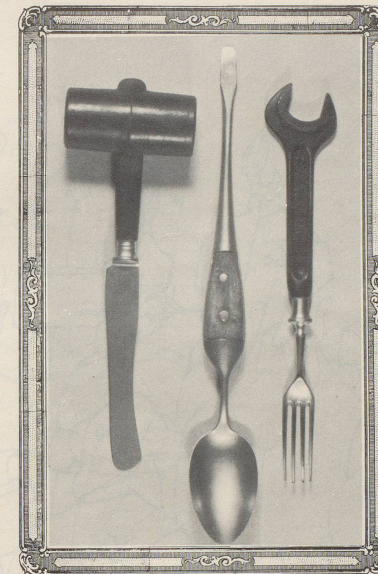

Badminton-Hantel
5 kg

Fisch- und Fischergabel
(rostfrei)

Kammlöffel für eiliges Frühstück
(Schildpatt mit Silber)

Schmuckhaarkammtortenschaufel
(versilbert)

Picknick / Pannen-Besteck-Kombination
(Chromstahl und polierte Eiche)