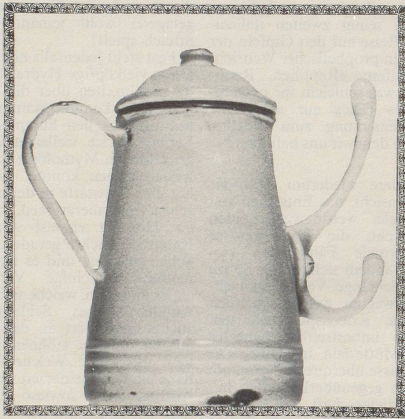

Download PDF: 25.04.2026

ETH-Bibliothek Zürich, E-Periodica, <https://www.e-periodica.ch>

Platzsparende Mehrzweck-Utensilien für Auto-Camping

Mit Kleiderhaken erweiterte Kaffeekanne
(emailiert)

Briefbeschwerer,
geeignet um Wurst daran zu spießen
und an offenes Feuer zu stellen.
(Bronze)