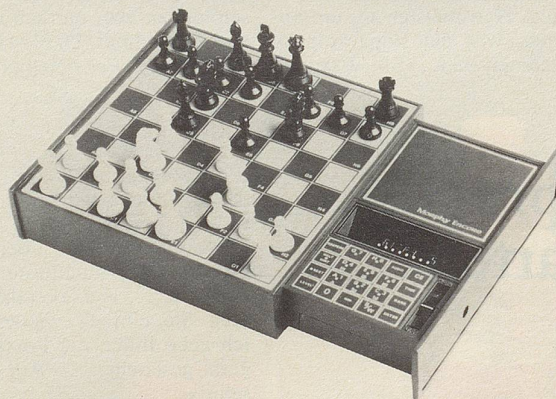

für 1 Jahr 1/2 Jahr für sich selbst (Adresse wie oben)

Beginn am

als Geschenk für

**Gratis-Lieferung
im Bestell-Monat**

Frau/Frl./Herr
Name, Vorname

Beruf

Strasse

PLZ

Ort

Einsenden an Nebelspalter-Verlag, 9400 Rorschach

SCHACHCOMPUTER Morphy Encore

- Nachfolgemodell des berühmten CHAFITZ SARGON 2,5 bzw. BORIS 2,5
- Hohe Spielstärke, unter Turnierbedingungen (40 Züge in 2h) 1820 Elo-Punkte, bei längeren Bedenkzeiten über 1850 Elo-Punkte. Die Spielstärke kann auf 9 verschiedene Stufen eingestellt werden.
- Auch als Lerninstrument hervorragend geeignet. Erunterbreitet dem Gegner Zugsvorschläge, spielt ganze Partien (gegen sich selbst spielend) vor, lässt ihn fehlerhafte Züge rückgängig machen und spielt Handicap- (Vorgabe-) Partien.
- Programmmodul kann beim Vorliegen eines noch stärkeren Schachprogramms durch die Servicestelle ersetzt werden.
- Ausführliche Dokumentation ist verfügbar.

Wir garantieren, dass MORPHY ENCORE das spielstärkste aller zur Zeit in Serie hergestellten Schachprogramme ist. Andernfalls erstatten wir gegen Rückgabe des Gerätes den vollen Kaufpreis zurück.

Wir führen auch:
Multispieler-Computer mit auswechselbaren Modulen für Schach, Dame, Reversi (Othello), Kriegsspiel und Black Jack (17+4),