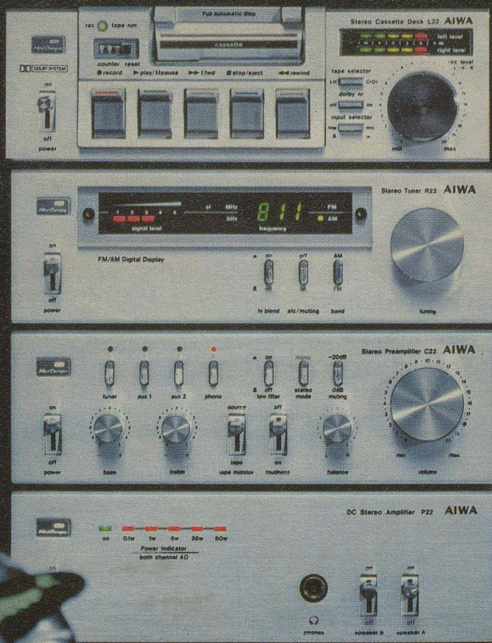

Klein... kleiner... und trotzdem leistungsstark.

AIWA MINI COMPONENT SYSTEMS!

Höhe (total)	28,8 cm
Breite	21,0 cm
Tiefe	20,0 cm

AIWA Mini Compo L22

Dolby-Kassettendeck mit LED-Spitzenwert-Anzeigen, Bandsorten-Selektor und Full-Auto-Stop.

AIWA Mini Compo R22

2-Wellen-Tuner MW/UKW-Stereo mit LED-Signal-Anzeige und Digital-Frequenz-Anzeige.

AIWA Mini Compo C22

Erstklassiger Vorverstärker mit «Low Filter»-, «Muting»- und «Loudness»-Schalter.

AIWA Mini Compo P22

Endverstärker mit Ausgangsleistung von von 2 x 30 W Sinus / 8 Ω
Logarithmische LED-Anzeige der Ausgangsleistung.

2 x 30 W
Sinus!

Miete pro
Monat (6) 64.90

Komplette
Anlage

1298.-

Gleiche Anlage, jedoch mit Vor-/Endverstärker
AIWA Mini Compo A22, 2 x 16 W Sinus / 8 Ω

998.-

Miete pro Monat (6) 49.90

Wir zeigen und demonstrieren Ihnen diese Anlage in jedem Interdiscount-Geschäft.

Aarau:

Bahnhofplatz

Basel:

Aeschenplatz 2

Interdiscount im Globus

Bern:

Effingerstrasse 10

Kornhausplatz 14

Aarberggasse 61 (vis-à-vis alte Post)

Biel:

Kanalgasse 26/Marktgasse 29

Brugg bei Biel:

Hypermarché Carrefour

Bülach:

Einkaufszentrum Sonnenhof

Chur:

Bahnhofstrasse 22, bei Café Merz

Dietlikon:

Jumbo-Markt

Freiburg:

Place Georges Python 1

Hypermarché Jumbo (Villars-sur-Glâne)

Jegenstorf:

Do./Fr. bis 21.00 geöffnet

Kreuzlingen:

Konstanzerstrasse 16

beim Emishofer-Zoll

Luzern:

Hallwilerweg 7/am Pilatusplatz

Pfäffikon SZ:

Seedamm-Center

St. Gallen:

Goliathgasse/Ecke Torstrasse

Neumarkt 4

Schaffhausen:

Schützengraben 24, Nähe Kantonalbank

Solothurn:

Hauptgasse 31

Spreitenbach:

Tivoli und Shopping-Center

Winterthur:

Obertor 38, neben PTT

Zürich-City:

im Shopville

Talstrasse 65 «Hochhaus zur Schanze»

Interdiscount im Globus

Zürich-Oerlikon:

Ladenstrasse «Bauhof»

Zürich-Wallisellen:

Einkaufszentrum Glatt

Inter Photo,
Radio, Hi-Fi
Discount