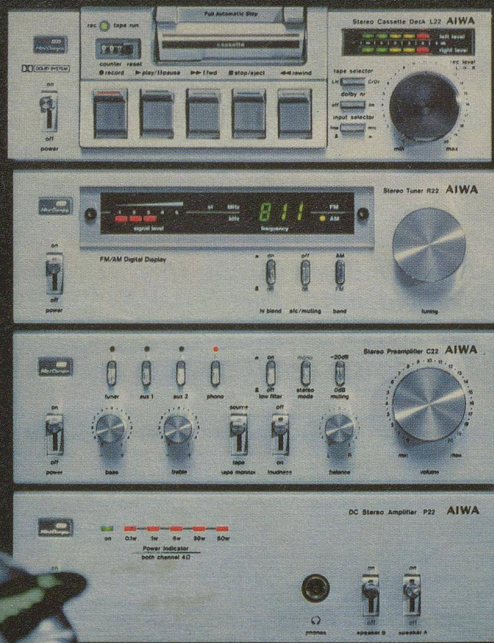

Klein... kleiner... und trotzdem leistungsstark.

AIWA MINI COMPONENT SYSTEMS!

Höhe (total)	28,8 cm
Breite	21,0 cm
Tiefe	20,0 cm

AIWA Mini Compo L22

Dolby-Kassettendeck mit LED-Spitzenwert-Anzeigen, Bandsorten-Selektor und Full-Auto-Stop.

AIWA Mini Compo R22

2-Wellen-Tuner MW/UKW-Stereo mit LED-Signal-Anzeige und Digital-Frequenz-Anzeige.

AIWA Mini Compo C22

Erstklassiger Vorverstärker mit «Low Filter»-, «Muting»- und «Loudness»-Schalter.

AIWA Mini Compo P22

Endverstärker mit Ausgangsleistung von von 2 x 30 W Sinus / 8 Ω
Logarithmische LED-Anzeige der Ausgangsleistung.

2 x 30 W
Sinus!

Miete pro
Monat (6) 64.90

Komplette
Anlage

1298.-

Gleiche Anlage, jedoch mit Vor-/Endverstärker
AIWA Mini Compo A22, 2 x 16 W Sinus / 8 Ω

998.-

Miete pro Monat (6) 49.90

Wir zeigen und demonstrieren Ihnen diese Anlage in jedem Interdiscount-Geschäft.

Aarau:

Bahnhofplatz

Basel:

Aeschenplatz 2

Interdiscount im Globus

Bern:

Effingerstrasse 10

Kornhausplatz 14

Aarberggasse 61 (vis-à-vis alte Post)

Biel:

Kanalgasse 26/Marktgasse 29

Brugg bei Biel:

Hypermarché Carrefour

Bülach:

Einkaufszentrum Sonnenhof

Chur:

Bahnhofstrasse 22, bei Café Merz

Dietlikon:

Jumbo-Markt

Freiburg:

Place Georges Python 1

Hypermarché Jumbo (Villars-sur-Glâne)

Jegenstorf:

Do./Fr. bis 21.00 geöffnet

Kreuzlingen:

Konstanzerstrasse 16

beim Emishofer-Zoll

Luzern:

Hallwilerweg 7/am Pilatusplatz

Pfäffikon SZ:

Seedamm-Center

St. Gallen:

Goliathgasse/Ecke Torstrasse

Neumarkt 4

Schaffhausen:

Schützengraben 24, Nähe Kantonalbank

Solothurn:

Hauptgasse 31

Spreitenbach:

Tivoli und Shopping-Center

Winterthur:

Obertor 38, neben PTT

Zürich-City:

im Shopville

Talstrasse 65 «Hochhaus zur Schanze»

Interdiscount im Globus

Zürich-Oerlikon:

Ladenstrasse «Bauhof»

Zürich-Wallisellen:

Einkaufszentrum Glatt

Inter Photo,
Radio, Hi-Fi
Discount