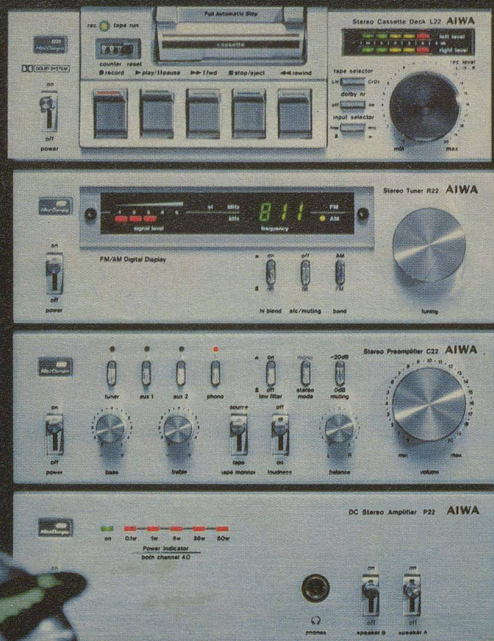

Klein... kleiner... und trotzdem leistungsstark.

AIWA MINI COMPONENT SYSTEMS!

Höhe (total)	28,8 cm
Breite	21,0 cm
Tiefe	20,0 cm

AIWA Mini Compo L22

Dolby-Kassettendeck mit LED-Spitzenwert-Anzeigen, Bandsorten-Selektor und Full-Auto-Stop.

AIWA Mini Compo R22

2-Wellen-Tuner MW/UKW-Stereo mit LED-Signal-Anzeige und Digital-Frequenz-Anzeige.

AIWA Mini Compo C22

Erstklassiger Vorverstärker mit «Low Filter»-, «Muting»- und «Loudness»-Schalter.

AIWA Mini Compo P22

Endverstärker mit Ausgangsleistung von von 2 x 30 W Sinus / 8 Ω
Logarithmische LED-Anzeige der Ausgangsleistung.

2 x 30 W
Sinus!

Miete pro
Monat (6) 64.90

Komplette
Anlage

1298.-

Gleiche Anlage, jedoch mit Vor-/Endverstärker
AIWA Mini Compo A22, 2 x 16 W Sinus / 8 Ω

998.-

Miete pro Monat (6) 49.90

Wir zeigen und demonstrieren Ihnen diese Anlage in jedem Interdiscount-Geschäft.

Aarau:

Bahnhofplatz

Basel:

Aeschenplatz 2

Interdiscount im Globus

Bern:

Effingerstrasse 10

Kornhausplatz 14

Aarberggasse 61 (vis-à-vis alte Post)

Biel:

Kanalgasse 26/Marktgasse 29

Brugg bei Biel:

Hypermarché Carrefour

Bülach:

Einkaufszentrum Sonnenhof

Chur:

Bahnhofstrasse 22, bei Café Merz

Dietlikon:

Jumbo-Markt

Freiburg:

Place Georges Python 1

Hypermarché Jumbo (Villars-sur-Glâne)

Jegenstorf:

Do./Fr. bis 21.00 geöffnet

Kreuzlingen:

Konstanzerstrasse 16

beim Emishofer-Zoll

Luzern:

Hallwilerweg 7/am Pilatusplatz

Pfäffikon SZ:

Seedamm-Center

St. Gallen:

Goliathgasse/Ecke Torstrasse

Neumarkt 4

Schaffhausen:

Schützengraben 24, Nähe Kantonalbank

Solothurn:

Hauptgasse 31

Spreitenbach:

Tivoli und Shopping-Center

Winterthur:

Obertor 38, neben PTT

Zürich-City:

im Shopville

Talstrasse 65 «Hochhaus zur Schanze»

Interdiscount im Globus

Zürich-Oerlikon:

Ladenstrasse «Bauhof»

Zürich-Wallisellen:

Einkaufszentrum Glatt

Inter Photo,
Radio, Hi-Fi
Discount