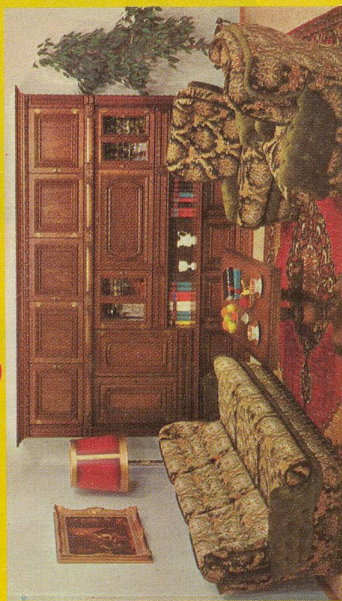

Download PDF: 14.04.2026

ETH-Bibliothek Zürich, E-Periodica, <https://www.e-periodica.ch>

Vergleichen Sie kritisch – kaufen Sie preis- und qualitätsbewusst!

Nr. 2423 Eine vollkommene Stil-Wohnwand, einzigartig in dieser Preisklasse, echt Nussbaum, 315 cm, mit Bar, 2 Vitrinen, Schubladen und geräumigen Schrankelementen.
Gratis geliefert, auf Kredit 2900.–
 Bei Mitnahme ab Fabriklager bar netto nur
 Nr. 3550 Herrliche, äusserst bequeme Polstergruppe, la Velour-Stoff, Sofa 230 cm, 3plätzig, 2 Sessel, braun oder grün, Salontisch, echt Nussbaum, Nr. 176, 405.– bar netto abgeholt.
Gratis geliefert, auf Kredit 2350.–
 Bei Mitnahme ab Fabriklager bar netto nur

Nr. 2445 Unglaublich günstige, schöne und zweckmässige Wohnwand, Schieferlack, weiss/schwarz, 275 cm breit, mit Vitrine, Bar, TV-Fach.
Gratis geliefert, auf Kredit 650.–
 Bei Mitnahme ab Fabriklager bar netto nur
 Nr. 3476 Polstergarnitur in Eckauführung, Sofa 3- und 2plätzig, 1 Fauteuil, Kissen beidseitig verwendbar, Simili-Kunstleder, braun gemusterter Möbelstoff la, Salontisch Nr. 1140, Rauchglasplatte, 315.– netto abgeholt.
Gratis geliefert, auf Kredit 1150.–
 Bei Mitnahme ab Fabriklager bar netto nur

Nr. 3522 Phantastische Polstergruppe von bestechender Eleganz, äusserst bequem, mit grossem handwerklichem Können gefertigt, echt Leder, schokobraun, auch hellbraun oder grün lieferbar. Im Preis inbegriffen 1 Sofa, 3plätzig, 2 Sessel, Tisch aus antikpatiniertem Nussbaumholz, Platte in goldgeprägtem Leder, 50 x 50 cm, 360.– bar netto abgeholt.
Gratis geliefert, auf Kredit 5000.–
 Bei Mitnahme ab Fabriklager bar netto nur