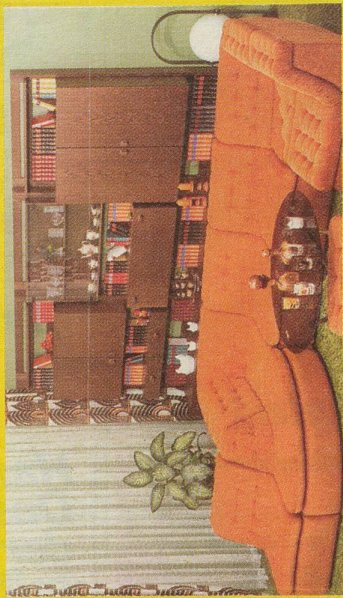

Download PDF: 14.04.2026

ETH-Bibliothek Zürich, E-Periodica, <https://www.e-periodica.ch>

Vergleichen Sie kritisch – kaufen Sie preis- und qualitätsbewusst!

Nr. 2423 Eine vollkommene Stil-Wohnwand, einzigartig in dieser Preisklasse, echt Nussbaum, 315 cm, mit Bar, 2 Vitrinen, Schubladen und geräumigen Schrankelementen.
Gratis geliefert, auf Kredit 2900.–
 Bei Mitnahme ab Fabriklager bar netto nur
 Nr. 3550 Herrliche, äusserst bequeme Polstergruppe, la Velour-Stoff, Sofa 230 cm, 3plätzig, 2 Sessel, braun oder grün, Salontisch, echt Nussbaum, Nr. 176, 405.– bar netto abgeholt.
Gratis geliefert, auf Kredit 2350.–
 Bei Mitnahme ab Fabriklager bar netto nur

Nr. 2445 Unglaublich günstige, schöne und zweckmässige Wohnwand, Schieferlack, weiss/schwarz, 275 cm breit, mit Vitrine, Bar, TV-Fach.
Gratis geliefert, auf Kredit 650.–
 Bei Mitnahme ab Fabriklager bar netto nur
 Nr. 3476 Polstergarnitur in Eckauführung, Sofa 3- und 2plätzig, 1 Fauteuil, Kissen beidseitig verwendbar, Simili-Kunstleder, braun gemusterter Möbelstoff la, Salontisch Nr. 1140, Rauchglasplatte, 315.– netto abgeholt.
Gratis geliefert, auf Kredit 1150.–
 Bei Mitnahme ab Fabriklager bar netto nur

Nr. 3522 Phantastische Polstergruppe von bestechender Eleganz, äusserst bequem, mit grossem handwerklichem Können gefertigt, echt Leder, schokobraun, auch hellbraun oder grün lieferbar. Im Preis inbegriffen 1 Sofa, 3plätzig, 2 Sessel, Tisch aus antikpatiniertem Nussbaumholz, Platte in goldgeprägtem Leder, 50 x 50 cm, 360.– bar netto abgeholt.
Gratis geliefert, auf Kredit 5000.–
 Bei Mitnahme ab Fabriklager bar netto nur