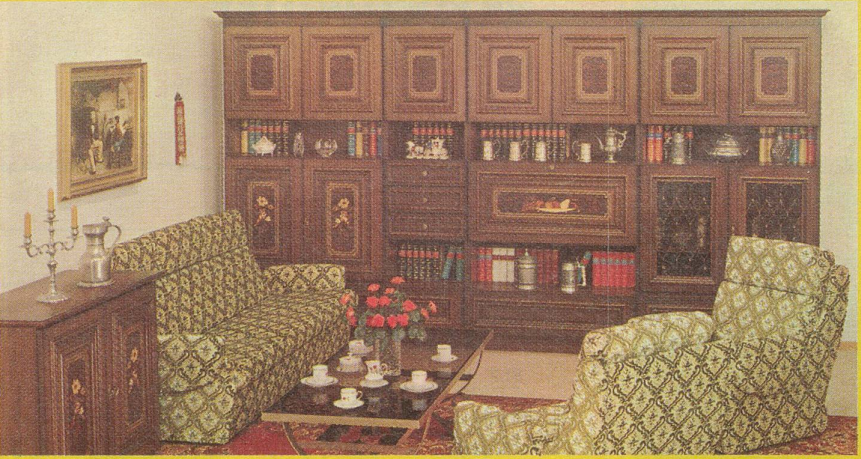

Nr. 2404 Wohnwand in perfekter Vollkommenheit, Nussbaum, 360 cm, auch in anderen Varianten und als Eckwohnwand lieferbar, mit handwerklicher Einlegearbeit, dazu passende Kredenz 900.– netto abgeholt.
Gratis geliefert, auf Kredit 5800.–
Bei Mitnahme ab Fabriklager bar netto nur
Nr. 3534 Polstergruppe, preisgünstig, form schön und bequem, mit strapazierfähigem, pflegeleichtem Möbelstoff, Sofa 3plätzig, 2 Sessel, Salontisch, mit Parsolglasplatte Nr. 1131, 342.– netto abgeholt.
Gratis geliefert, auf Kredit 1950.–
Bei Mitnahme ab Fabriklager bar netto nur

Riesenlager an Polstergruppen, Teppichen, Wohnwänden, Ess- und Schlafzimmern zu alten Preisen! **Enorm reduzierte fabrikneue Occasionen und Auslaufmodelle!** Das gibt es nur bei uns: 5% Skonto für Barzahlung trotz Gratislieferung – bei Mitnahme sogar 10% – Teilzahlung bis zu 12 Monatsraten ohne Zuschlag dank eigenem Kreditbüro. Tausende von zufriedenen Kunden kennen diese Vorteile schon seit mehr als 50 Jahren; profitieren auch Sie!
Montagvormittag immer geschlossen!

Gratislieferung mit unseren 12 Camions ganze Schweiz!

BERN
Hauptbahnhof Galerie
1 Etage über Bahnhofplatz
☐ im Bahnhofparking

Einkaufszentrum GLATT-Wallisellen
Grösster Preisvergleich der Schweiz unter einem Dach!
Durchgehend geöffnet!

Zürich 5
Luisenstrasse 17/19 (Nähe Limmatplatz)
Parkplätze
Telefon 01/42 29 50

RUDOLF MÜLLER AG
5036 OBERENTFELDEN
Fabrik und Ausstellung 4 km von Aarau und von Suhr
Autobahn-Ausfahrt Kölliken-Oberentfelden
Parkplätze – Telefon 064/43 23 92-94
Gratis-Abholddienst ab Oberentfelden SBB und WSB