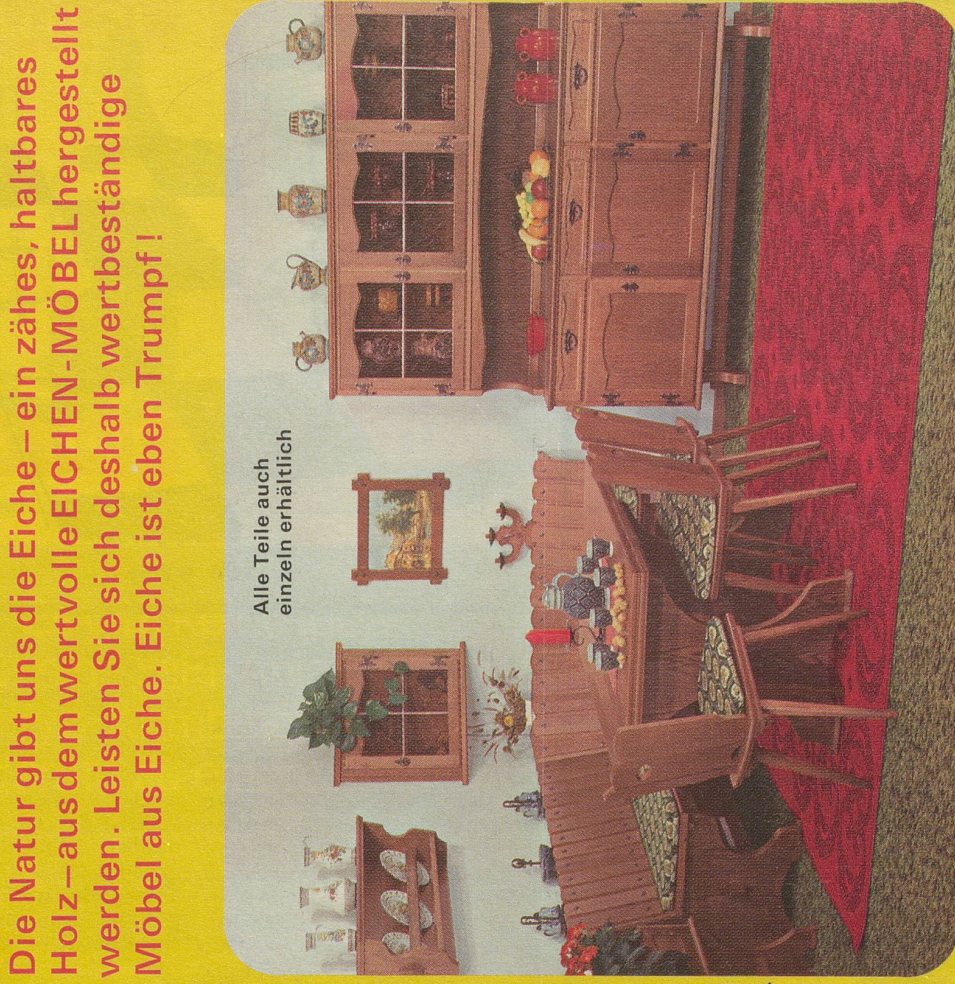

Alle Teile auch
einzeln erhältlich

Nr. 632 Das Esszimmer mit gemütlicher Wohnatmosphäre, im Landhausstil, echt Eiche, inkl. Buffet, Tisch, Eckbank und 3 Stühle (mit Sitzkissen), Eckhängeschrank und Tellerboard, Zimmer komplett wie Bild.

Gratis geliefert, auf Kredit 4400.-.
Bei Mitnahme ab Fabriklager
bar netto nur **3960.-**

Die Natur gibt uns die Eiche – ein zähes, haltbares Holz – aus dem wertvolle EICHEN-MÖBEL hergestellt werden. Leisten Sie sich deshalb wertbeständige Möbel aus Eiche. Eiche ist eben Trumpf!

Hauslieferung mit unseren 12 Camions ganze Schweiz!

NEU eröffnet: Orientteppich-Abteilung!