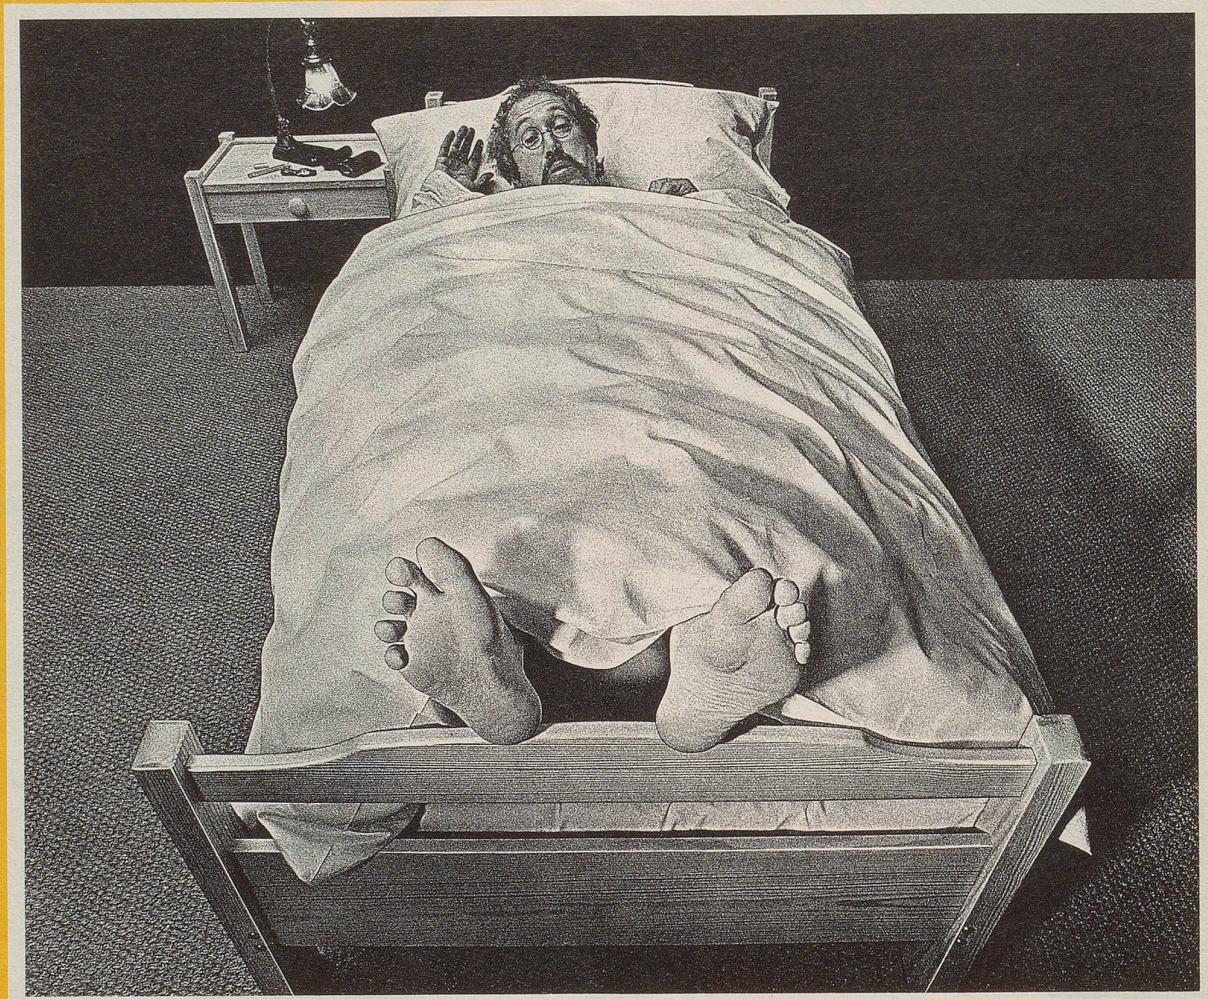

Download PDF: 24.04.2026

ETH-Bibliothek Zürich, E-Periodica, <https://www.e-periodica.ch>

Was nützt Ihnen das schönste Bett, wenn Sie vom Preis kalte Füße bekommen.

214.247 210.318
 Nachttisch Bettstelle 200/90 cm,
 Kiefer natur inkl. Lattenrost, Fichte hell
117.- 225.-

Kistany/Werbung

269.010
 Ottomane ohne Kopfbrett,
 Keil verstellbar, 190/90 cm,
 Folie Eschenstruktur/
 Kufen schwarz
69.-

210.333
 Bettstelle 200/90 cm,
 inkl. Lattenrost
177.-

210.304
 Bettstelle 200/90 cm,
 Metall weiss/Messing
247.-