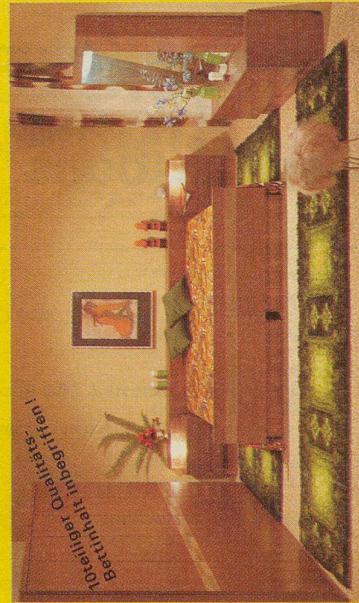

Download PDF: 30.04.2026

ETH-Bibliothek Zürich, E-Periodica, <https://www.e-periodica.ch>

Traumhaftes Wohnen zu Tiefstpreisen!

Nr. 376/3 Herrliches Doppelschlafzimmer, echt Nussbaum, Hochschrank Stürig, 240 cm breit, Toilette und Nachttische mit Beleuchtung. **3150.-**
 Gratis geliefert, auf Kredit 3500.-
 Bei Mitnahme ab Fabriklager bar netto nur