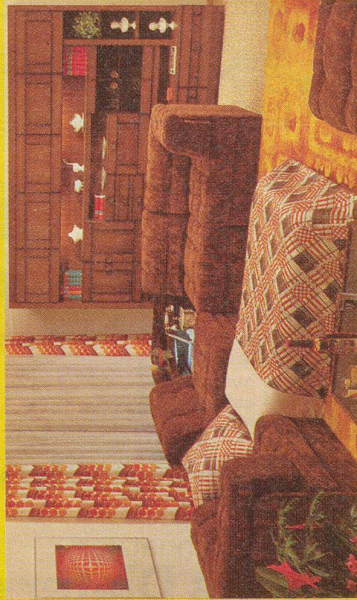

Ihr Besuch
 in unseren Ausstellungen
 überzeugt Sie von unserer Riesen-
 auswahl an tief kalkulierten
 Qualitätsmöbeln

Nr. 2433/1 Prächtige Wohnwand, echt Nussbaum, 280 cm, mit Bar, Vitrine, Unterteilschubladen, Beleuchtung. Auch in 226 cm Nr. 2433 erhältlich. **2520.-**
 Gratis geliefert, auf Kredit 2800.-
 Bei Mitnahme ab Fabriklager bar netto nur