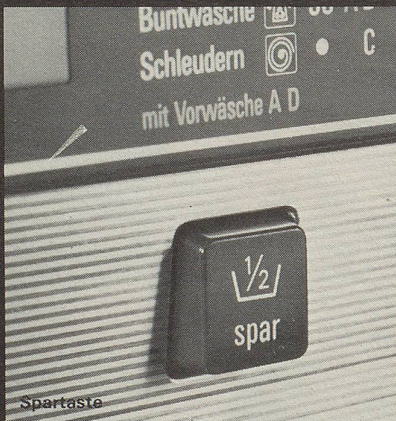

Download PDF: 27.04.2026

ETH-Bibliothek Zürich, E-Periodica, <https://www.e-periodica.ch>

Der Waschvollautomat, der alles kann. Auch viermalig sparen.

Wasch-Trockenturm (WV 470Q+WT 4000)

Spartaste

SIWAMAT 470

SIWAMAT 470 von Siemens

Spart bei halber Wäschemenge

1. Wasser – bis zu 35%!
2. Waschmittel – bis zu 25%!
3. Strom – bis zu 25%!
4. Zeit – bis zu 20%!

Jetzt waschen Sie die halbe Menge bei voller Waschleistung mit geringeren Kosten. Sie warten nicht mehr bis die Trommel gefüllt ist. Für wirtschaftliches Waschen zwischendurch.