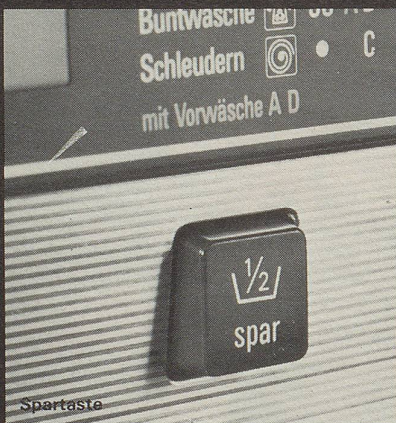

# Der Waschvollautomat, der alles kann. Auch viermalig sparen.

Wasch-Trockenturm (WV 470Q+WT 4000)

Spartaste

SIWAMAT 470