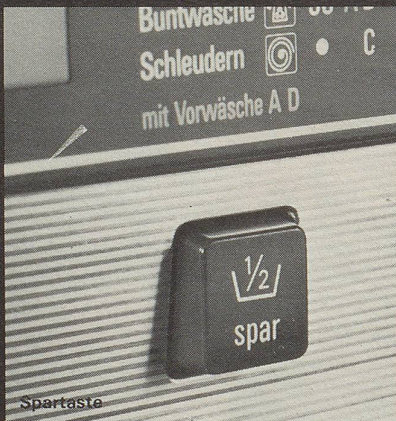

# Der Waschvollautomat, der alles kann. Auch viermalig sparen.

Wasch-Trockenturm (WV 470Q+WT 4000)

Spartaste

SIWAMAT 470