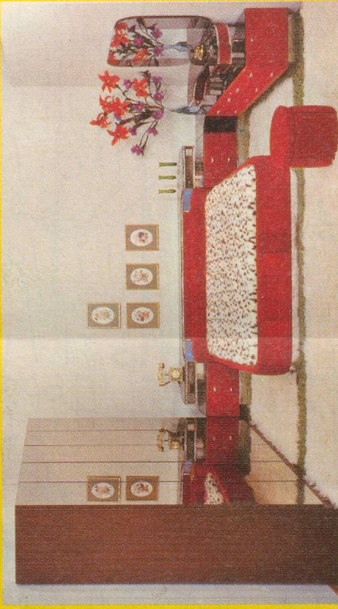

Nr. 435/611 Das Traumschlafzimmer für Junge und Junggebliebene, echt Leder, in verschiedenen Farben lieferbar, Liegefläche 163 x 195 cm, Abstellflächen in Parsolspiegelglas, inkl. Toilette mit Spiegel, Hocker, Ober- und Unter- matratze, Umbau mit Radio und Tonbandkassette, Spiegelschrank Parsolglas 5türig, inbegriffen. Spiegelschrank Nr. 611, 5türig, einzeln, 900.— netto abgeholt. Gratis geliefert, auf Kredit 6000.—
Bei Mitnahme ab Fabriklager bar netto nur ..... **5400.—**