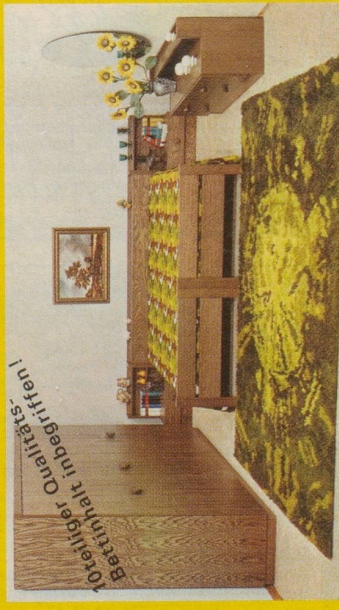

Gratislieferung mit unseren 12 Camions ganze Schweiz!

Nr. 438 Doppelschlafzimmer, sensationell im Preis für solche Ausführung, echt Eiche, mit geräumigem, 5türigem Schrank, 250 cm, mit Umbau, Toilette und grossem Rundspiegel. Gratis geliefert, auf Kredit 2200.—
Bei Mitnahme ab Fabriklager bar netto nur ..... **1980.—**