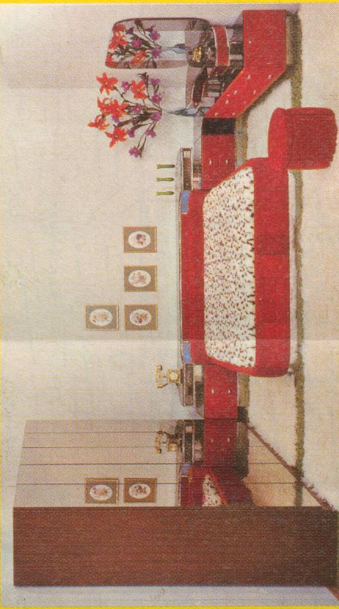

Nr. 435/611 Das Traumschlafzimmer für Junge und Junggebliebene, echt Leder, in verschiedenen Farben lieferbar, Liegefläche 163 x 195 cm, Abstellflächen in Parsolspiegelglas, inkl. Toilette mit Spiegel, Hocker, Ober- und Unter- matratze, Umbau mit Radio und Tonbandkassette, Spiegelschrank Parsolglas 5türig, inbegriffen. Spiegelschrank Nr. 611, 5türig, einzeln, 900.— netto abgeholt. Gratis geliefert, auf Kredit 6000.—
Bei Mitnahme ab Fabriklager bar netto nur ..... **5400.—**