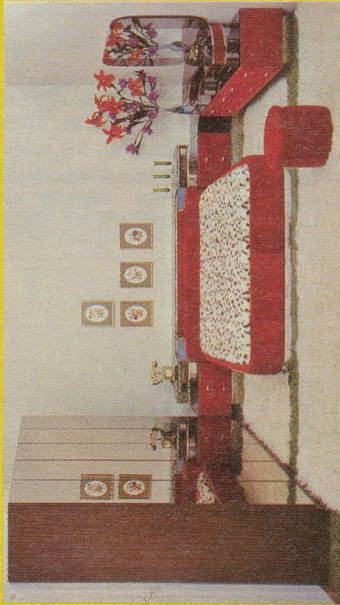

Nr. 435/611 Das Traumschlafzimmer für Junge und Junggebliebene, echt Leder, in verschiedenen Farben lieferbar, Abstellfläche Bronzeglás, inkl. Toilette mit Spiegel, Hocker, Ober- und Untermatratze, Umbau mit Radio und Stereo-Tonbandkassette, Spiegelschrank Parsölglas, 5türig, inbegriffen (Spiegelschrank Nr. 611, 5türig, einzeln, Fr. 900.- ab Fabrik).
Gratis geliefert, auf Kredit 6000.-
 Bei Mitnahme ab Fabriklager bar netto nur **5400.-**