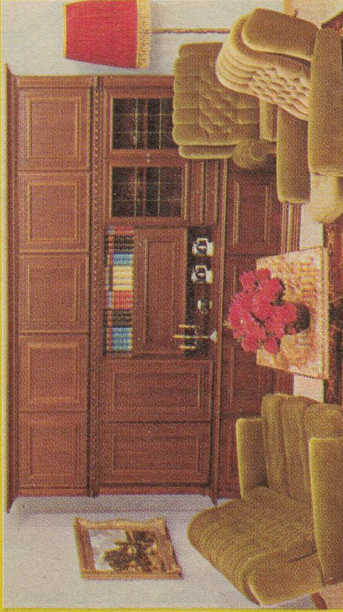

Nr. 2301-1 Prunkstück aus echt Eiche, TV-Abteil, Bar mit separatem Auszug, grosser Bücherschrank, Vitrine bleiverglast, 3 Elemente zu 1 Meter.
Gratis geliefert, auf Kredit nur 5000.–
 Bei Mitnahme ab Fabriklager bar netto nur **4500.–**
 Auch grösser lieferbar: 4 Elemente zu 1 Meter, auf Kredit **6500.–**
 Bei Mitnahme ab Fabriklager bar netto nur **5850.–**
 Nr. 3410 Eine brillante Polstergruppe mit ausgezeichnetem Sitzkomfort, aus echt Eiche, Sofa 3plätzig und 2 Fauteuils, roter la Velours, inklusive Salontisch.
Gratis geliefert, auf Kredit nur 3200.–
 Bei Mitnahme ab Fabriklager bar netto nur **2880.–**

Nr. 2351 Die Elementwohnwand in echt Eiche zum Sensationspreis, 345 cm breit, TV-Abteil, Bar, Vitrine mit Beleuchtung, Büchernischen usw. Salontisch mit Kristallglasplatte, Nr. 1122, Fr. 405.– ab Fabrik.
Gratis geliefert, auf Kredit 1500.–
 Bei Mitnahme ab Fabriklager bar netto nur **1125.–**
 Nr. 3476 Günstigste Eckgarnitur, Sofa 3- und 2plätzig sowie 1 Fauteuil. Kissen beidseitig verwendbar, Simillieder braun und gemusterter la Möbelstoff.
Gratis geliefert, auf Kredit 1100.–
 Bei Mitnahme ab Fabriklager bar netto nur **990.–**