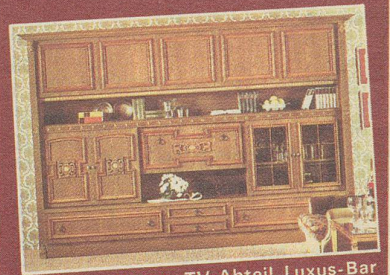

Länge ca. 290 cm, TV-Abteil, Luxus-Bar u. Vitrine, unser Preis **1795.-**

Kleiderschrank, Bücherregal m. Klappe, Schubladenstock u. Bett = 4teil. **498.-** unser Preis

Spiegelschrank, 4türig ca. 200 cm, unser Preis **650.-**
Spiegelschrank, 5türig ca. 250 cm, unser Preis **698.-**