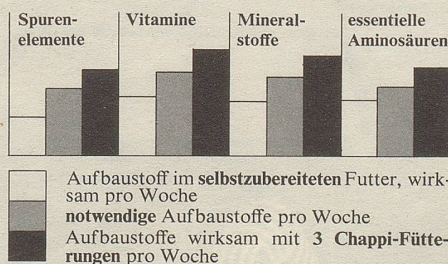

Sein Fell zeigt die gesunde CHAPPI-Ernährung

Schauen Sie sich das Fell Ihres Hundes einmal genau an. Haarausfall und krankes, stumpfes Fell sind typische Mangelschäden. Sie entstehen, wenn in seinem Futter lebenswichtige Aufbau- und Nährstoffe fehlen.

Auf die richtige Nahrung kommt es an

Auch wenn Sie sein Futter liebevoll selbst zubereiten, sind die lebenswichtigen Nähr- und Aufbaustoffe oft unvollständig und unausgewogen. Fehlen aber z. B. die Vitamine, werden auch die anderen Aufbaustoffe nicht voll wirksam. So entstehen Mangelschäden.

Mangelschäden

Weitere Folgen unausgewogener Ernährung sind Hautentzündung, Sehschwäche, schadhafte Gebiss, schlechter Knochenbau und Stoffwechselstörungen.

Der Biologe Dr. E. Hooss sagt:
«Chappi enthält alle notwendigen Aufbaustoffe»

Chappi ist die gesunde Vollnahrung mit fleischigen Stücken. Sie enthält alle notwendigen Aufbau- stoffe in ausgewogenen Mengen.

Die folgende Tabelle zeigt die Wirksamkeit der Aufbaustoffe, verglichen mit dem Mindestbedarf eines Hundes pro Woche.