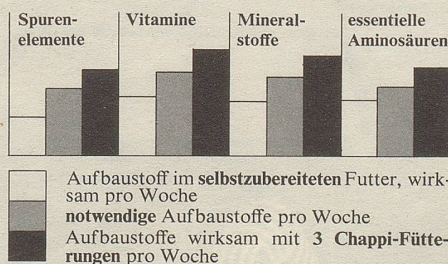

Sein Fell zeigt die gesunde CHAPPI-Ernährung

Schauen Sie sich das Fell Ihres Hundes einmal genau an. Haarausfall und krankes, stumpfes Fell sind typische Mangelschäden. Sie entstehen, wenn in seinem Futter lebenswichtige Aufbau- und Nährstoffe fehlen.

Auf die richtige Nahrung kommt es an

Auch wenn Sie sein Futter liebevoll selbst zubereiten, sind die lebenswichtigen Nähr- und Aufbaustoffe oft unvollständig und unausgewogen. Fehlen aber z. B. die Vitamine, werden auch die anderen Aufbaustoffe nicht voll wirksam. So entstehen Mangelschäden.

Mangelschäden

Weitere Folgen unausgewogener Ernährung sind Hautentzündung, Sehschwäche, schadhafes Gebiss, schlechter Knochenbau und Stoffwechselstörungen.

Der Biologe Dr. E. Hooss sagt:
«Chappi enthält alle notwendigen Aufbaustoffe»

Chappi ist die gesunde Vollnahrung mit fleischigen Stücken. Sie enthält alle notwendigen Aufbau- stoffe in ausgewogenen Mengen.

Die folgende Tabelle zeigt die Wirksamkeit der Aufbaustoffe, verglichen mit dem Mindestbedarf eines Hundes pro Woche.