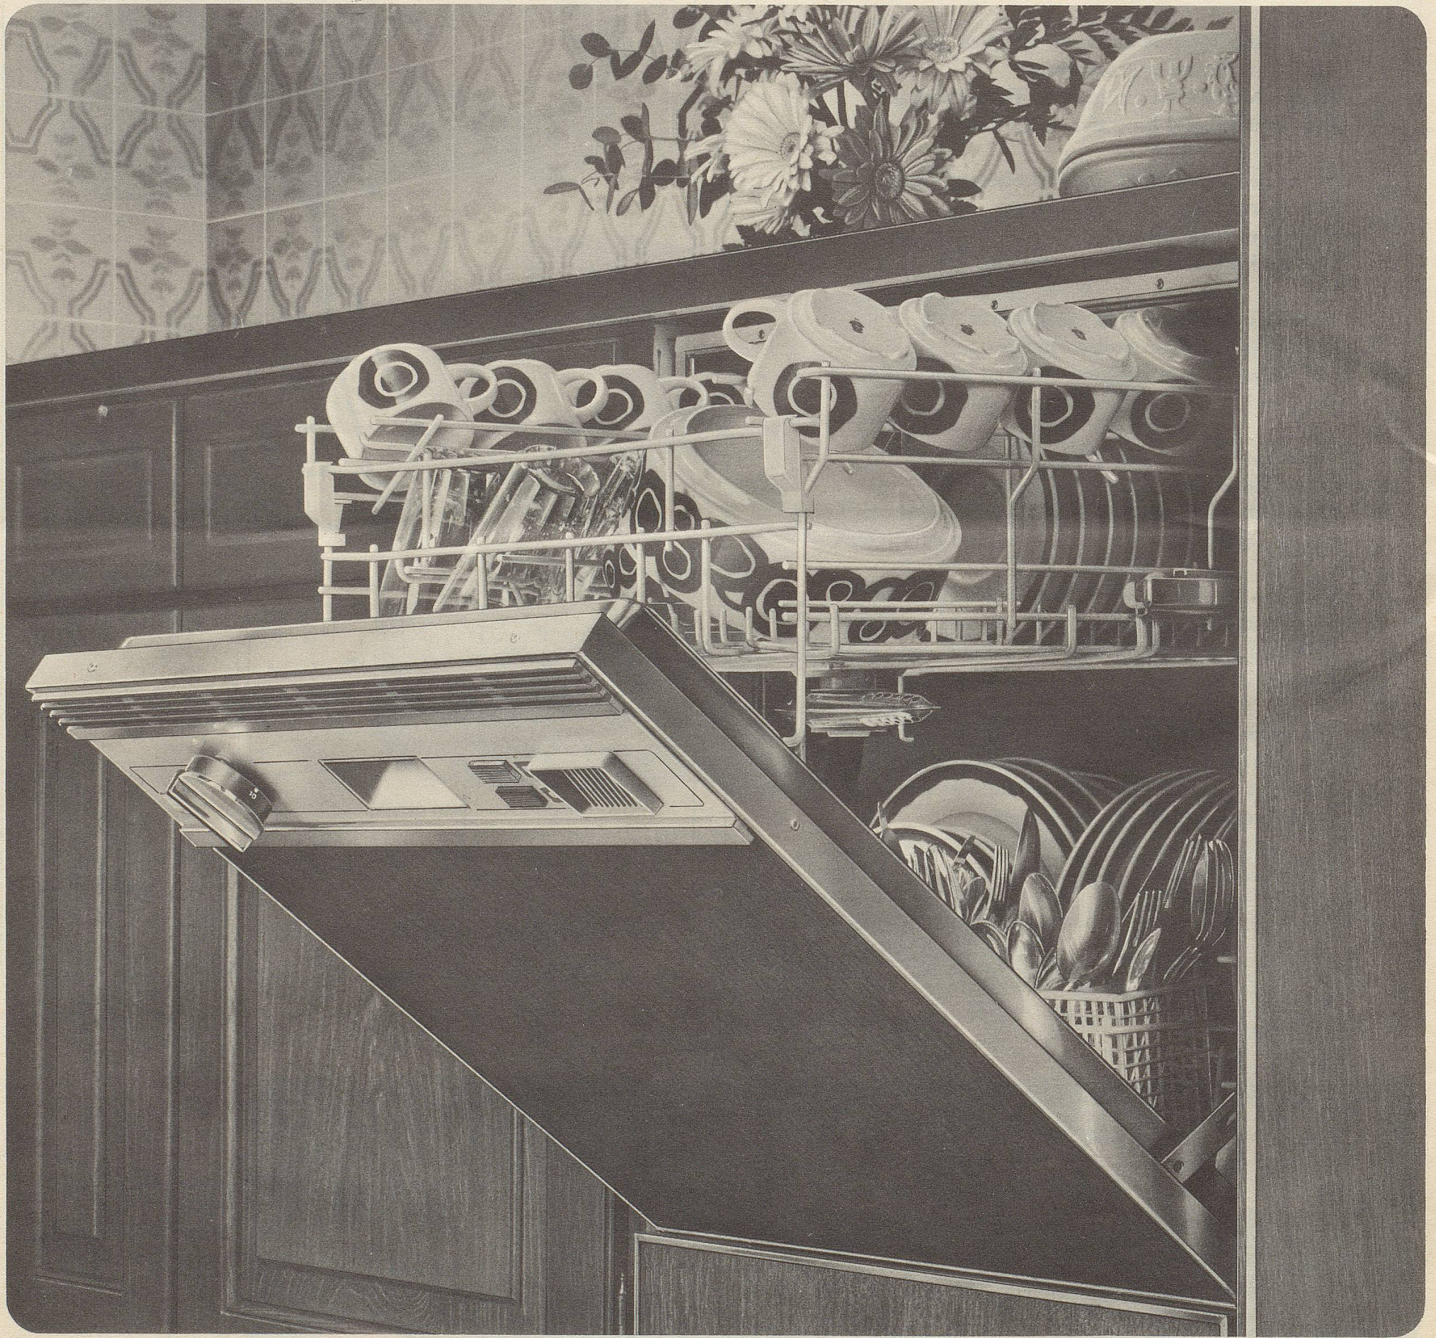

Warum ist der MBR-Geschirrspüler 5x sicherer?*

Menalux, Bono und Le Réve haben ihr Fachwissen und ihre Erfahrung vereint, um einen Geschirrspüler herzustellen, der höchste Qualität und Leistung zu einem vorteilhaften Preis bietet: den MBR-Geschirrspüler.